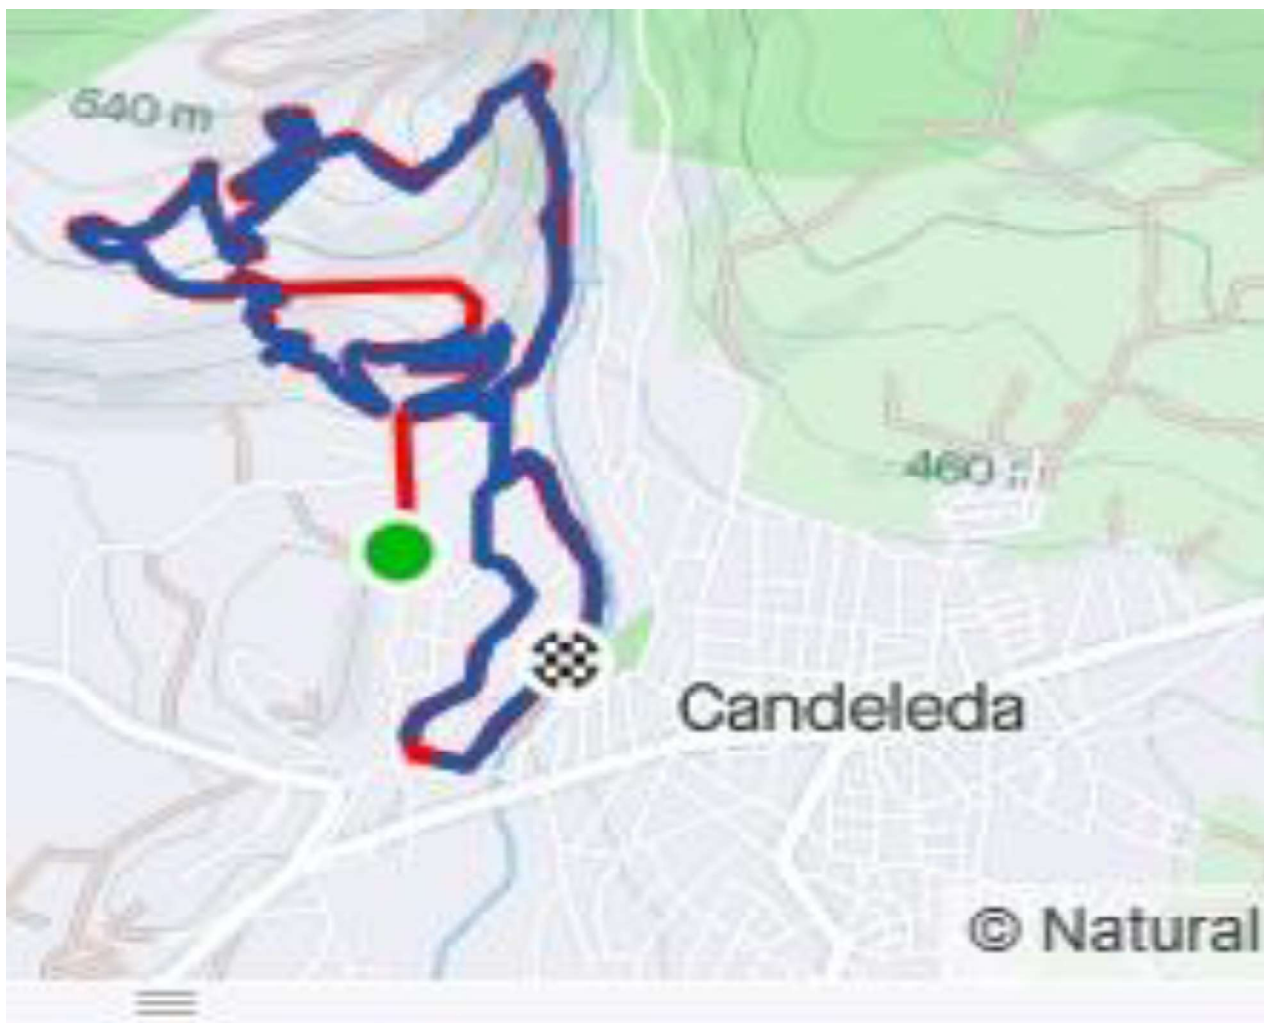

3. MAPA DEL CIRCUITO XCO

- Start Loop: 1k
- LAP: 4,8KM
- Slope: +200m