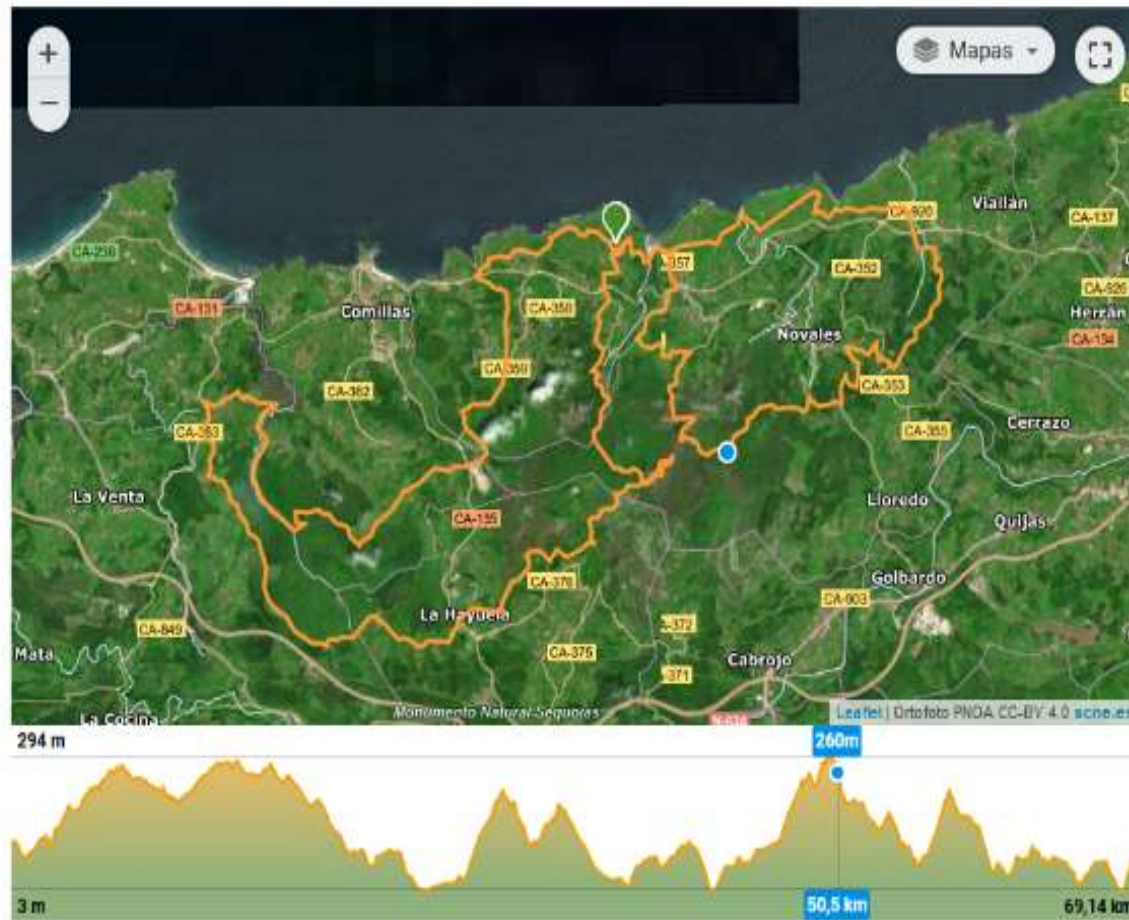

## MAPA y ALTIMETRIA

(por circunstancias de las pistas del monte se podrá modificar algún tramo)

**ENLACE;** <https://es.wikiloc.com/rutas-mountain-bike/marcha-del-norte-2019-btt-31258537>

Autor  
**MARCHA DEL NORTE**

617 3 15 1 0

He realizado esta ruta

Distancia	Desnivel positivo
<b>69,14 km</b>	<b>1.569 m</b>
Dificultad técnica	Desnivel negativo
<b>Moderado</b>	<b>1.569 m</b>
Altitud máxima	Trailrank
<b>294 m</b>	<b>21</b>
Altitud mínima	Tipo de ruta
<b>3 m</b>	<b>Circular</b>

Coordenadas:  
**1579**

Fecha de subida:  
**9 de diciembre de 2018**