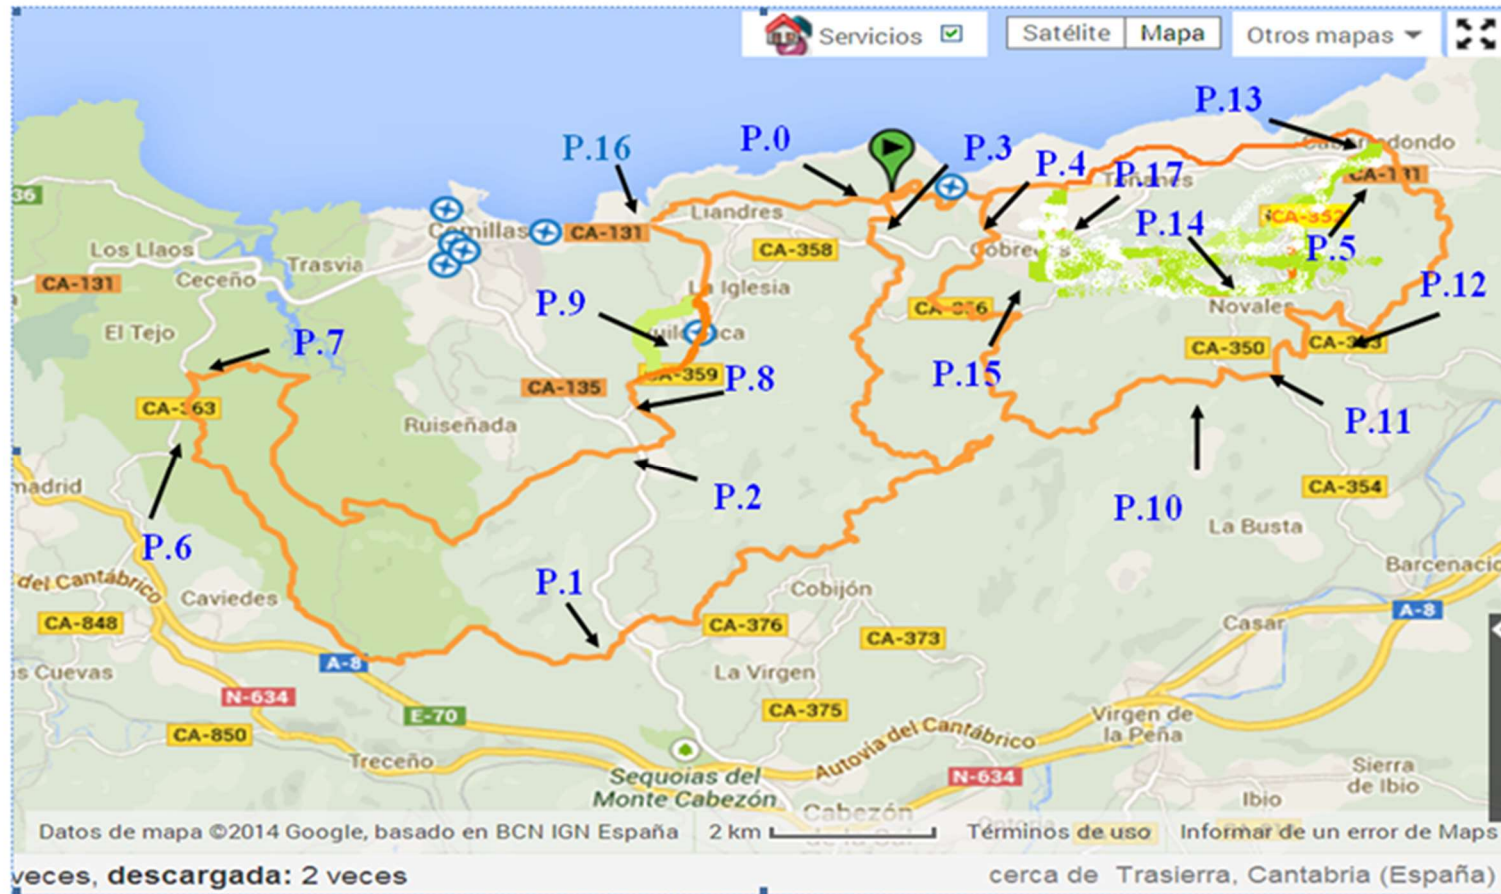

## MAPA y ALTIMETRIA

(por circunstancias de las pistas del monte se podrá modificar algún tramo)

**ENLACE;** <https://es.wikiloc.com/rutas-mountain-bike/marcha-del-norte-2019-btt-31258537>

Autor  
**MARCHA DEL NORTE**

617 3 15 1 0

He realizado esta ruta

Distancia	Desnivel positivo
<b>69,14 km</b>	<b>1.569 m</b>
Dificultad técnica	Desnivel negativo
<b>Moderado</b>	<b>1.569 m</b>
Altitud máxima	Trailrank
<b>294 m</b>	<b>21</b>
Altitud mínima	Tipo de ruta
<b>3 m</b>	<b>Circular</b>

Coordenadas:  
**1579**

Fecha de subida:  
**9 de diciembre de 2018**