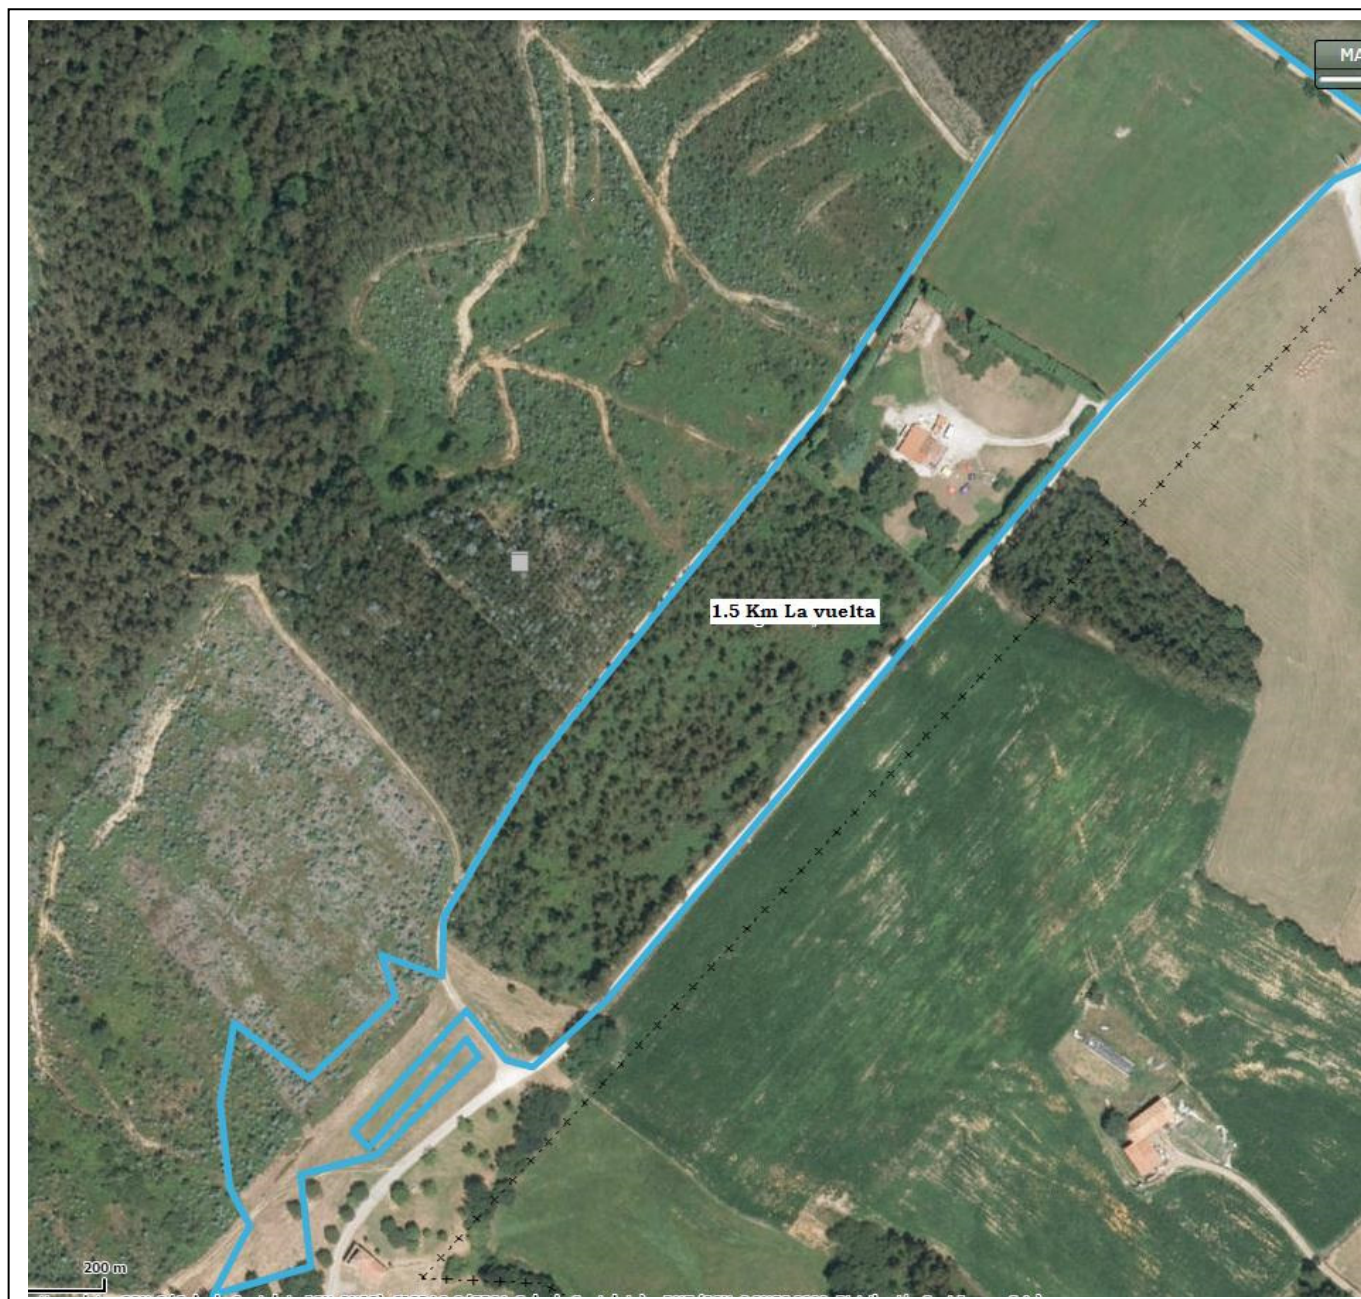

CIRCUITO

Nombre de la prueba: OPEN DE ESCUELAS BTT #CONSTRUCCIONES PANO		
Categoría: ESCUELAS		Carácter: AUTONOMICO
Fecha: 20-07-2019	Hora: 17:00	Localidad: RUDAGUERA
Club organizador: C.D NANO GONZALEZ		Cuerda del Circuito: 0500M – 1100M -2500M - 3300M

CIRCUITO PROMESAS: 0500M.

REALIZARAN 2 VUELTA AL CIRCUITO.

CIRCUITO PRINCIPIANTES: 1.100M.

REALIZARAN 2 VUELTAS AL CIRCUITO

CIRCUITO ALEVINES: 2500M.

REALIZARAN 2 VUELTAS AL CIRCUITO

CIRCUITO INFANTILES Y CADETES: 3300M.

INFANTILES: 3 VUELTAS
CADETES: 5 VUELTAS