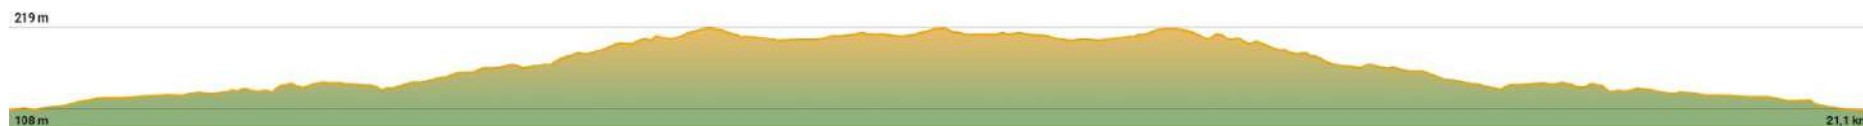

## RECORRIDO

29  
JUNIO  
2023

**PARALÍMPICO** (CLASE MB)  
CARTAGENA

**CAMPEONATO  
DE ESPAÑA  
ESCOLARES**

#CEEscolaresCartagena23

21,1 KILÓMETROS

**PERFIL**

29  
JUNIO  
2023