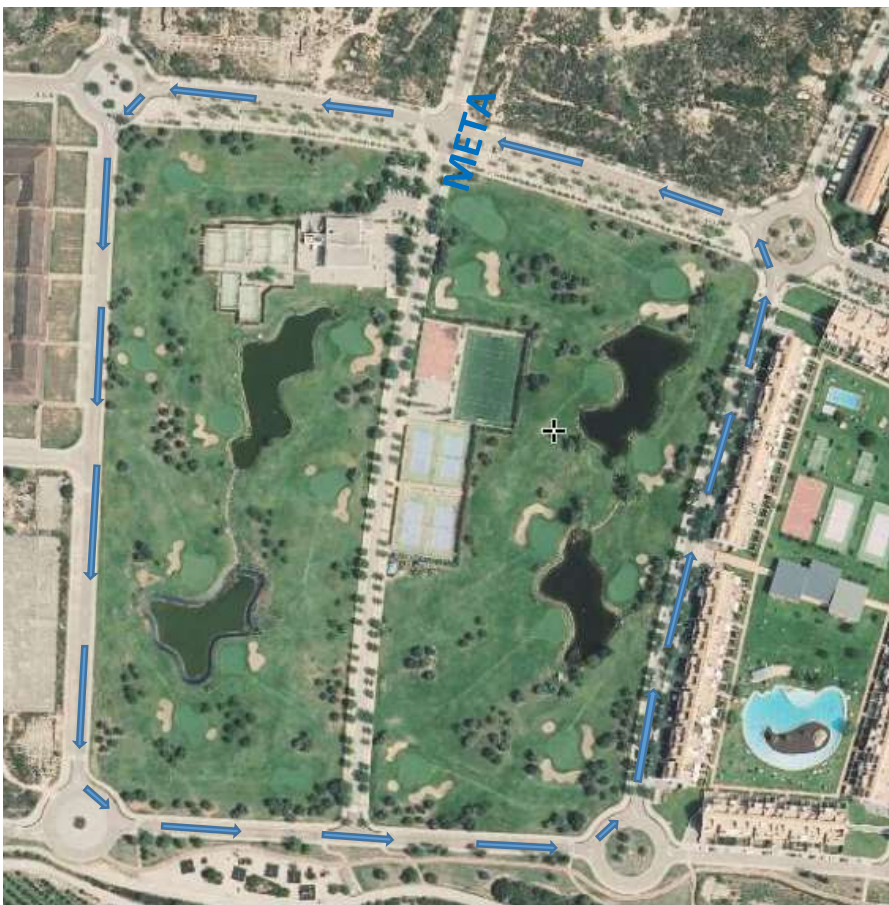

També es facilitarà a les famílies que decideixin passar el cap de setmana, una oferta d'allotjament tant en el mateix recinte, com en a les poblacions properes al camp de Golf.

UBICACIÓ

El camp de golf Panoràmica es troba situat al terme municipal de Sant Jordi, a pocs kilòmetres de les ciutats costaneres de Vinaròs, Benicarló i Peníscola.

ACCÉS AL RECINTE

APARCAMENT

Hi ha suficients aparcaments per a tots els assistents, els quals es troben ubicats als carrers del voltant del circuit

CIRCUIT CARRERES EN LINIA

Circuit carreres en línia

1200 metres de llargària

6 metres d'amplada

Fotografies del circuit

ZONES ESPECÍFIQUES DEL CIRCUIT

Zona gimcana, graelles de sortida i escalfament

Zona carpes clubs

Zona gimcana,
graelles de sortida i
escalfament

Zona carpes
clubs

Zona arbitres i federació