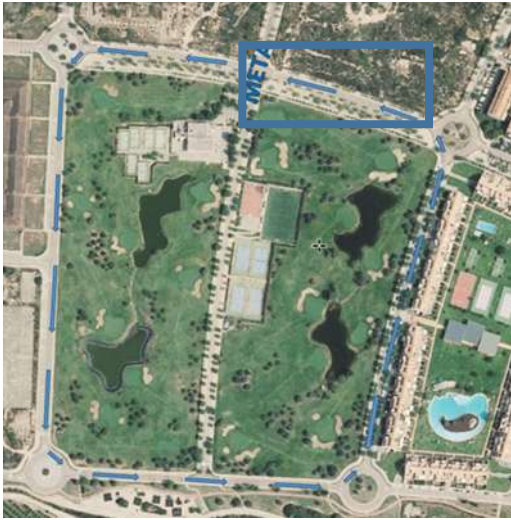

ACCÉS AL RECINTE

APARCAMENT

Hi ha suficients aparcaments per a tots els assistents, els quals es troben ubicats als carrers del voltant del circuit

CIRCUIT CARRERES EN LINIA

Circuit carreres en línia

1200 metres de llargària

6 metres d'amplada

Fotografies del circuit

ZONES ESPECÍFIQUES DEL CIRCUIT

Zona gimcana, graelles de sortida i escalfament

Zona carpes clubs

Zona gimcana,
graelles de sortida i
escalfament

Zona carpes
clubs

Zona arbitres i federació