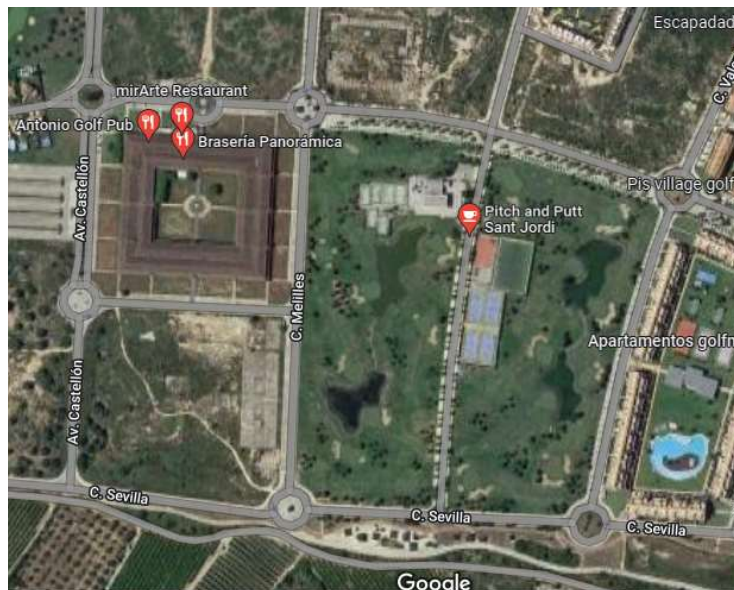

RESTAURANTS

Antonio Golf Pub

4,6 ★★★★★ (126) ⓘ · €

Parrilla · Centro Comercial Panorámica
Abierto · Cierra a la 1:00

Comer allí · No hay entrega a domicilio

mirArte Restaurant

4,7 ★★★★★ (9) ⓘ

Restaurante · Plaza de Centro
Comercial Local L13/14 Panorámica
Golf, Av. Castellón

Comer allí · Recogida sin entrar ·
No hay entrega a domicilio

Pitch and Putt Sant Jordi

4,1 ★★★★★ (308) ⓘ

Restaurante · Urb. Panorámica, s/n
Cierra pronto · 23:00 · Apertura: 8:30
(lun)

Comer allí · Para llevar · No hay entrega a domicilio

Braseria Panorámica

4,2 ★★★★★ (120) ⓘ · €€

Restaurante · s/n, Centro Comercial
Panorámica Golf

Abierto · Cierra a las 0:00

Comer allí · Para llevar · No hay entrega a domicilio