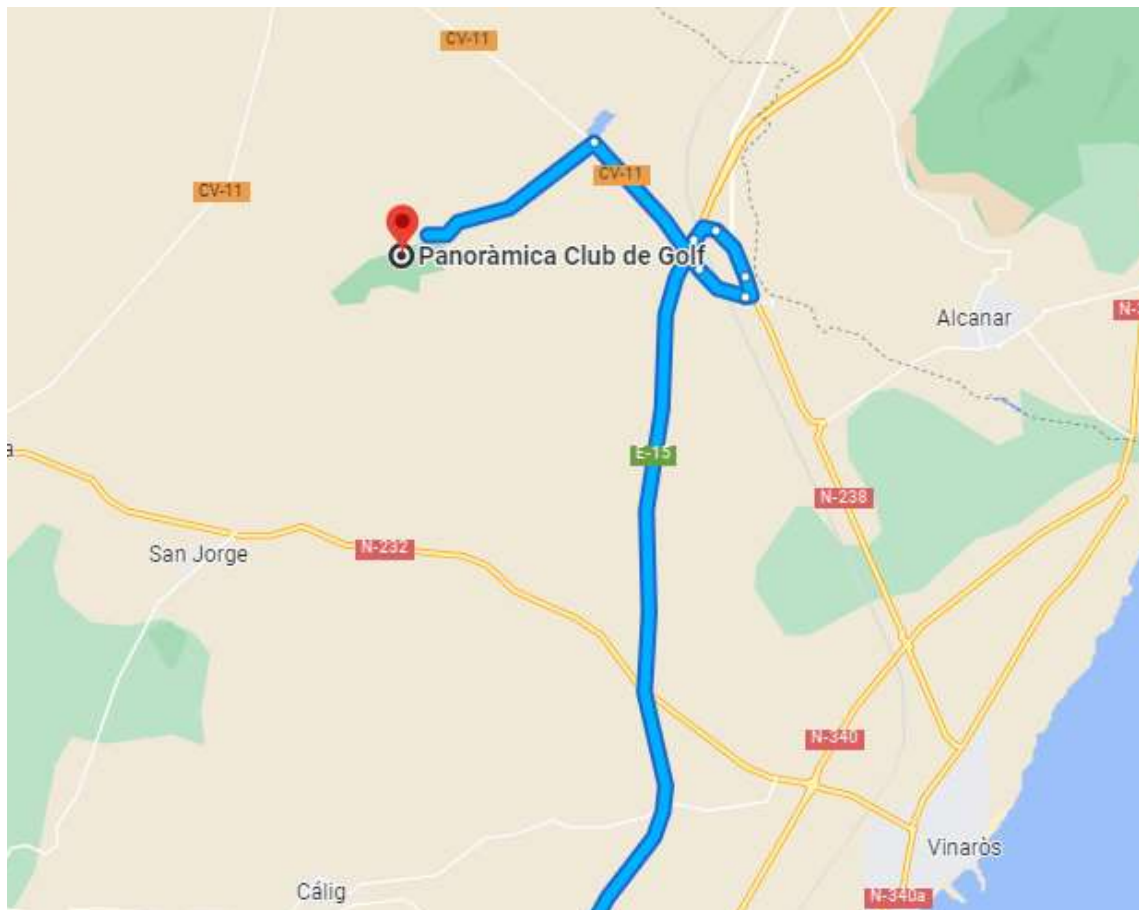

També es facilitarà a les famílies que decideixin passar el cap de setmana, una oferta d'allotjament tant en el mateix recinte, com en a les poblacions properes al camp de Golf.

UBICACIÓ

El camp de golf Panoràmica es troba situat al terme municipal de Sant Jordi, a pocs kilòmetres de les ciutats costaneres de Vinaròs, Benicarló i Peníscola.

Des de València s'ha de sortir de l'Autopista A-7 en la sortida 42 Ulldecona – Vinaròs continuar per la carretera N-238 i agafar el desvio a la carretera CV-11 direcció Sant Rafael a 3km agafar la carretera asfaltada que trobarem a l'esquerra (hi ha indicacions) i continuar per la mateixa fins arribar al Camp de Golf