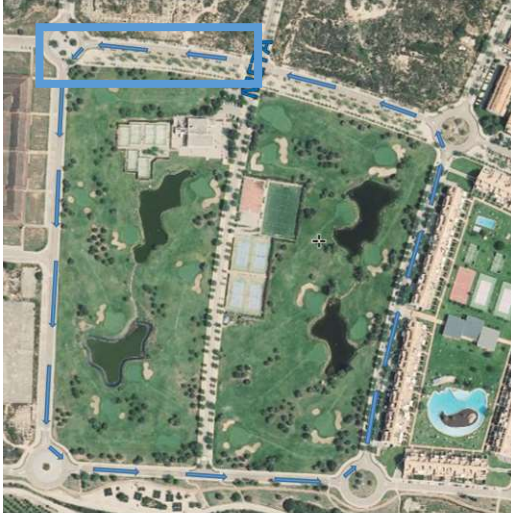

També es facilitarà a les famílies que decideixin passar el cap de setmana, una oferta d'allotjament tant en el mateix recinte, com en a les poblacions properes al camp de Golf.

UBICACIÓ

El camp de golf Panoràmica es troba situat al terme municipal de Sant Jordi, a pocs kilòmetres de les ciutats costaneres de Vinaròs, Benicarló i Peníscola.

ACCÉS AL RECINTE

APARCAMENT

Hi ha suficients aparcaments per a tots els assistents, els quals es troben ubicats als carrers del voltant del circuit

CIRCUIT CARRERES EN LINIA

Circuit carreres en línia

1200 metres de llargària

6 metres d'amplada

Fotografies del circuit

ZONES ESPECÍFIQUES DEL CIRCUIT

Zona gimcana, graelles de sortida i escalfament

Zona carpes clubs

Zona gimcana,
graelles de sortida i
escalfament

Zona carpes
clubs

Zona arbitres i federació