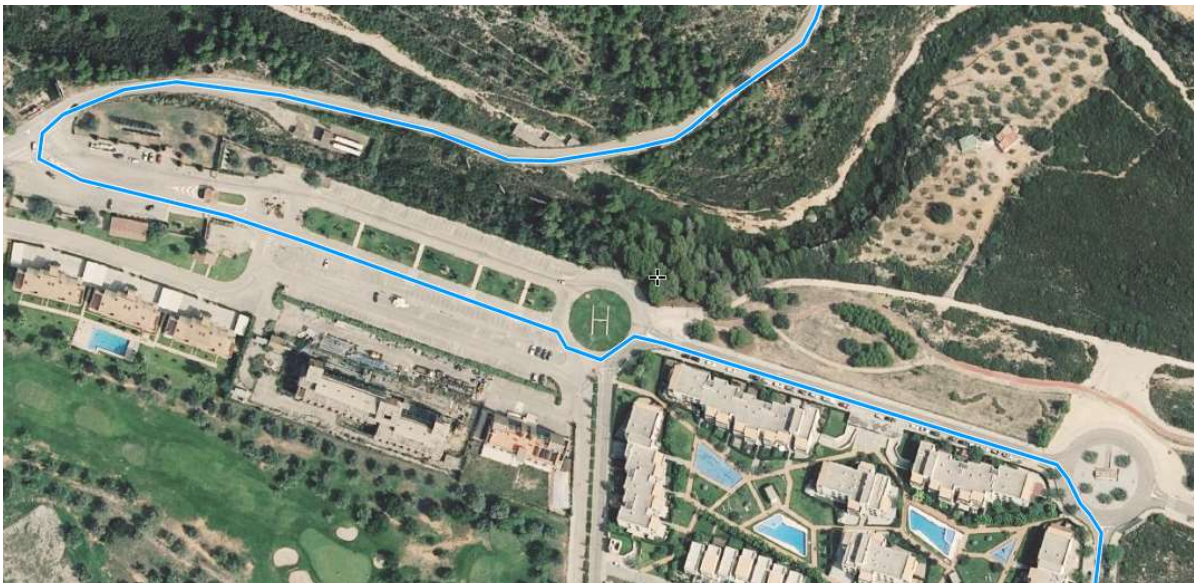

També es facilitarà a les famílies que decideixin passar el cap de setmana, una oferta d'allotjament tant en el mateix recinte, com en a les poblacions properes al camp de Golf.

UBICACIÓ

El camp de golf Panoràmica es troba situat al terme municipal de Sant Jordi, a pocs kilòmetres de les ciutats costaneres de Vinaròs, Benicarló i Peníscola.

ACCÉS AL RECINTE

APARCAMENT

Hi ha suficients aparcaments per a tots els assistents, els quals es troben ubicats als carrers del voltant del circuit

CIRCUIT CARRERES EN LINIA

Circuit carreres en línia

1200 metres de llargària