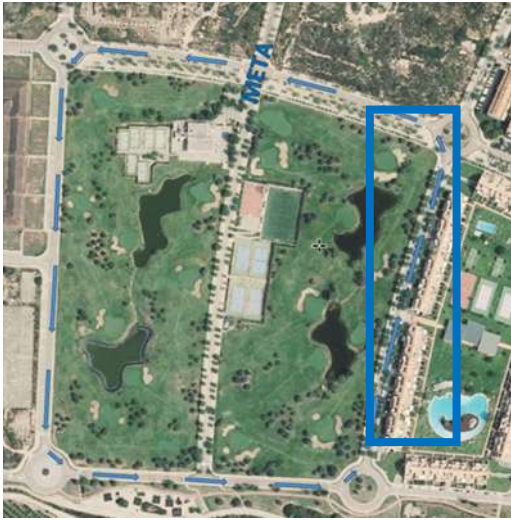

ACCÉS AL RECINTE

APARCAMENT

Hi ha suficients aparcaments per a tots els assistents, els quals es troben ubicats als carrers del voltant del circuit

CIRCUIT CARRERES EN LINIA

Circuit carreres en línia

1200 metres de llargària

6 metres d'amplada

Fotografies del circuit

ZONES ESPECÍFIQUES DEL CIRCUIT

Zona gimcana, graelles de sortida i escalfament

Zona carpes clubs

Zona gimcana,
graelles de sortida i
escalfament

Zona carpes
clubs

Zona arbitres i federació