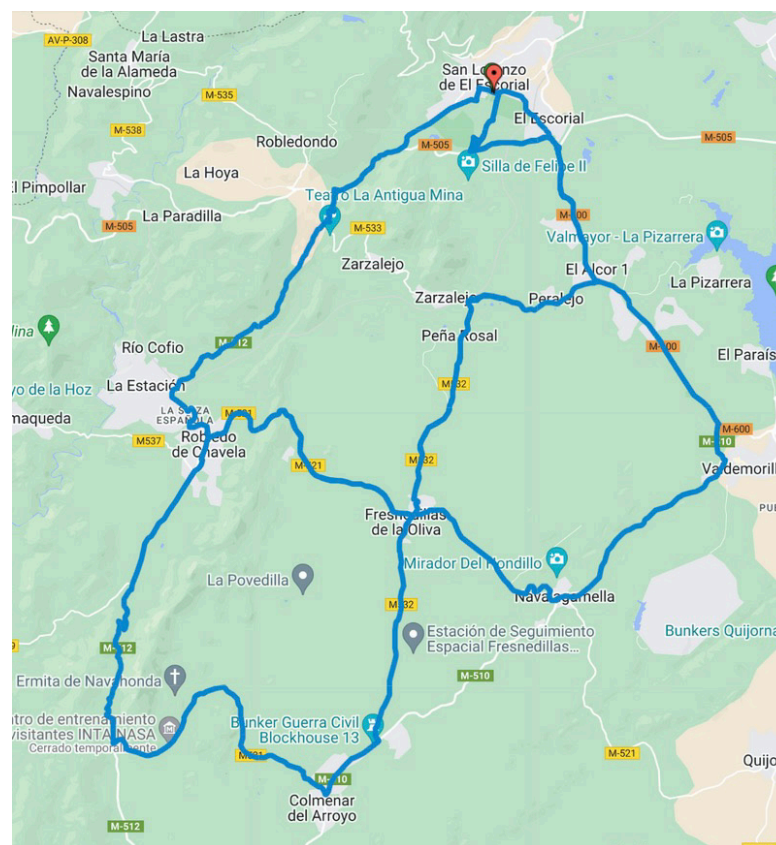

SAN LORENZO DE EL ESCORIAL

24 junio 2023 PRUEBA EN LÍNEA

CAMPEONATO
DE ESPAÑA

CARRETERA ÉLITE UCI
ÉLITE Y SUB-23

ÉLITE - SUB23

FEMENINA 122,6 km / +2.070 metros de desnivel acumulado

#CEMadrid23

SAN LORENZO DE EL ESCORIAL

24 junio 2023 PRUEBA EN LÍNEA

CAMPEONATO DE ESPAÑA

CARRETERA ÉLITE UCI
ÉLITE Y SUB-23

ÉLITE - SUB23 FEMENINA

122,6 km / +2.070 metros de desnivel acumulado

#CEMadrid23

SAN LORENZO DE EL ESCORIAL

24 junio 2023 PRUEBA EN LÍNEA

CAMPEONATO
DE ESPAÑA

CARRETERA ÉLITE UCI
ÉLITE Y SUB-23

SUB23 MASCULINA

#CEMadrid23

166,1 km / +2.940 metros de desnivel acumulado

SAN LORENZO DE EL ESCORIAL

24 junio 2023 PRUEBA EN LÍNEA

CAMPEONATO DE ESPAÑA

CARRETERA ÉLITE UCI
ÉLITE Y SUB-23

SUB23 MASCULINA

#CEMadrid23

166,1 km / +2.940 metros de desnivel acumulado

SAN LORENZO DE EL ESCORIAL

25 junio 2023 PRUEBA EN LÍNEA

CAMPEONATO
DE ESPAÑA

CARRETERA ÉLITE UCI
ÉLITE Y SUB-23