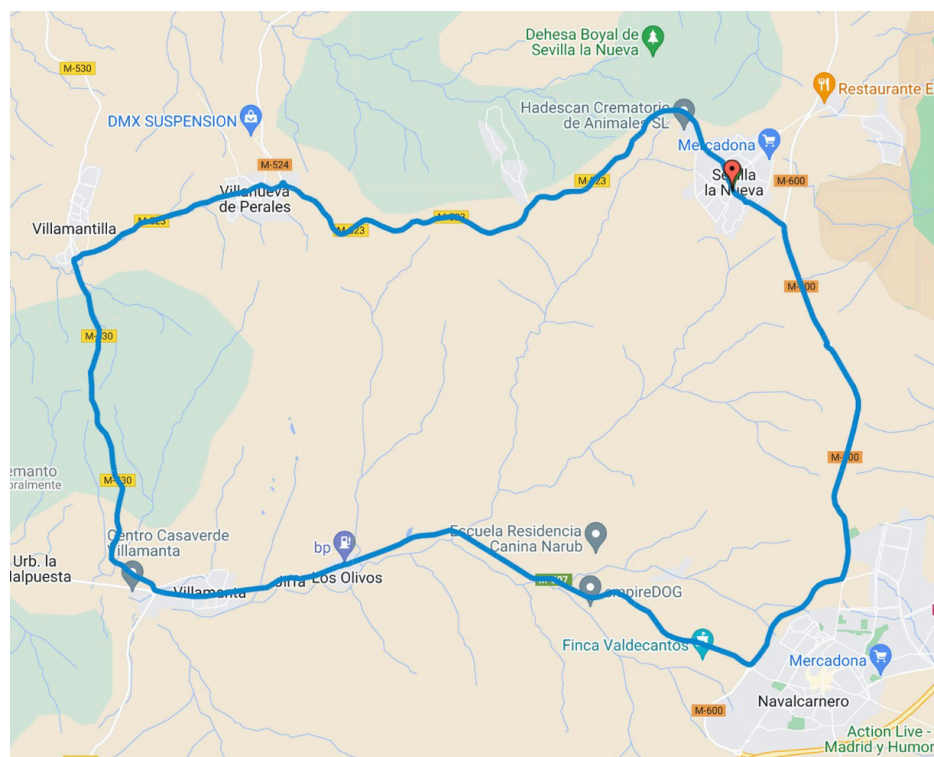

SEVILLA LA NUEVA

23 junio 2023 CONTRARRELOJ

CAMPEONATO
DE ESPAÑA

CARRETERA ÉLITE UCI
ÉLITE Y SUB-23

#CEMadrid23

ÉLITE - SUB23 FEMENINA, SUB23 MASCULINA Y ÉLITE UCI-ÉLITE MASCULINA

32 km / + 280 metros de desnivel acumulado

SAN LORENZO DE EL ESCORIAL

24 junio 2023 PRUEBA EN LÍNEA

CAMPEONATO
DE ESPAÑA

CARRETERA ÉLITE UCI
ÉLITE Y SUB-23

ÉLITE - SUB23

FEMENINA 122,6 km / +2.070 metros de desnivel acumulado

#CEMadrid23

SAN LORENZO DE EL ESCORIAL

24 junio 2023 PRUEBA EN LÍNEA

CAMPEONATO DE ESPAÑA

CARRETERA ÉLITE UCI
ÉLITE Y SUB-23

ÉLITE - SUB23 FEMENINA

122,6 km / +2.070 metros de desnivel acumulado

#CEMadrid23

SAN LORENZO DE EL ESCORIAL

24 junio 2023 PRUEBA EN LÍNEA