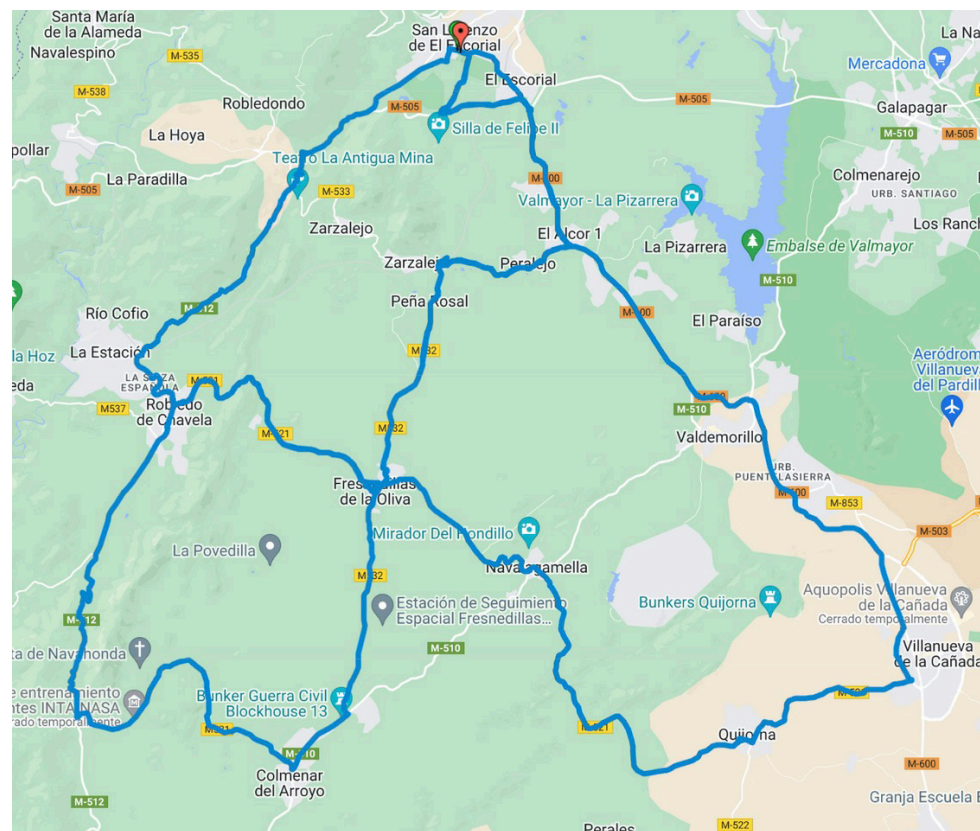

CAMPEONATO
DE ESPAÑA

CARRETERA ÉLITE UCI
ÉLITE Y SUB-23

SUB23 MASCULINA

#CEMadrid23

166,1 km / +2.940 metros de desnivel acumulado

SAN LORENZO DE EL ESCORIAL

24 junio 2023 PRUEBA EN LÍNEA

CAMPEONATO DE ESPAÑA

CARRETERA ÉLITE UCI
ÉLITE Y SUB-23

SUB23 MASCULINA

#CEMadrid23

166,1 km / +2.940 metros de desnivel acumulado

SAN LORENZO DE EL ESCORIAL

25 junio 2023 PRUEBA EN LÍNEA

CAMPEONATO
DE ESPAÑA

CARRETERA ÉLITE UCI
ÉLITE Y SUB-23

ÉLITE UCI-ÉLITE MASCULINA

186,1 km / + 3.150 metros de desnivel acumulado

#CEMadrid23

SAN LORENZO DE EL ESCORIAL

25 junio 2023 PRUEBA EN LÍNEA

CAMPEONATO DE ESPAÑA

CARRETERA ÉLITE UCI
ÉLITE Y SUB-23

ÉLITE UCI-ÉLITE MASCULINA

186,1 km / + 3.150 metros de desnivel acumulado

#CEMadrid23