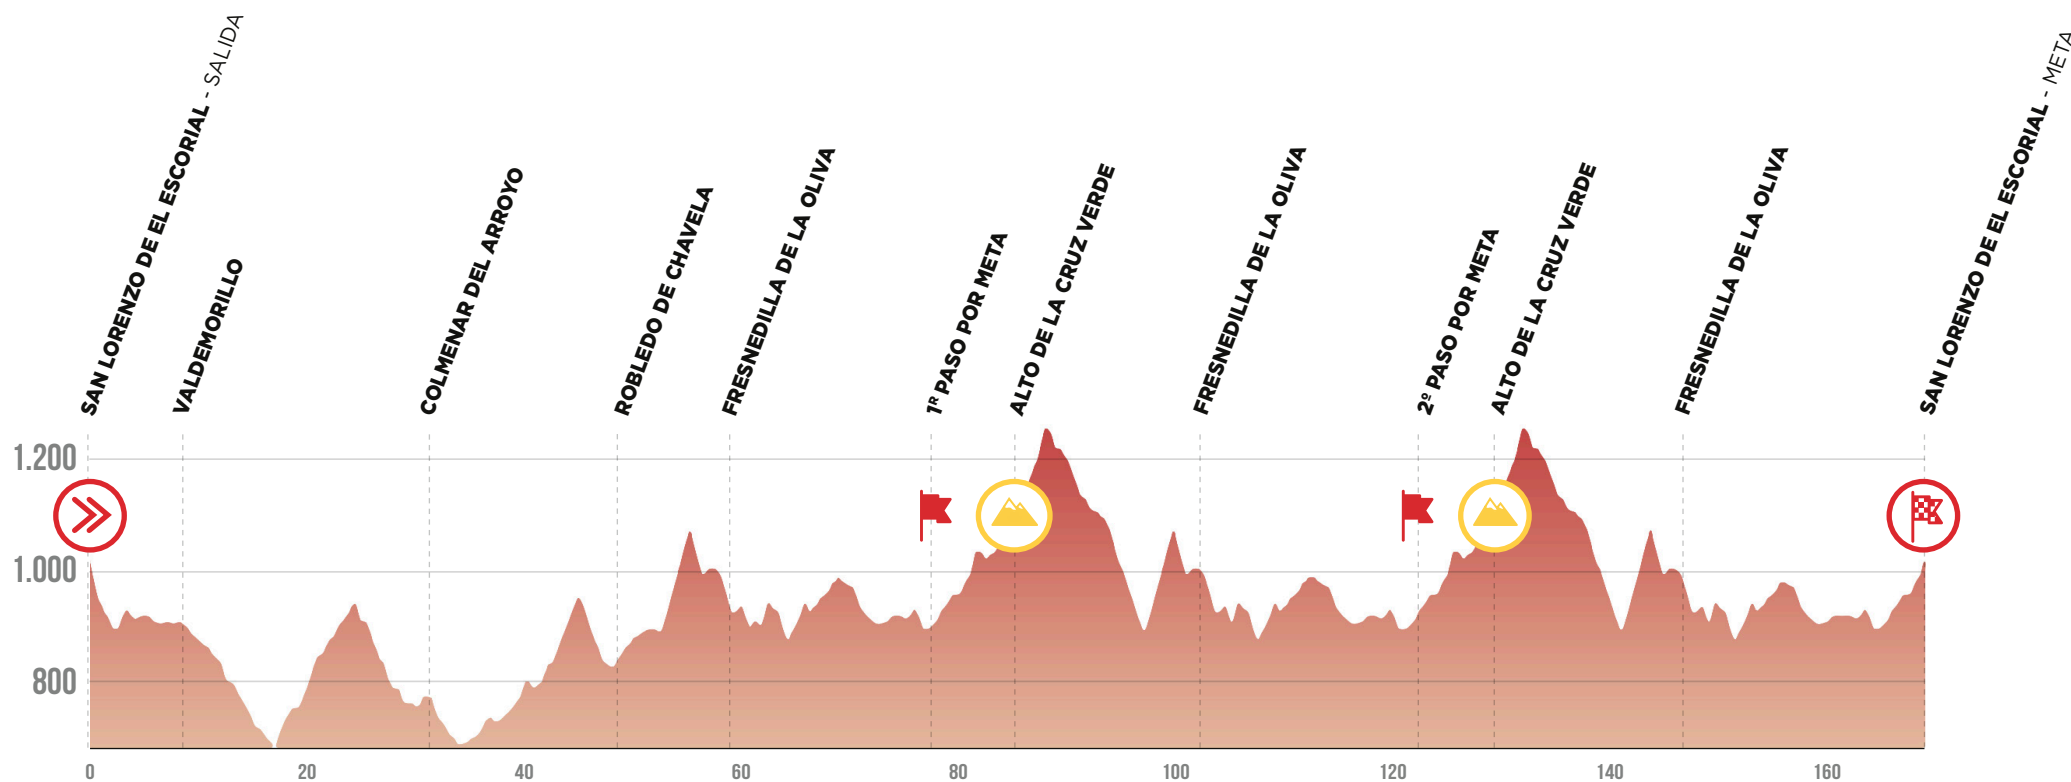

CAMPEONATO
DE ESPAÑA

CARRETERA ÉLITE UCI
ÉLITE Y SUB-23

SUB23 MASCULINA

#CEMadrid23

166,1 km / +2.940 metros de desnivel acumulado

SAN LORENZO DE EL ESCORIAL

24 junio 2023 PRUEBA EN LÍNEA

CAMPEONATO DE ESPAÑA

CARRETERA ÉLITE UCI
ÉLITE Y SUB-23

SUB23 MASCULINA

#CEMadrid23

166,1 km / +2.940 metros de desnivel acumulado

SAN LORENZO DE EL ESCORIAL

25 junio 2023 PRUEBA EN LÍNEA

CAMPEONATO
DE ESPAÑA

CARRETERA ÉLITE UCI
ÉLITE Y SUB-23

ÉLITE UCI-ÉLITE MASCULINA

186,1 km / + 3.150 metros de desnivel acumulado

#CEMadrid23

SAN LORENZO DE EL ESCORIAL

25 junio 2023 PRUEBA EN LÍNEA

CAMPEONATO DE ESPAÑA

CARRETERA ÉLITE UCI
ÉLITE Y SUB-23

ÉLITE UCI-ÉLITE MASCULINA

186,1 km / + 3.150 metros de desnivel acumulado

#CEMadrid23