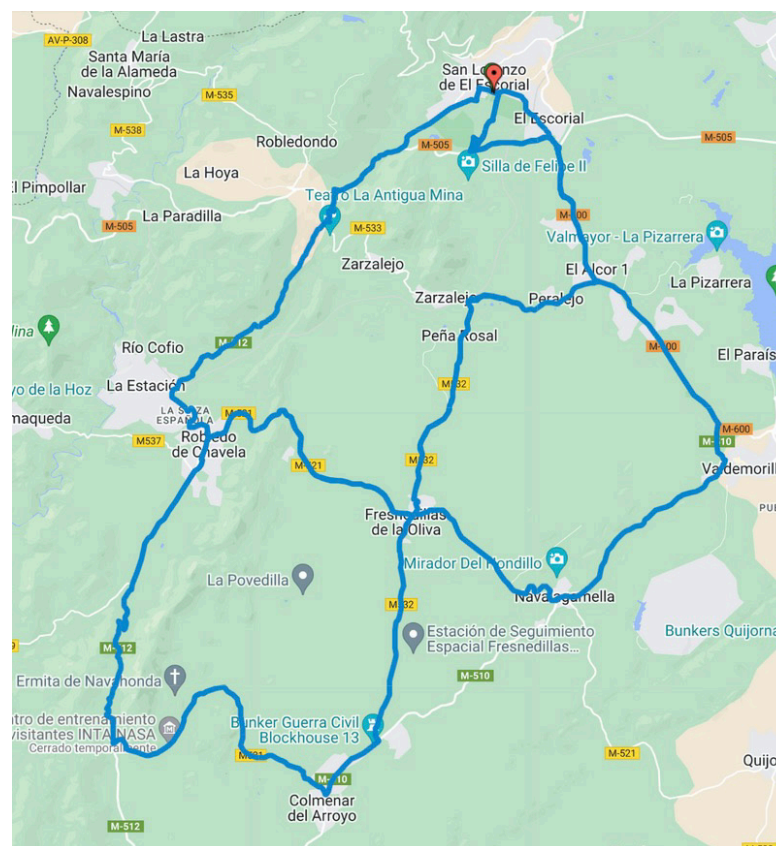

SEVILLA LA NUEVA

23 junio 2023 CONTRARRELOJ

CAMPEONATO
DE ESPAÑA

CARRETERA ÉLITE UCI
ÉLITE Y SUB-23

#CEMadrid23

ÉLITE - SUB23 FEMENINA, SUB23 MASCULINA Y ÉLITE UCI-ÉLITE MASCULINA

32 km / + 280 metros de desnivel acumulado

SAN LORENZO DE EL ESCORIAL

24 junio 2023 PRUEBA EN LÍNEA

CAMPEONATO
DE ESPAÑA

CARRETERA ÉLITE UCI
ÉLITE Y SUB-23

ÉLITE - SUB23

FEMENINA 122,6 km / +2.070 metros de desnivel acumulado

#CEMadrid23

SAN LORENZO DE EL ESCORIAL

24 junio 2023 PRUEBA EN LÍNEA

CAMPEONATO DE ESPAÑA

CARRETERA ÉLITE UCI
ÉLITE Y SUB-23

ÉLITE - SUB23 FEMENINA

122,6 km / +2.070 metros de desnivel acumulado

#CEMadrid23

SAN LORENZO DE EL ESCORIAL

24 junio 2023 PRUEBA EN LÍNEA