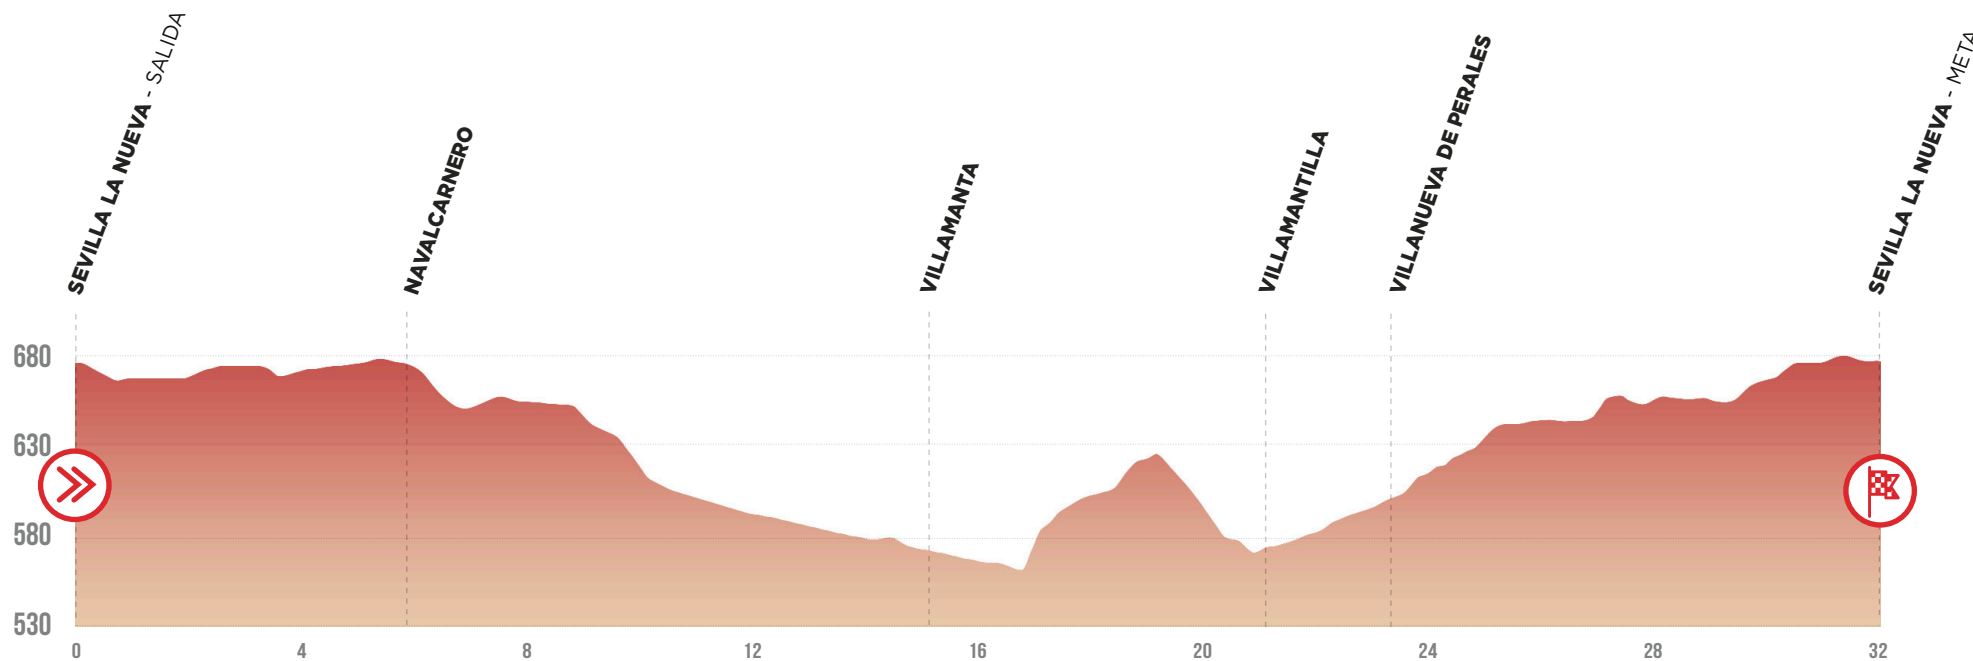

SEVILLA LA NUEVA

23 junio 2023 CONTRARRELOJ

CAMPEONATO
DE ESPAÑA

CARRETERA ÉLITE UCI
ÉLITE Y SUB-23

#CEMadrid23

ÉLITE - SUB23 FEMENINA, SUB23 MASCULINA Y ÉLITE UCI-ÉLITE MASCULINA

32 km / + 280 metros de desnivel acumulado

SAN LORENZO DE EL ESCORIAL

24 junio 2023 PRUEBA EN LÍNEA

CAMPEONATO
DE ESPAÑA

CARRETERA ÉLITE UCI
ÉLITE Y SUB-23

ÉLITE - SUB23

FEMENINA 122,6 km / +2.070 metros de desnivel acumulado

#CEMadrid23

SAN LORENZO DE EL ESCORIAL

24 junio 2023 PRUEBA EN LÍNEA

CAMPEONATO DE ESPAÑA

CARRETERA ÉLITE UCI
ÉLITE Y SUB-23

ÉLITE - SUB23 FEMENINA

122,6 km / +2.070 metros de desnivel acumulado

#CEMadrid23

SAN LORENZO DE EL ESCORIAL

24 junio 2023 PRUEBA EN LÍNEA