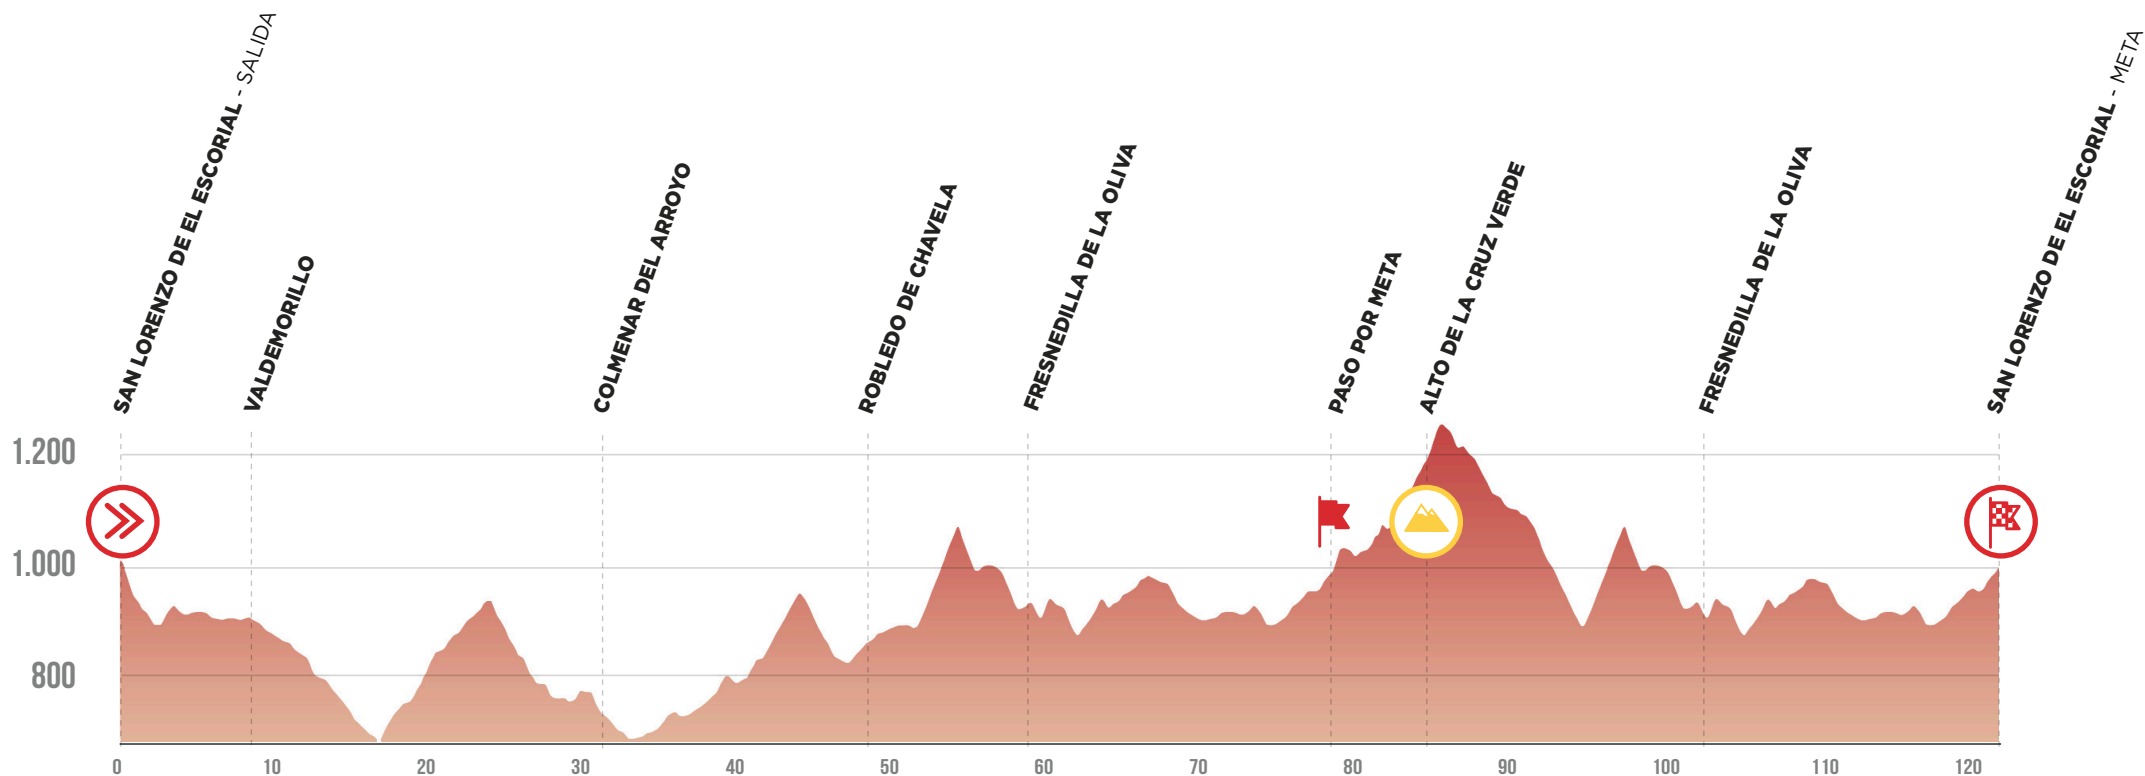

SAN LORENZO DE EL ESCORIAL

24 junio 2023 PRUEBA EN LÍNEA

CAMPEONATO
DE ESPAÑA

CARRETERA ÉLITE UCI
ÉLITE Y SUB-23

ÉLITE - SUB23

FEMENINA 122,6 km / +2.070 metros de desnivel acumulado

#CEMadrid23

SAN LORENZO DE EL ESCORIAL

24 junio 2023 PRUEBA EN LÍNEA

CAMPEONATO DE ESPAÑA

CARRETERA ÉLITE UCI
ÉLITE Y SUB-23

ÉLITE - SUB23 FEMENINA

122,6 km / +2.070 metros de desnivel acumulado

#CEMadrid23

SAN LORENZO DE EL ESCORIAL

24 junio 2023 PRUEBA EN LÍNEA

CAMPEONATO
DE ESPAÑA

CARRETERA ÉLITE UCI
ÉLITE Y SUB-23

SUB23 MASCULINA

#CEMadrid23

166,1 km / +2.940 metros de desnivel acumulado

SAN LORENZO DE EL ESCORIAL

24 junio 2023 PRUEBA EN LÍNEA

CAMPEONATO DE ESPAÑA

CARRETERA ÉLITE UCI
ÉLITE Y SUB-23

SUB23 MASCULINA

#CEMadrid23

166,1 km / +2.940 metros de desnivel acumulado

SAN LORENZO DE EL ESCORIAL

25 junio 2023 PRUEBA EN LÍNEA

CAMPEONATO
DE ESPAÑA

CARRETERA ÉLITE UCI
ÉLITE Y SUB-23