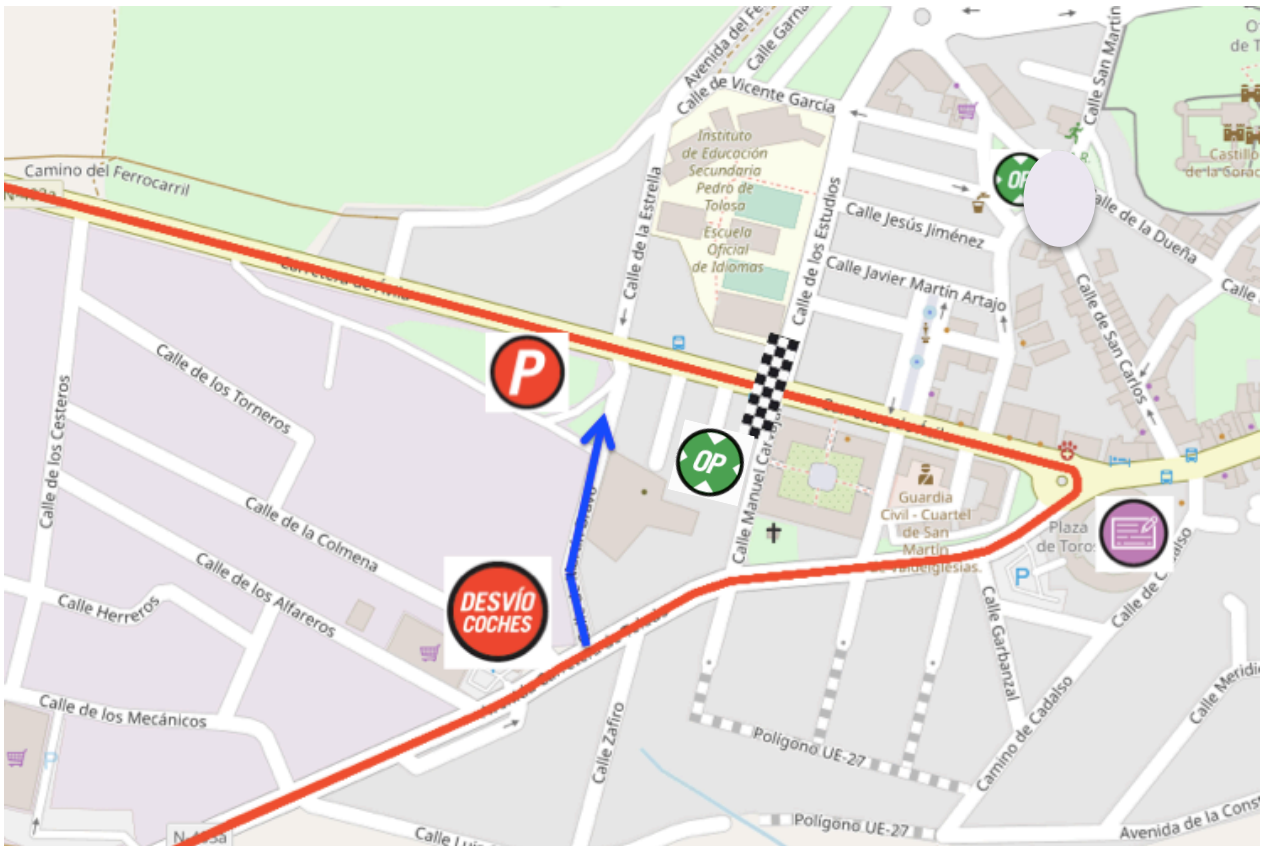

SALIDA Y META

Pruebas Ruta

Salida

Carr. de Ávila.

Parking
Equipos

C/ Camino Viejo del Tiemblo

Control de
firmas

Plaza de Toros.
Camino de Cadalso, 2.

Oficina
Permanente

Carr. de Ávila.
Junto a línea de Meta.

DISTANCIA
400 m

Desvío
coches

C/ de Martín Bravo.

Meta

Carr. de Ávila.