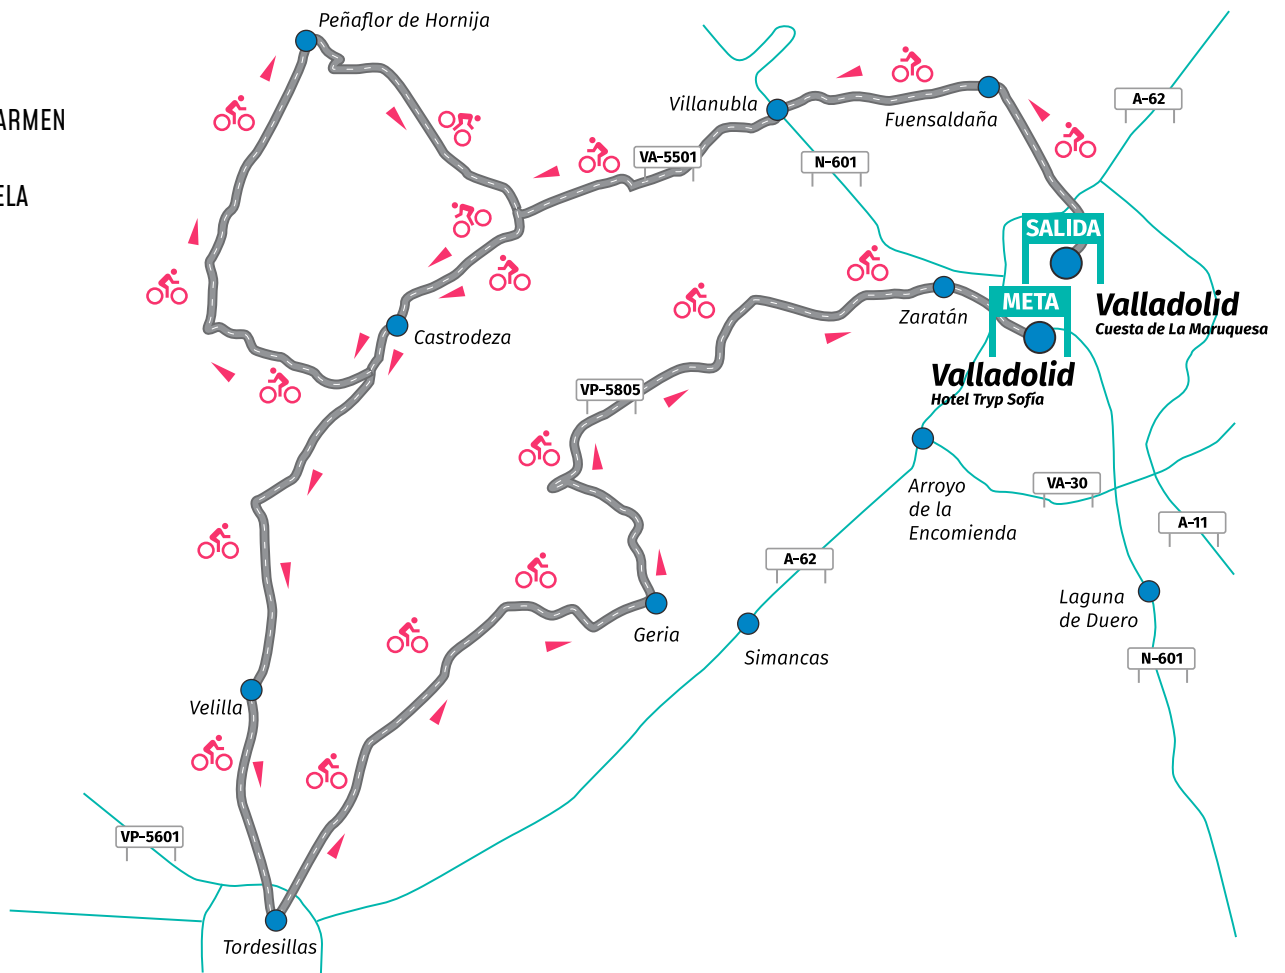

MÁSTER 30

TRAZADO Y ALTIMETRÍA

CAMPEONATO DE ESPAÑA LÍNEA MÁSTER 30 RFEC
LXII TROFEO VIRGEN DEL CARMEN
XV MEMORIAL PABLO ZARZUELA