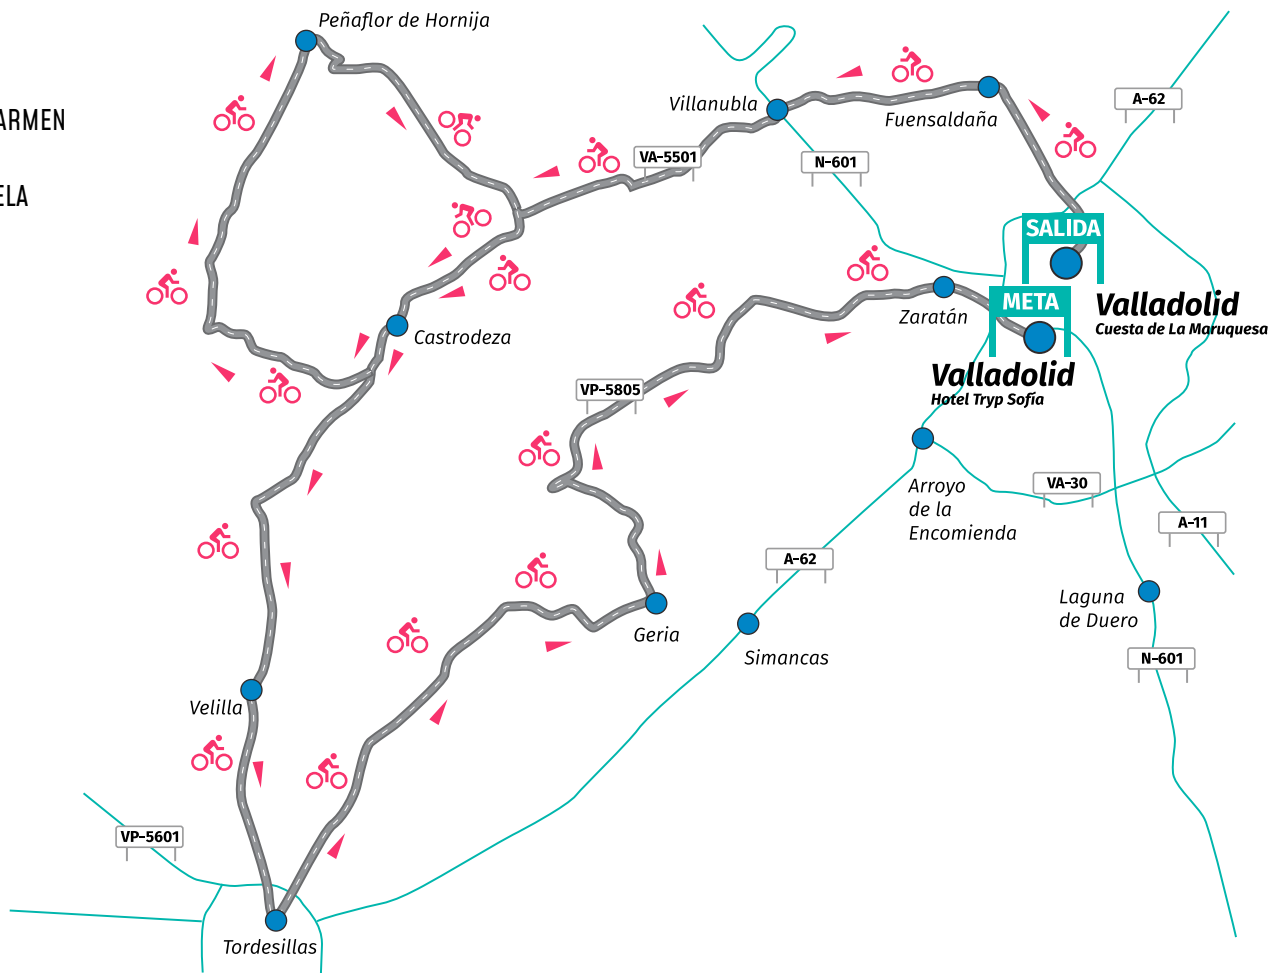

MÁSTER 40

TRAZADO Y ALTIMETRÍA

CAMPEONATO DE ESPAÑA LÍNEA MÁSTER 40 RFEC

LXII TROFEO VIRGEN DEL CARMEN
XV MEMORIAL PABLO ZARZUELA