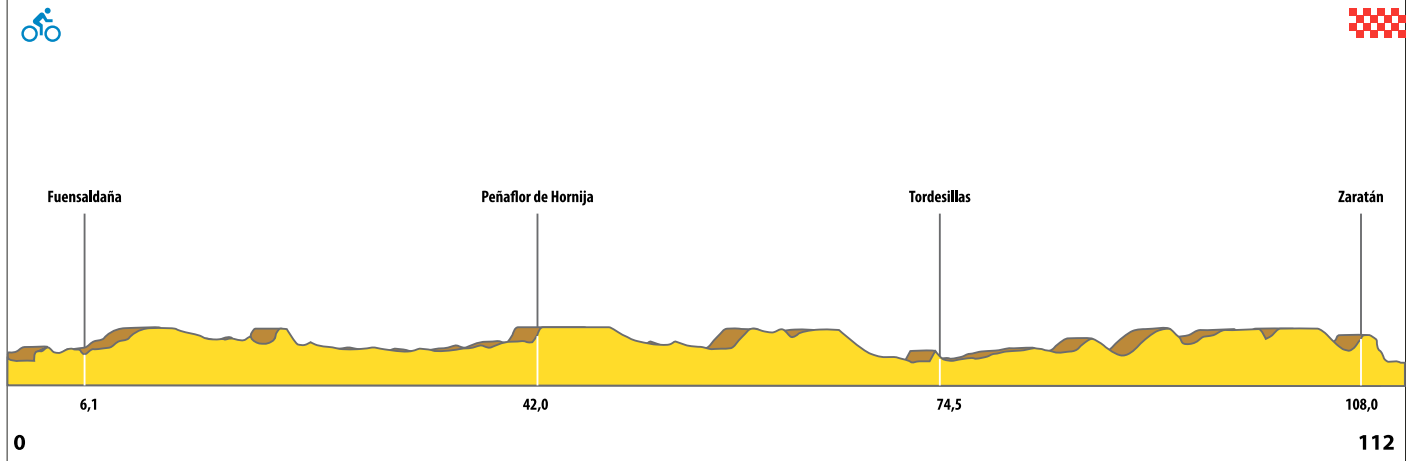

## TRAZADO Y ALTIMETRÍA

CAMPEONATO DE ESPAÑA LÍNEA MÁSTER 30 RFEC  
LXII TROFEO VIRGEN DEL CARMEN  
XV MEMORIAL PABLO ZARZUELA

**Valladolid**  
747 m

**Valladolid**  
680 m