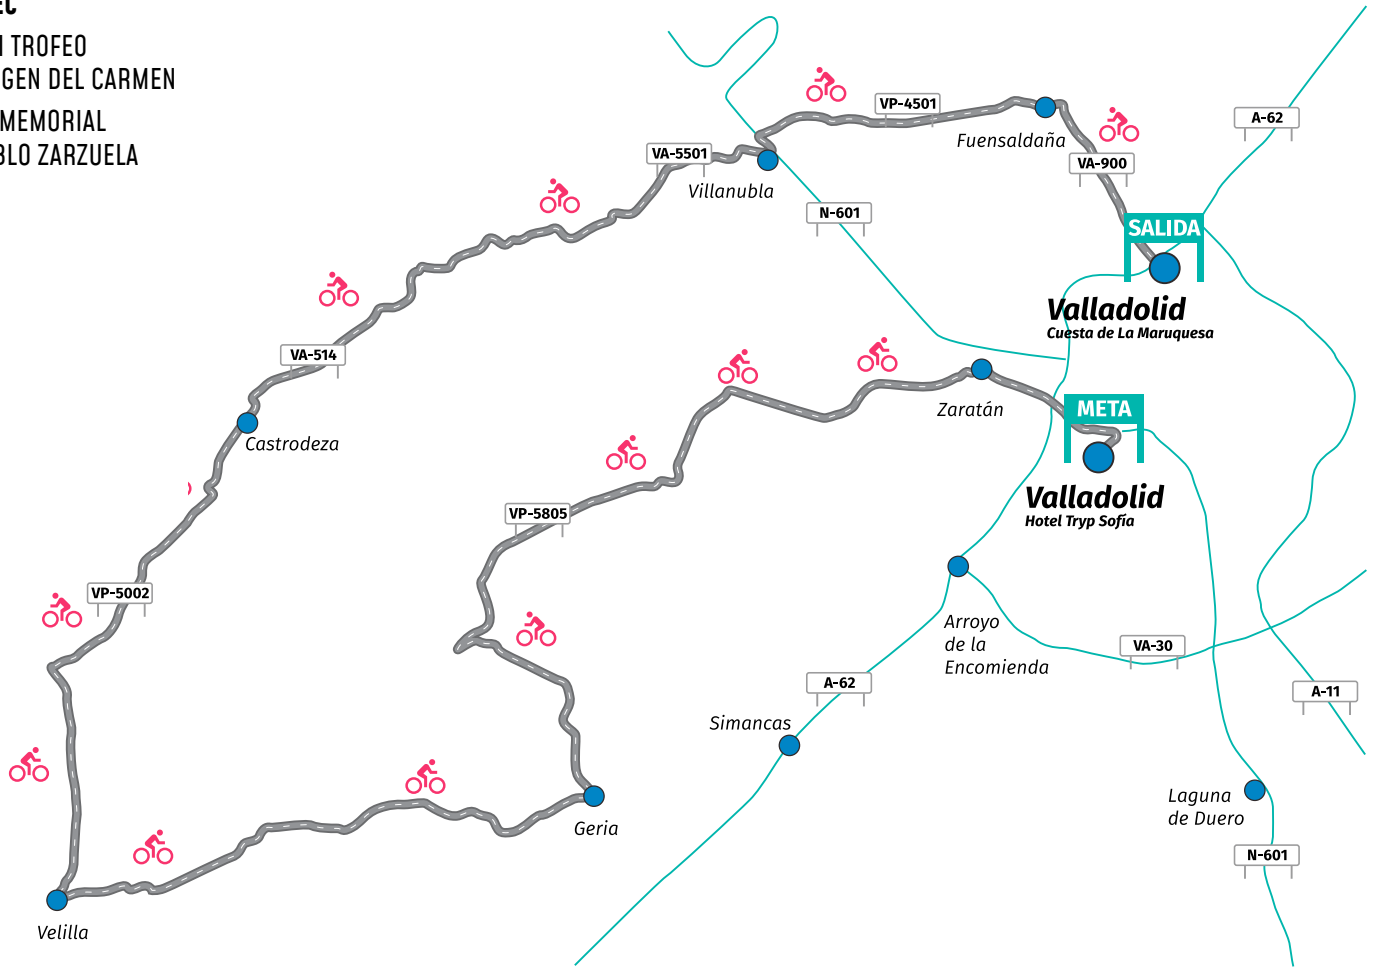

MÁSTER 50 . 60 . FÉMINAS

TRAZADO Y ALTIMETRÍA

CAMPEONATO DE ESPAÑA LÍNEA MÁSTER - 50/60/Féminas RFEC

LXII TROFEO VIRGEN DEL CARMEN
XV MEMORIAL PABLO ZARZUELA

Valladolid
700 m

Valladolid
631 m

Fuensaldaña

Zaratán

7,6

66,8

0

71