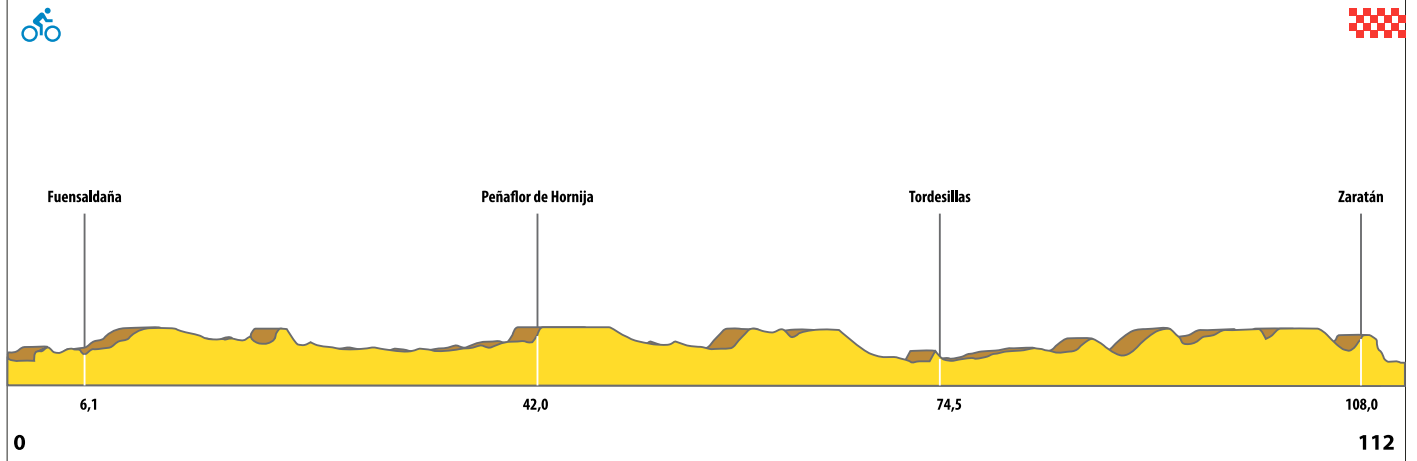

## TRAZADO Y ALTIMETRÍA

**CAMPEONATO DE ESPAÑA LÍNEA MÁSTER 40 RFEC**

**LXII TROFEO VIRGEN DEL CARMEN**  
**XV MEMORIAL PABLO ZARZUELA**

**Valladolid**  
747 m

**Valladolid**  
680 m