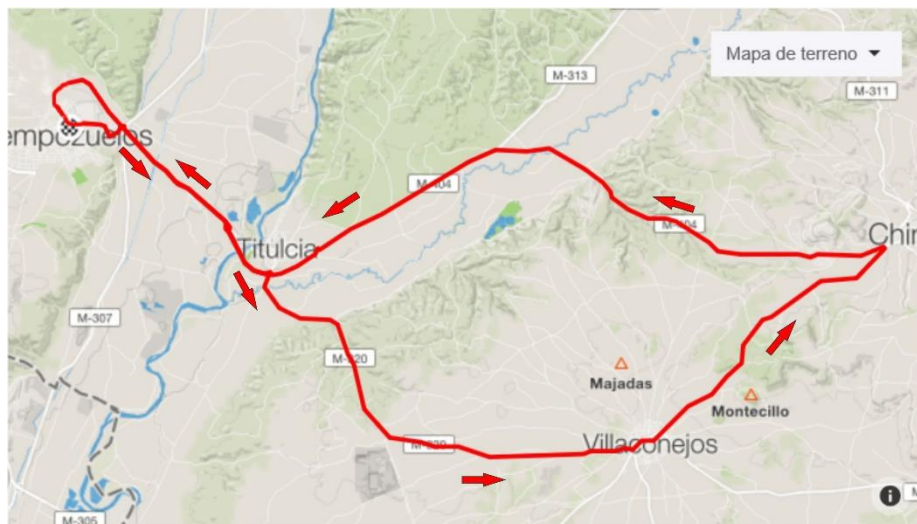

XIX TROFEO VILLA DE CIEMPOZUELOS

22/09/2019 09:30.H

1 VUELTA /40.KM /ELITE- SUB23-MASTER 30-40

2 VUELTA /60.KM/ELITE-SUB23-MASTER 30-40-50-60

XIX TROFEO
VILLA DE
CIEMPOZUELOS

1-VUELTA
ELITE SUB23
MASTER/30/40

XIX TROFEO
VILLA DE
CIEMPOZUELOS

2-VUELTA
ELITE/SB23
MASTER /30/40/50/60