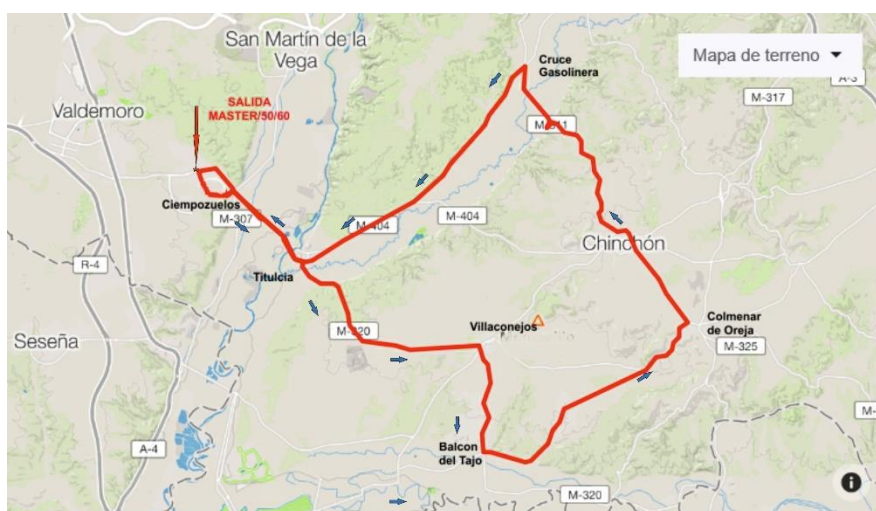

XIX TROFEO VILLA DE CIEMPOZUELOS

22/09/2019 09:30.H

1 VUELTA /40.KM /ELITE- SUB23-MASTER 30-40

2 VUELTA /60.KM/ELITE-SUB23-MASTER 30-40-50-60

XIX TROFEO
VILLA DE
CIEMPOZUELOS

1-VUELTA
ELITE SUB23
MASTER/30/40

XIX TROFEO
VILLA DE
CIEMPOZUELOS

2-VUELTA
ELITE/SB23
MASTER /30/40/50/60