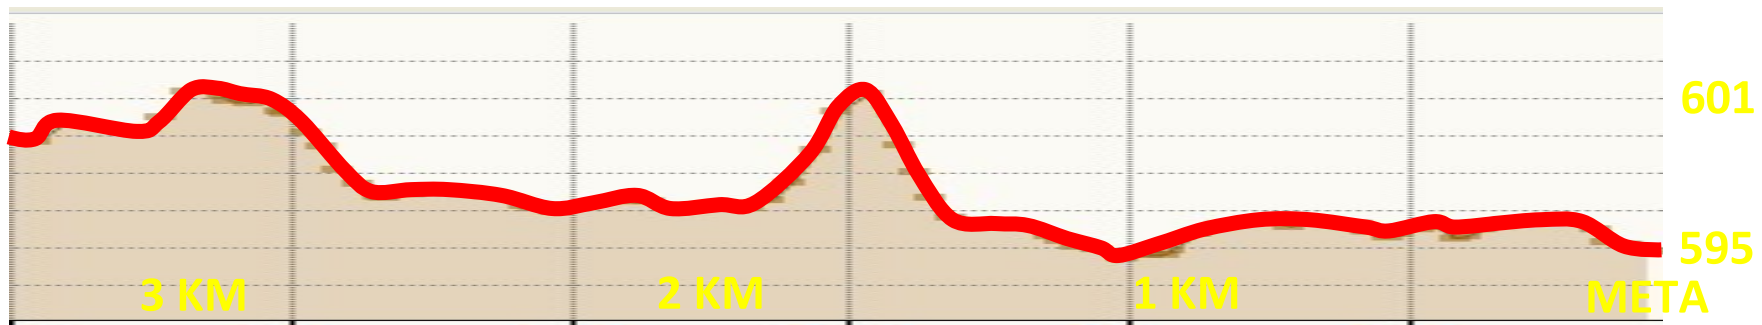

# XXI Gran Premio MACARIO – Excmo Ayto ALCALÁ de HENARES

Altimetría

Altimetría 3 Últimos Kilómetros