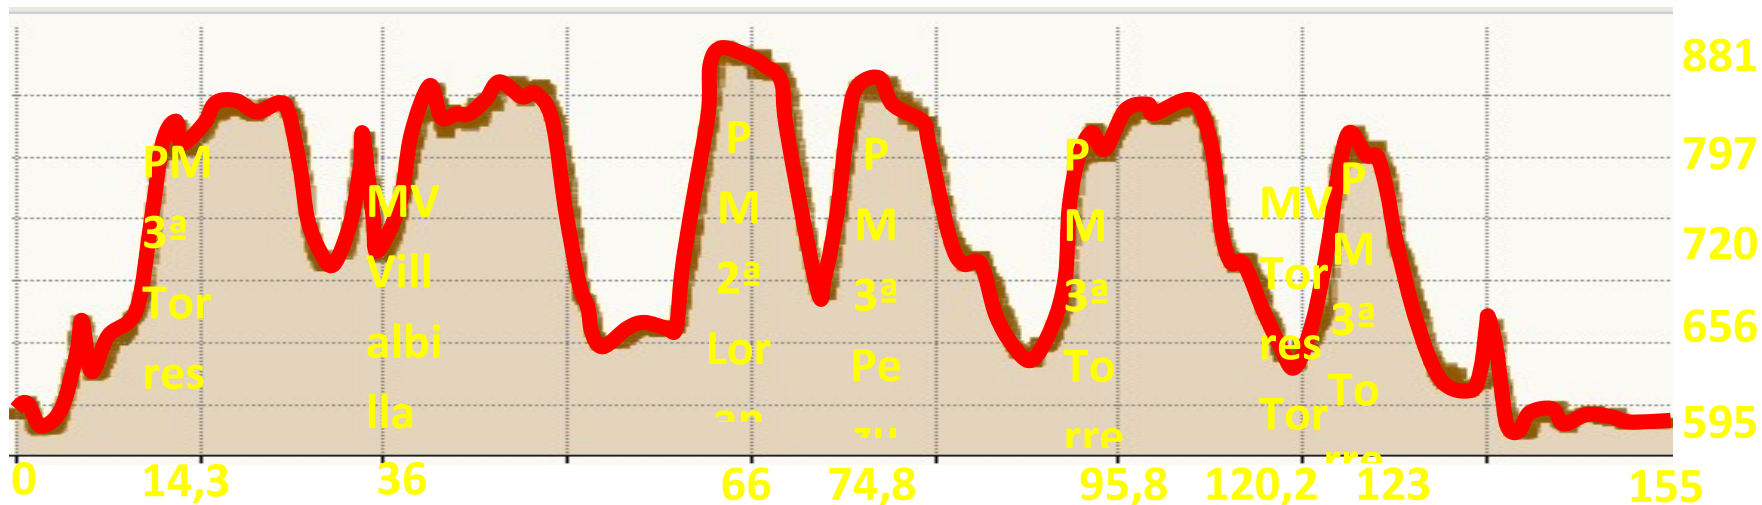

# XXI Gran Premio MACARIO – Excmo Ayto ALCALÁ de HENARES

Altimetría

Altimetría 3 Últimos Kilómetros