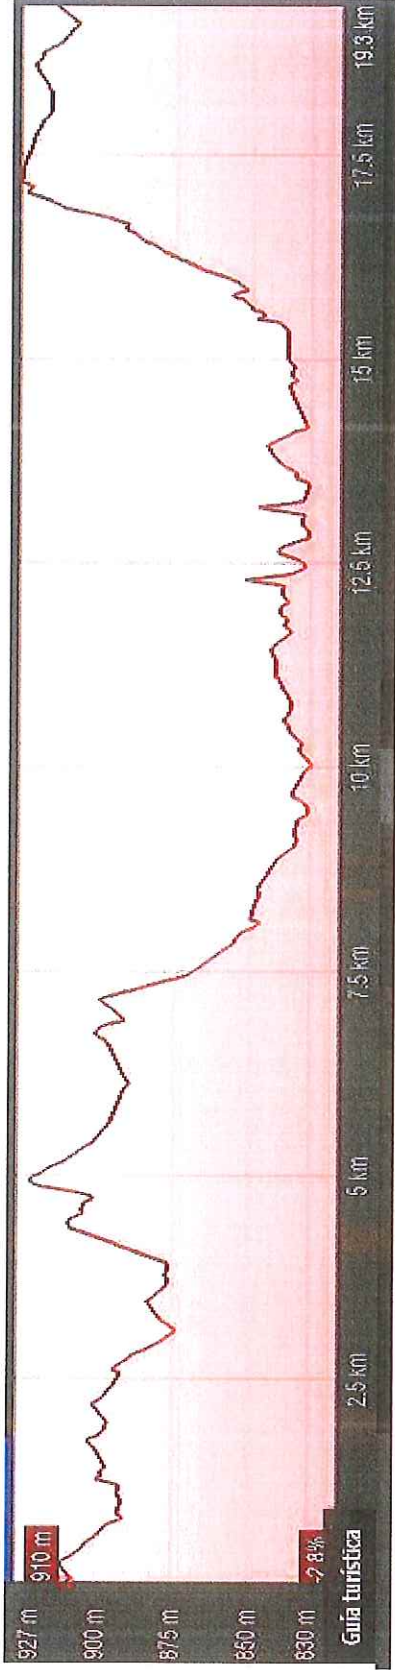

JUNIORS, SUB 23, ELITE Y MASTERS 30, 40, 50, 4 VUELTAS, MASTERS 60, 2 VUELTAS

CHALLENGE CAM 2019

META 20:14:59:26Z
OP SALIDA

PM 3^a

II CARRERA CICLISTA NAVALAFUENTE

II CARRERA CICLISTA NAVALAFUENTE

CHALLENGE CAM 2019

KM 0

SALIDA NAVALAFUENTE

KM 25.4 KM 39.7

PM 3ª CAMPING

META NAVALAFUENTE

JUNIORS, SUB 23, ELITE Y MASTERS 30,40, 50, 4 VUELTAS, MASTERS 60, 2 VUELTAS

CHALLENGE CAM 2019 - II CARRERA CICLISTA NAVALAFUENTE

Salida Neutralizada