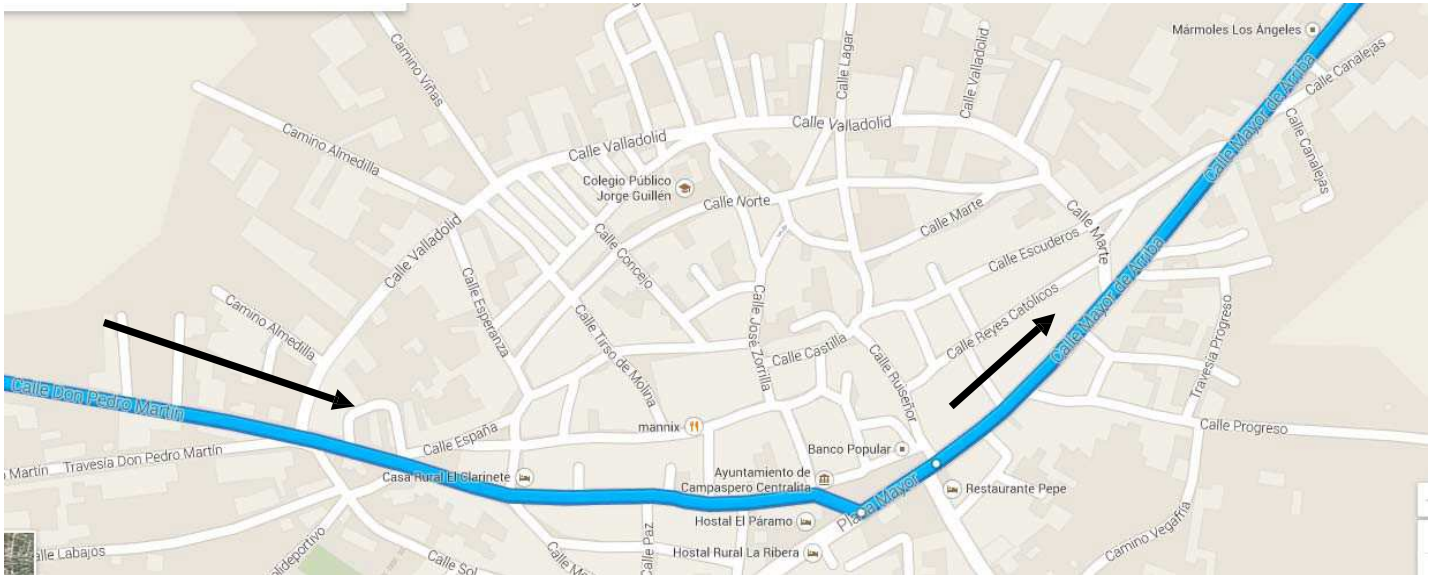

PASO POR CAMPASPERO