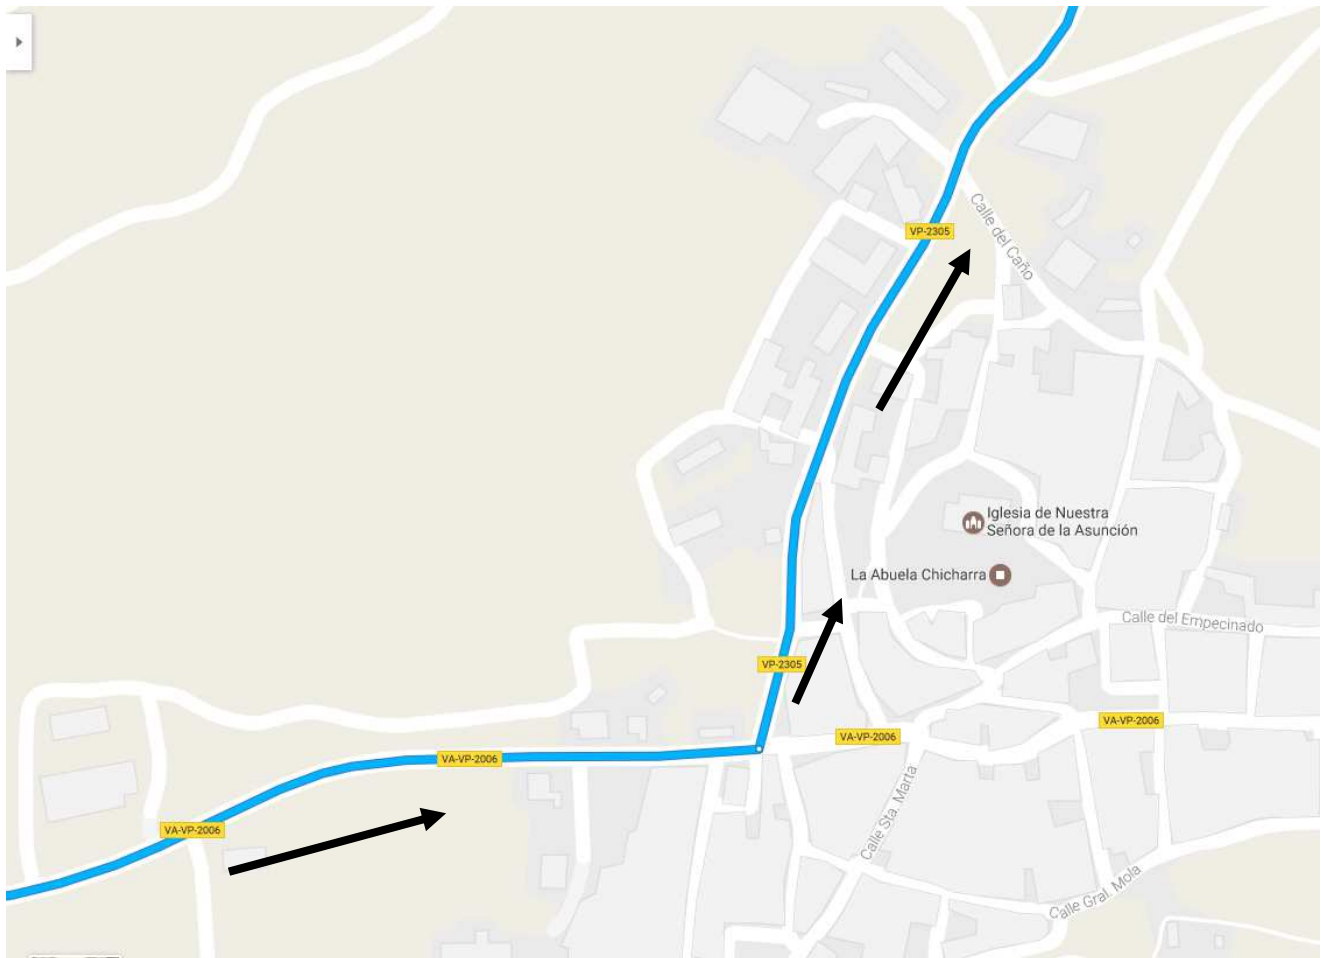

PASO POR CASTRILLO DE DUERO