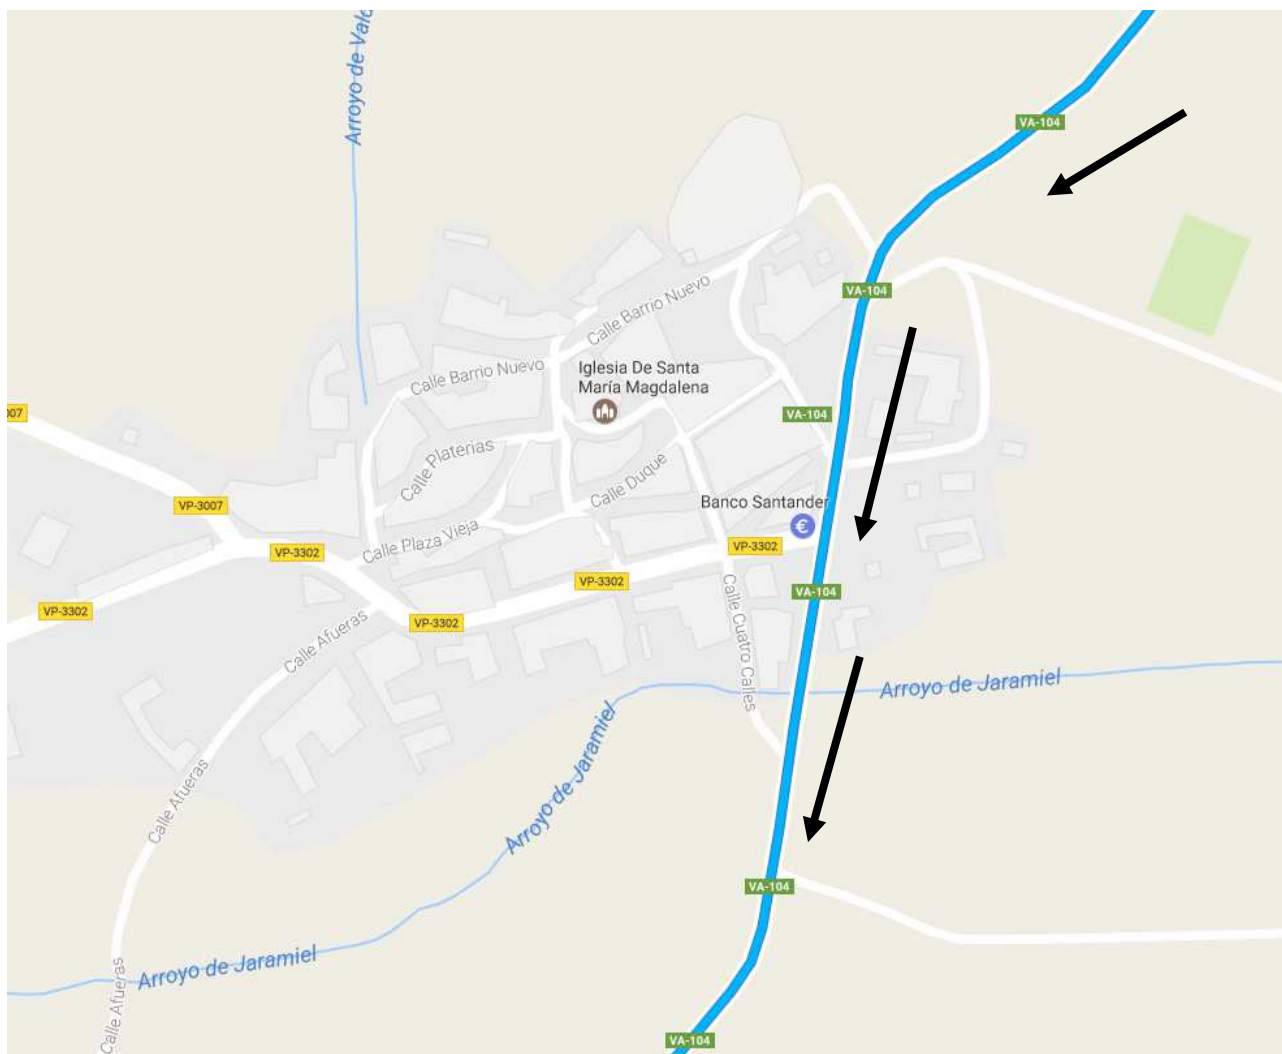

PASO POR CASTRILLO TEJERIEGO