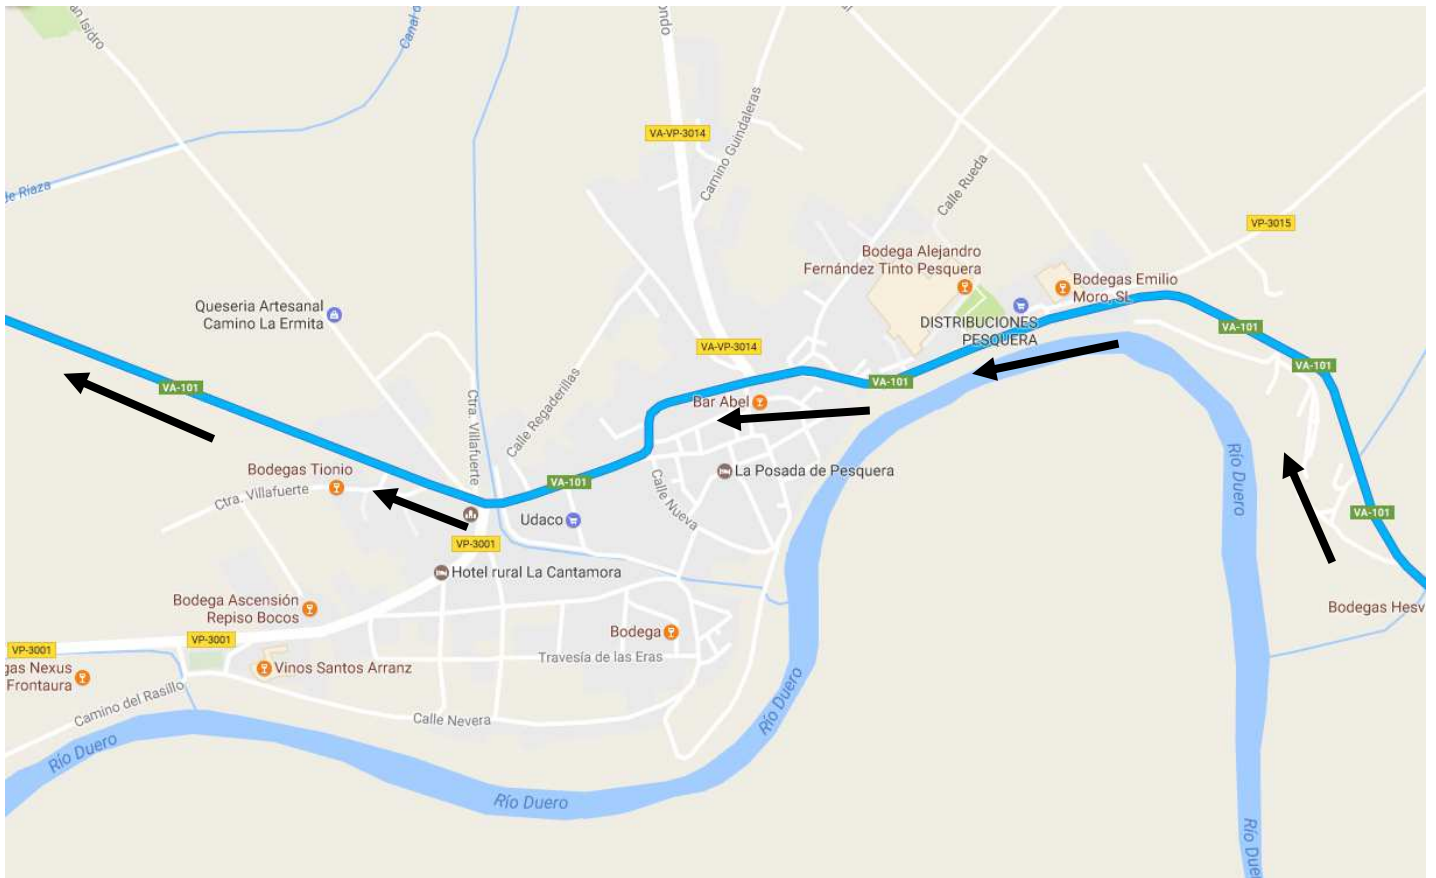

PASO POR PESQUERA DE DUERO