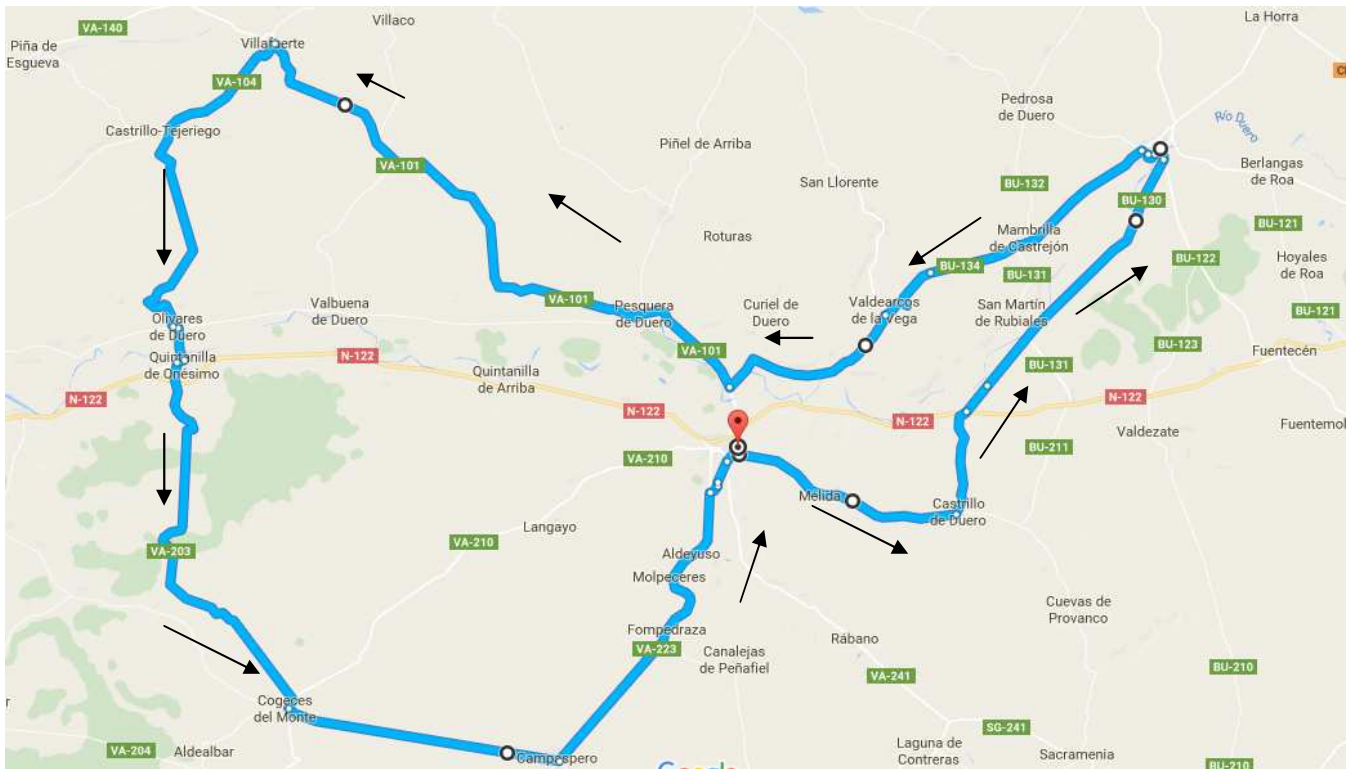

CLUB DEPORTIVO PUCELA
C/ Goya n° 33
-47007- VALLADOLID
NIF G-47703160
Teléfono 616999781
Email:clubdeportivopucela@gmail.com

RECORRIDO