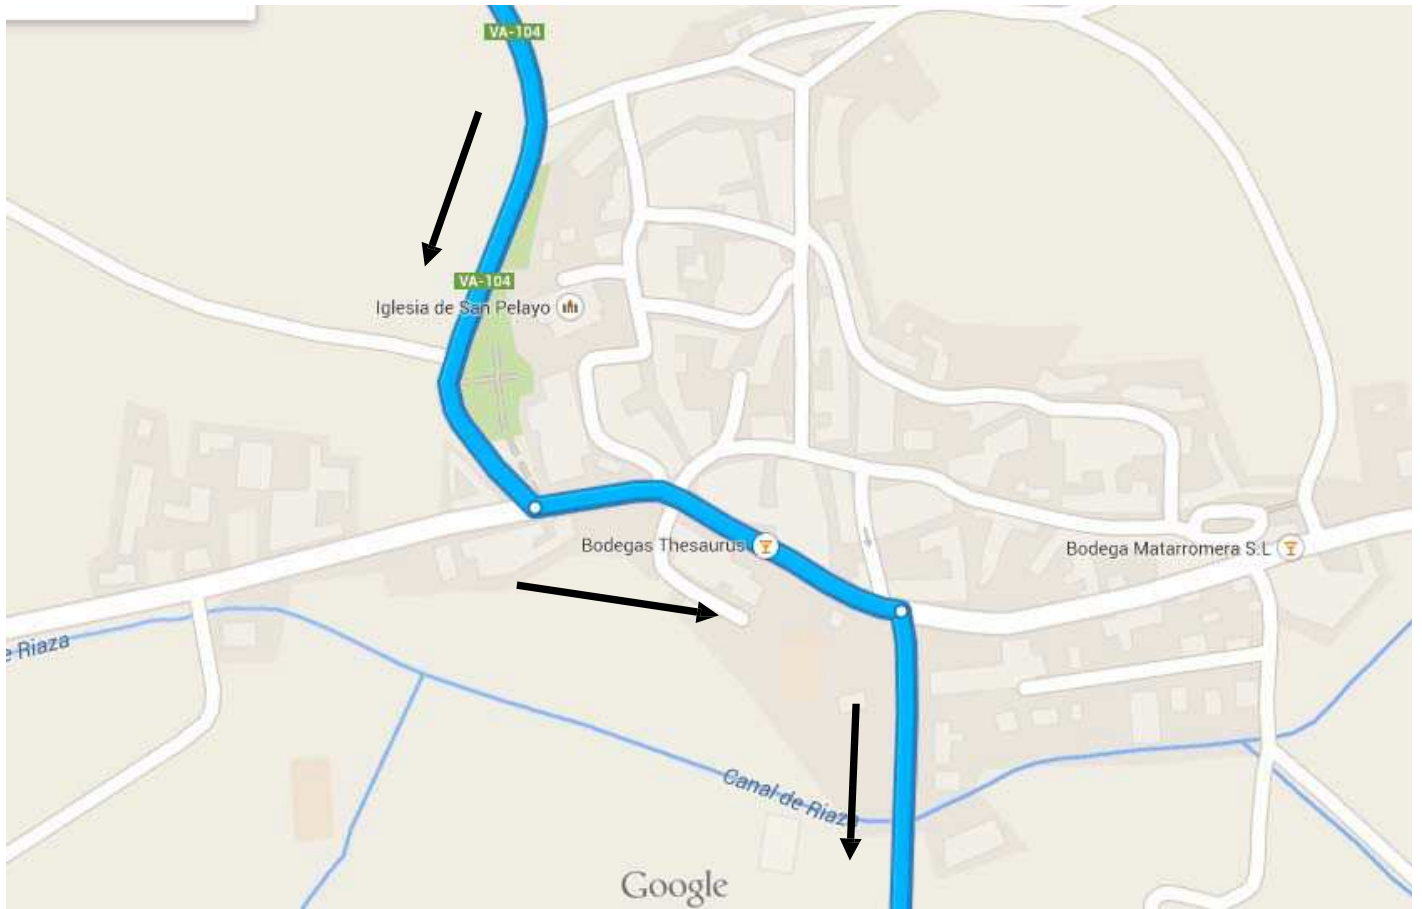

PASO POR OLIVARES DE DUERO