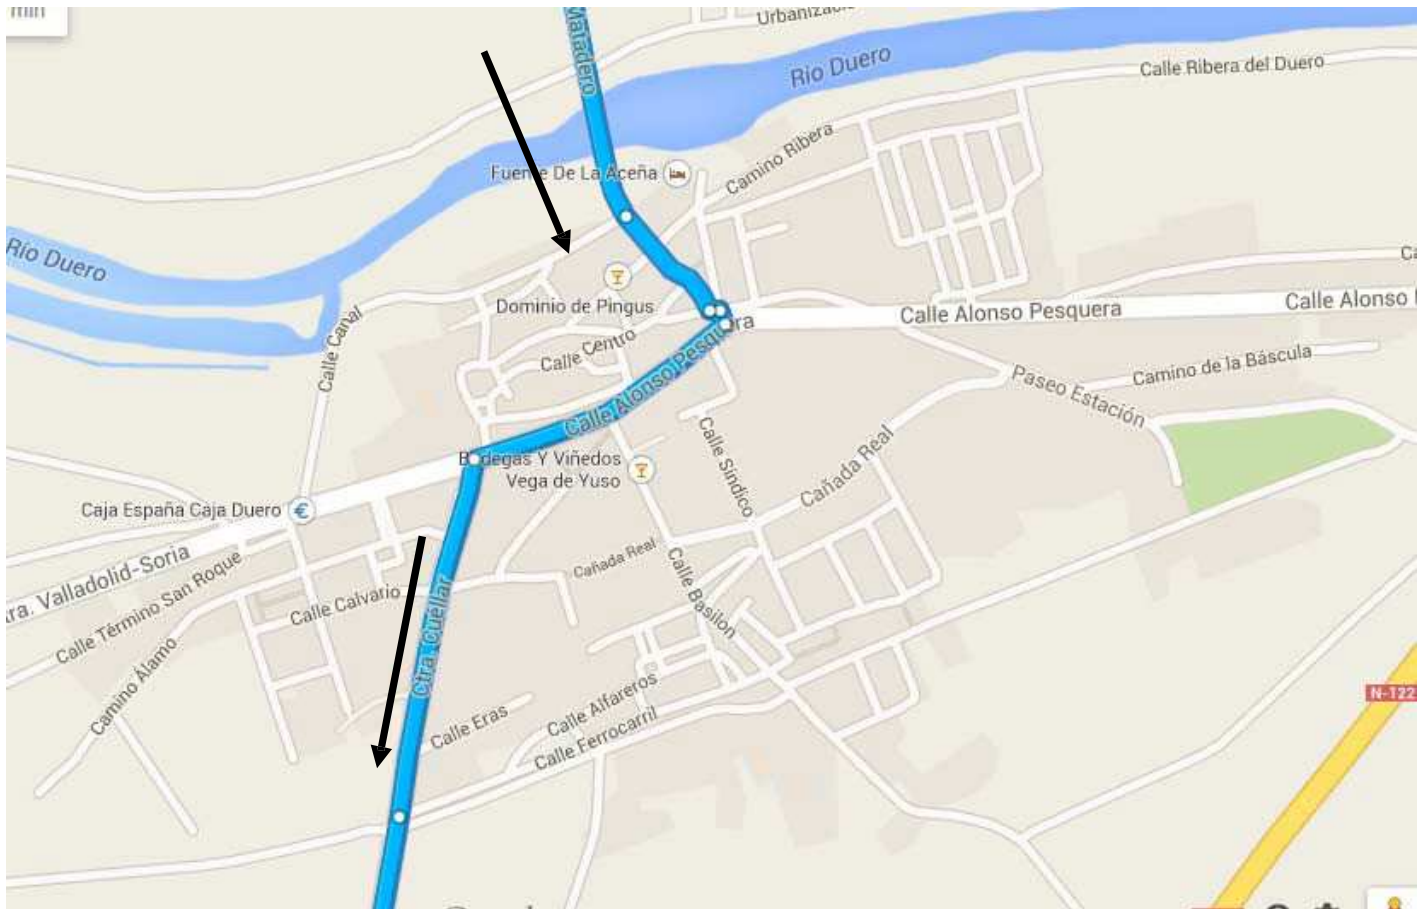

PASO POR QUINTANILLA