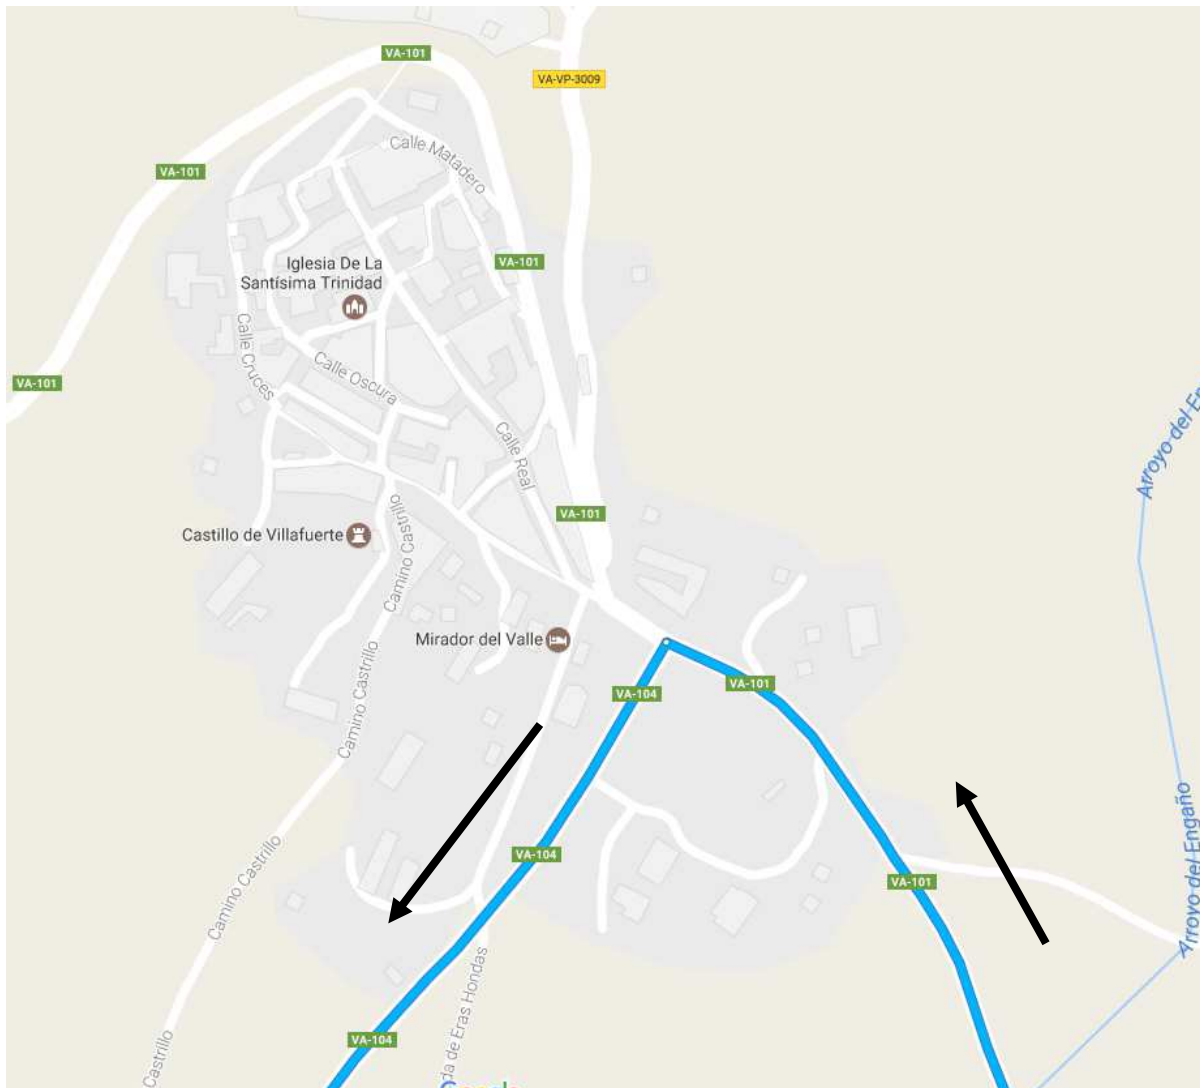

PASO POR VILLAFUERTE