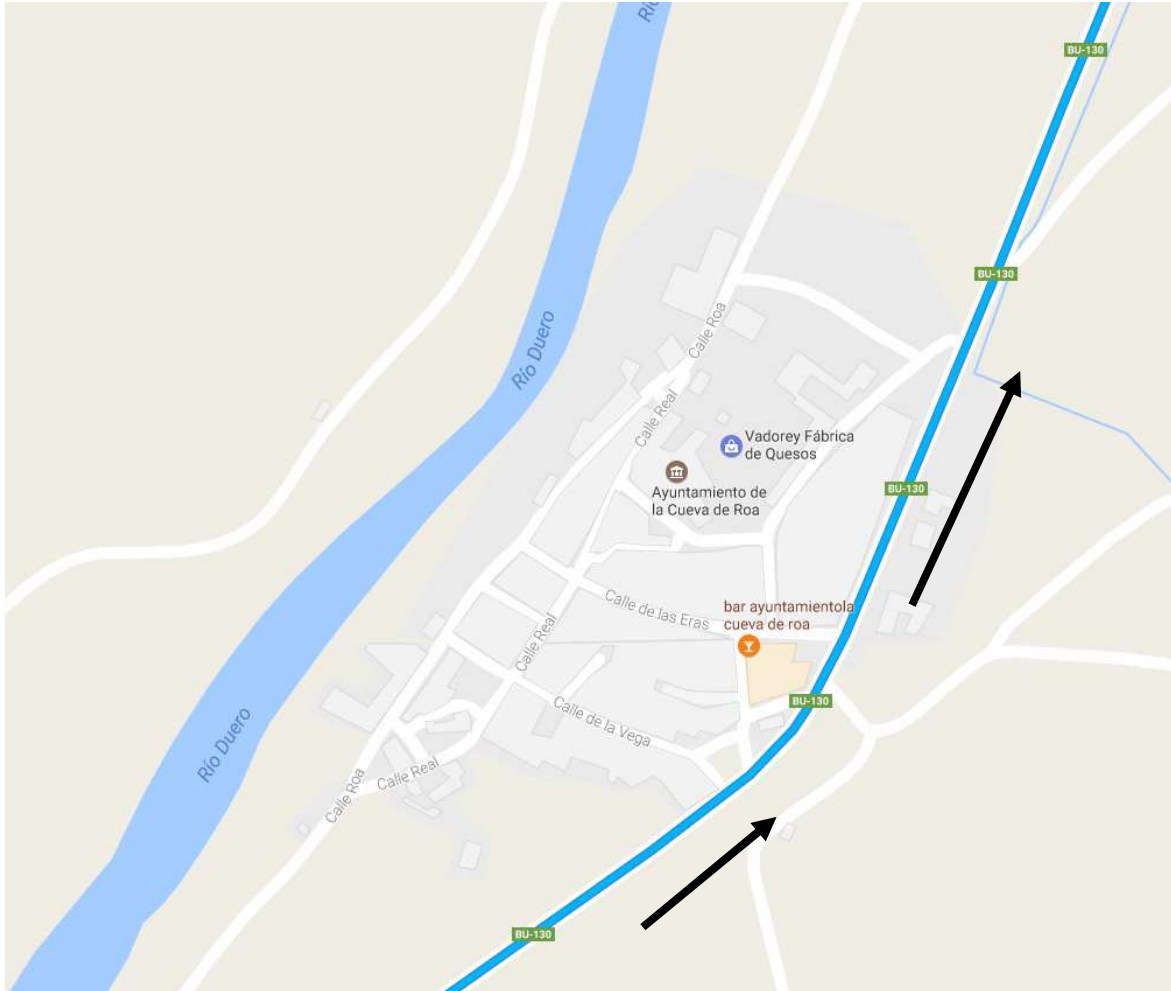

PASO POR CUEVA DE ROA