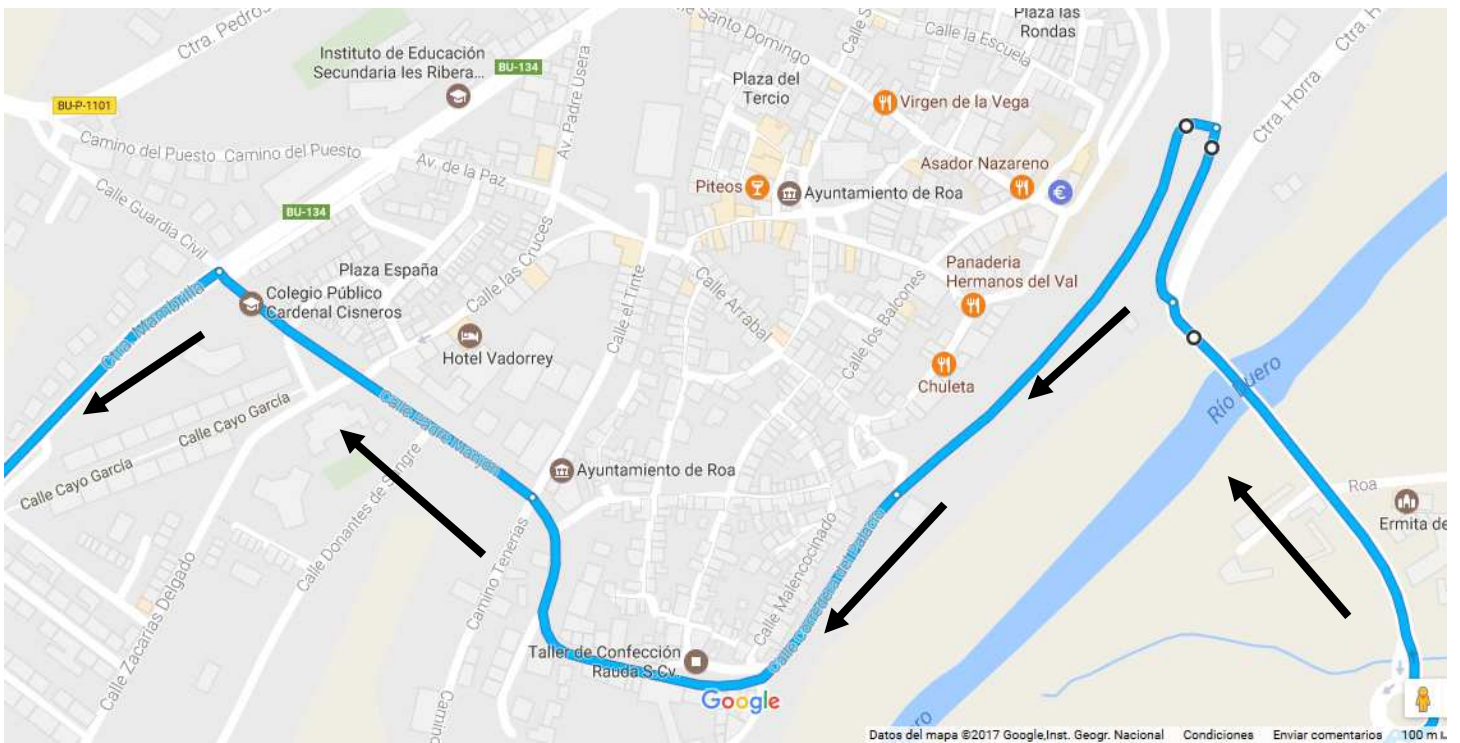

PASO POR ROA