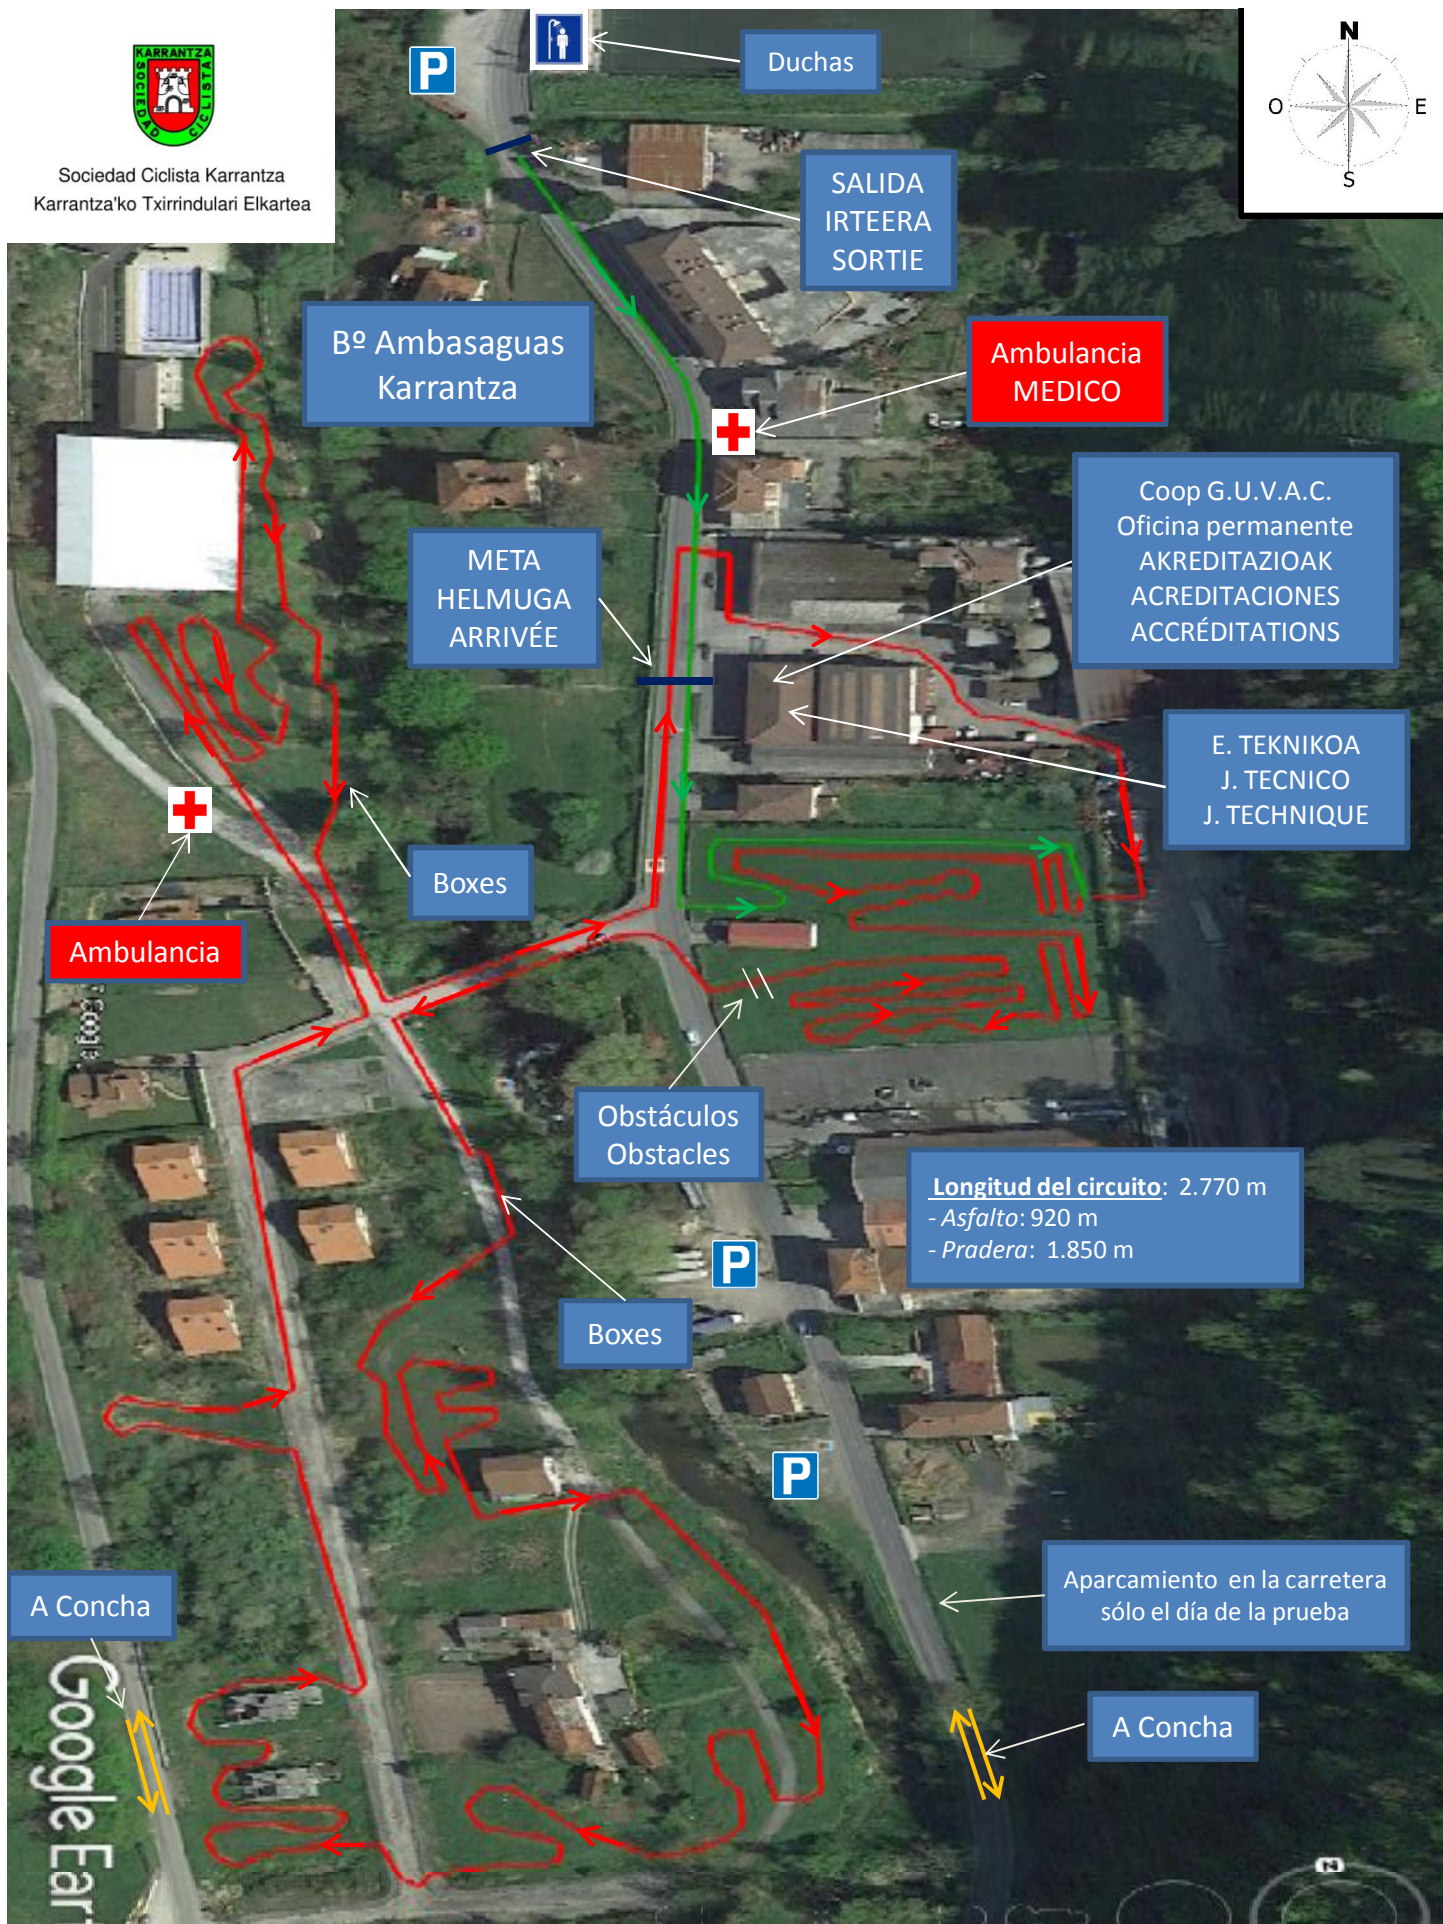

Sociedad Ciclista Karrantza  
Karrantza'ko Txirrindulari Elkarte

P

Duchas

SALIDA  
IRTEERA  
SORTIE

Bº Ambasaguas  
Karrantza

Ambulancia  
MEDICO

META  
HELMUGA  
ARRIVÉE

Coop G.U.V.A.C.  
Oficina permanente  
AKREDITAZIOAK  
ACREDITACIONES  
ACCRÉDITATIONS

E. TEKNIKO  
J. TECNICO  
J. TECHNIQUE

Boxes

Ambulancia

Obstáculos  
Obstacles

Longitud del circuito: 2.770 m  
- Asfalto: 920 m  
- Pradera: 1.850 m

Boxes

P

P

A Concha

Aparcamiento en la carretera  
sólo el día de la prueba

A Concha

Google Earth

Sociedad Ciclista Karrantza  
Karrantza'ko Txirrindulari Elkartea