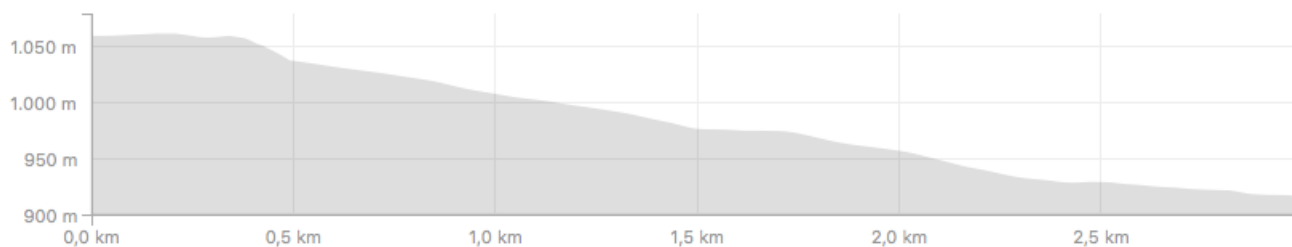

CAMPEONATO DE ESPAÑA
CARRETERA ÉLITE PROFESIONAL
 ÉLITE Y SUB-23

Provincia de Castellón, 22 al 24 de junio de 2018

ALTIMETRÍAS CARRERA EN LÍNEA SUB23 Y ÉLITE / SUB23 FEM

SUB23

ÉLITE / SUB23 FEM

ALTIMETRÍA CIRCUITO CARRERA EN LÍNEA SUB23 Y ÉLITE / SUB23 FEM

CAMPEONATO DE ESPAÑA
CARRETERA ÉLITE PROFESIONAL
 ÉLITE Y SUB-23

Provincia de Castellón, 22 al 24 de junio de 2018

MAPA Y ALTIMETRÍA ÚLTIMOS 3 KM CARRERA EN LÍNEA SUB23 Y ÉLITE / SUB23 FEM

CAMPEONATO DE ESPAÑA
CARRETERA ÉLITE PROFESIONAL
 ÉLITE Y SUB-23