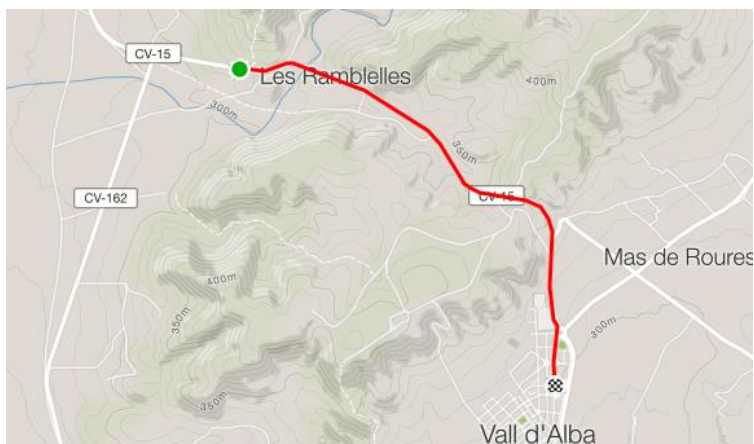

Provincia de Castellón, 22 al 24 de junio de 2018

CRI – ÉLITE Y ÉLITE UCI
MAPA Y ALTIMETRÍA

CAMPEONATO DE ESPAÑA
CARRETERA ÉLITE PROFESIONAL
 ÉLITE Y SUB-23

Provincia de Castellón, 22 al 24 de junio de 2018

CRI – ÚLTIMOS 3 KM TODAS LAS CATEGORÍAS
MAPA Y ALTIMETRÍA ÚLTIMOS 3 KM

CAMPEONATO DE ESPAÑA
CARRETERA ÉLITE PROFESIONAL
 ÉLITE Y SUB-23

Provincia de Castellón, 22 al 24 de junio de 2018

CARRERA EN LÍNEA – SUB23 Y ÉLITE / SUB23 FEM
MAPA

MAPA Y ALTIMETRÍA ÚLTIMOS 3 KM CARRERA EN LÍNEA ÉLITE Y ÉLITE UCI