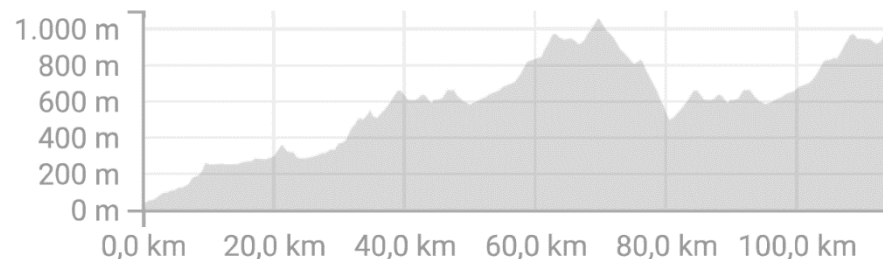

CRI – ÚLTIMOS 3 KM TODAS LAS CATEGORÍAS
MAPA Y ALTIMETRÍA ÚLTIMOS 3 KM

CAMPEONATO DE ESPAÑA
CARRETERA ÉLITE PROFESIONAL
 ÉLITE Y SUB-23

Provincia de Castellón, 22 al 24 de junio de 2018

CARRERA EN LÍNEA – SUB23 Y ÉLITE / SUB23 FEM
MAPA

CAMPEONATO DE ESPAÑA
CARRETERA ÉLITE PROFESIONAL
 ÉLITE Y SUB-23

Provincia de Castellón, 22 al 24 de junio de 2018

ALTIMETRÍAS CARRERA EN LÍNEA SUB23 Y ÉLITE / SUB23 FEM

SUB23

ÉLITE / SUB23 FEM

ALTIMETRÍA CIRCUITO CARRERA EN LÍNEA SUB23 Y ÉLITE / SUB23 FEM

CAMPEONATO DE ESPAÑA
CARRETERA ÉLITE PROFESIONAL
 ÉLITE Y SUB-23

Provincia de Castellón, 22 al 24 de junio de 2018

MAPA Y ALTIMETRÍA ÚLTIMOS 3 KM CARRERA EN LÍNEA SUB23 Y ÉLITE / SUB23 FEM

CAMPEONATO DE ESPAÑA
CARRETERA ÉLITE PROFESIONAL
 ÉLITE Y SUB-23