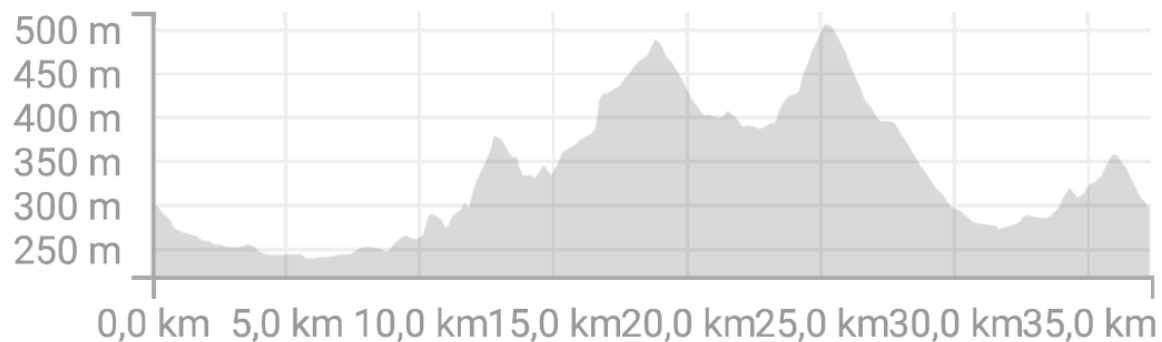

CAMPEONATO DE ESPAÑA
CARRETERA ÉLITE PROFESIONAL
 ÉLITE Y SUB-23

Provincia de Castellón, 22 al 24 de junio de 2018

CRI – SUB23 Y ÉLITE / SUB23 FEM

MAPA Y ALTIMETRÍA

CAMPEONATO DE ESPAÑA
CARRETERA ÉLITE PROFESIONAL
 ÉLITE Y SUB-23

Provincia de Castellón, 22 al 24 de junio de 2018

CRI – ÉLITE Y ÉLITE UCI
MAPA Y ALTIMETRÍA

CAMPEONATO DE ESPAÑA
CARRETERA ÉLITE PROFESIONAL
 ÉLITE Y SUB-23

Provincia de Castellón, 22 al 24 de junio de 2018

CRI – ÚLTIMOS 3 KM TODAS LAS CATEGORÍAS
MAPA Y ALTIMETRÍA ÚLTIMOS 3 KM

CAMPEONATO DE ESPAÑA
CARRETERA ÉLITE PROFESIONAL
 ÉLITE Y SUB-23

Provincia de Castellón, 22 al 24 de junio de 2018

CARRERA EN LÍNEA – SUB23 Y ÉLITE / SUB23 FEM
MAPA

MAPA Y ALTIMETRÍA ÚLTIMOS 3 KM CARRERA EN LÍNEA ÉLITE Y ÉLITE UCI