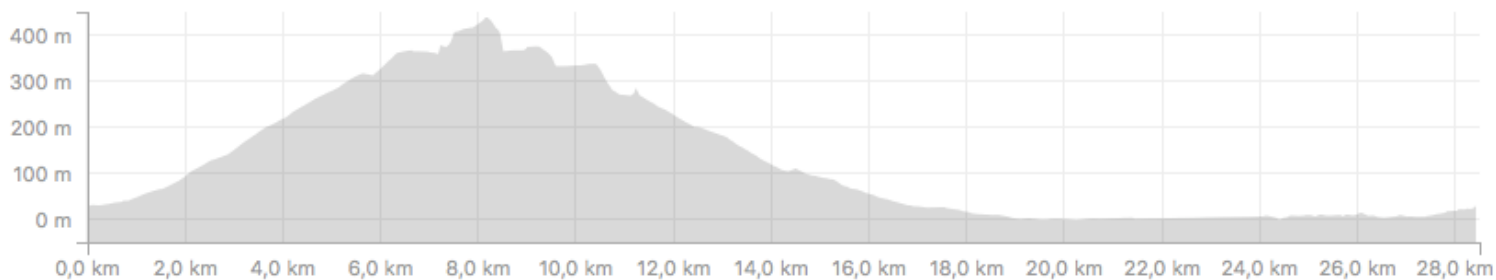

Provincia de Castellón, 22 al 24 de junio de 2018

CARRERA EN LÍNEA – ÉLITE Y ÉLITE UCI

MAPA

CAMPEONATO DE ESPAÑA
CARRETERA ÉLITE PROFESIONAL
 ÉLITE Y SUB-23

Provincia de Castellón, 22 al 24 de junio de 2018

ALTIMETRÍA CARRERA EN LÍNEA ÉLITE Y ÉLITE UCI

ALTIMETRÍA CIRCUITO CARRERA EN LÍNEA ÉLITE Y ÉLITE UCI

CAMPEONATO DE ESPAÑA
CARRETERA ÉLITE PROFESIONAL
 ÉLITE Y SUB-23

Provincia de Castellón, 22 al 24 de junio de 2018

MAPA Y ALTIMETRÍA ÚLTIMOS 3 KM CARRERA EN LÍNEA ÉLITE Y ÉLITE UCI