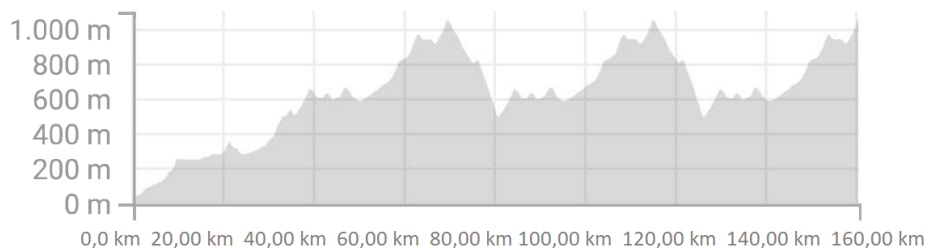

CRI – ÚLTIMOS 3 KM TODAS LAS CATEGORÍAS
MAPA Y ALTIMETRÍA ÚLTIMOS 3 KM

CAMPEONATO DE ESPAÑA
CARRETERA ÉLITE PROFESIONAL
 ÉLITE Y SUB-23

Provincia de Castellón, 22 al 24 de junio de 2018

CARRERA EN LÍNEA – SUB23 Y ÉLITE / SUB23 FEM
MAPA

CAMPEONATO DE ESPAÑA
CARRETERA ÉLITE PROFESIONAL
 ÉLITE Y SUB-23

Provincia de Castellón, 22 al 24 de junio de 2018

ALTIMETRÍAS CARRERA EN LÍNEA SUB23 Y ÉLITE / SUB23 FEM

SUB23

ÉLITE / SUB23 FEM

ALTIMETRÍA CIRCUITO CARRERA EN LÍNEA SUB23 Y ÉLITE / SUB23 FEM

CAMPEONATO DE ESPAÑA
CARRETERA ÉLITE PROFESIONAL
 ÉLITE Y SUB-23

Provincia de Castellón, 22 al 24 de junio de 2018

MAPA Y ALTIMETRÍA ÚLTIMOS 3 KM CARRERA EN LÍNEA SUB23 Y ÉLITE / SUB23 FEM

CAMPEONATO DE ESPAÑA
CARRETERA ÉLITE PROFESIONAL
 ÉLITE Y SUB-23