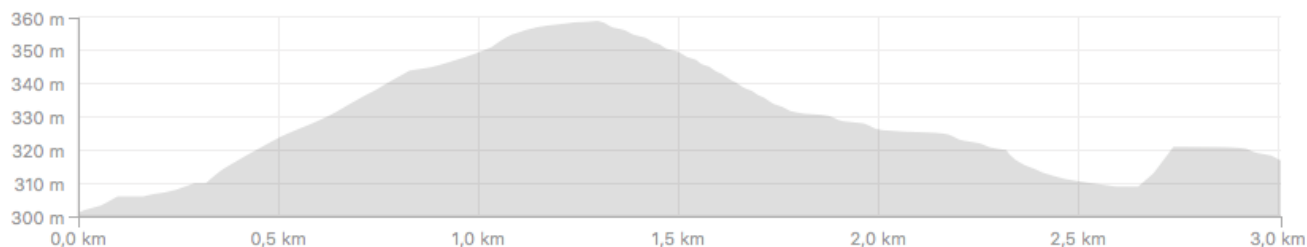

Provincia de Castellón, 22 al 24 de junio de 2018

CRI – ÉLITE Y ÉLITE UCI
MAPA Y ALTIMETRÍA

CAMPEONATO DE ESPAÑA
CARRETERA ÉLITE PROFESIONAL
 ÉLITE Y SUB-23

Provincia de Castellón, 22 al 24 de junio de 2018

CRI – ÚLTIMOS 3 KM TODAS LAS CATEGORÍAS
MAPA Y ALTIMETRÍA ÚLTIMOS 3 KM

CAMPEONATO DE ESPAÑA
CARRETERA ÉLITE PROFESIONAL
 ÉLITE Y SUB-23

Provincia de Castellón, 22 al 24 de junio de 2018

CARRERA EN LÍNEA – SUB23 Y ÉLITE / SUB23 FEM
MAPA