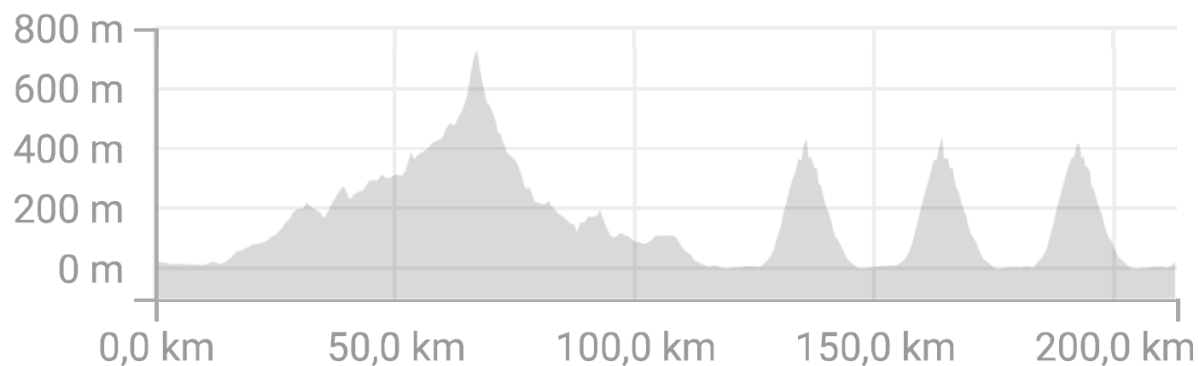

Provincia de Castellón, 22 al 24 de junio de 2018

CARRERA EN LÍNEA – ÉLITE Y ÉLITE UCI

MAPA

CAMPEONATO DE ESPAÑA
CARRETERA ÉLITE PROFESIONAL
 ÉLITE Y SUB-23

Provincia de Castellón, 22 al 24 de junio de 2018

ALTIMETRÍA CARRERA EN LÍNEA ÉLITE Y ÉLITE UCI

ALTIMETRÍA CIRCUITO CARRERA EN LÍNEA ÉLITE Y ÉLITE UCI

CAMPEONATO DE ESPAÑA
CARRETERA ÉLITE PROFESIONAL
 ÉLITE Y SUB-23

Provincia de Castellón, 22 al 24 de junio de 2018

MAPA Y ALTIMETRÍA ÚLTIMOS 3 KM CARRERA EN LÍNEA ÉLITE Y ÉLITE UCI