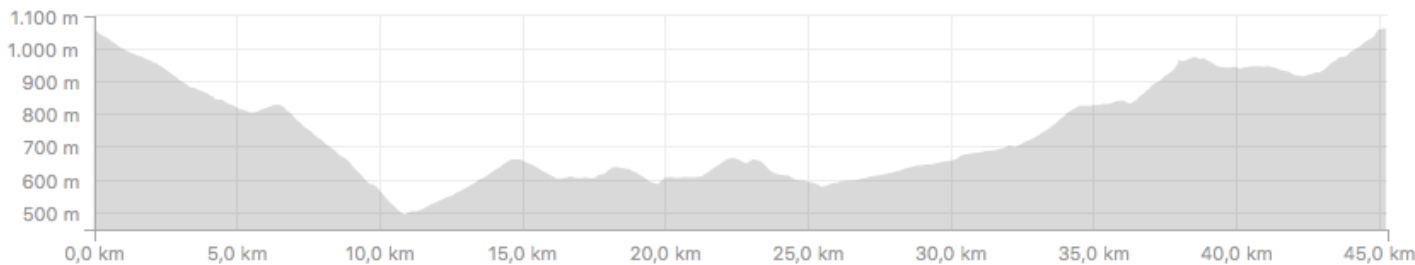

CAMPEONATO DE ESPAÑA
CARRETERA ÉLITE PROFESIONAL
 ÉLITE Y SUB-23

Provincia de Castellón, 22 al 24 de junio de 2018

ALTIMETRÍAS CARRERA EN LÍNEA SUB23 Y ÉLITE / SUB23 FEM

SUB23

ÉLITE / SUB23 FEM

ALTIMETRÍA CIRCUITO CARRERA EN LÍNEA SUB23 Y ÉLITE / SUB23 FEM

CAMPEONATO DE ESPAÑA
CARRETERA ÉLITE PROFESIONAL
 ÉLITE Y SUB-23

Provincia de Castellón, 22 al 24 de junio de 2018

MAPA Y ALTIMETRÍA ÚLTIMOS 3 KM CARRERA EN LÍNEA SUB23 Y ÉLITE / SUB23 FEM

CAMPEONATO DE ESPAÑA
CARRETERA ÉLITE PROFESIONAL
 ÉLITE Y SUB-23

MAPA Y ALTIMETRÍA ÚLTIMOS 3 KM CARRERA EN LÍNEA ÉLITE Y ÉLITE UCI