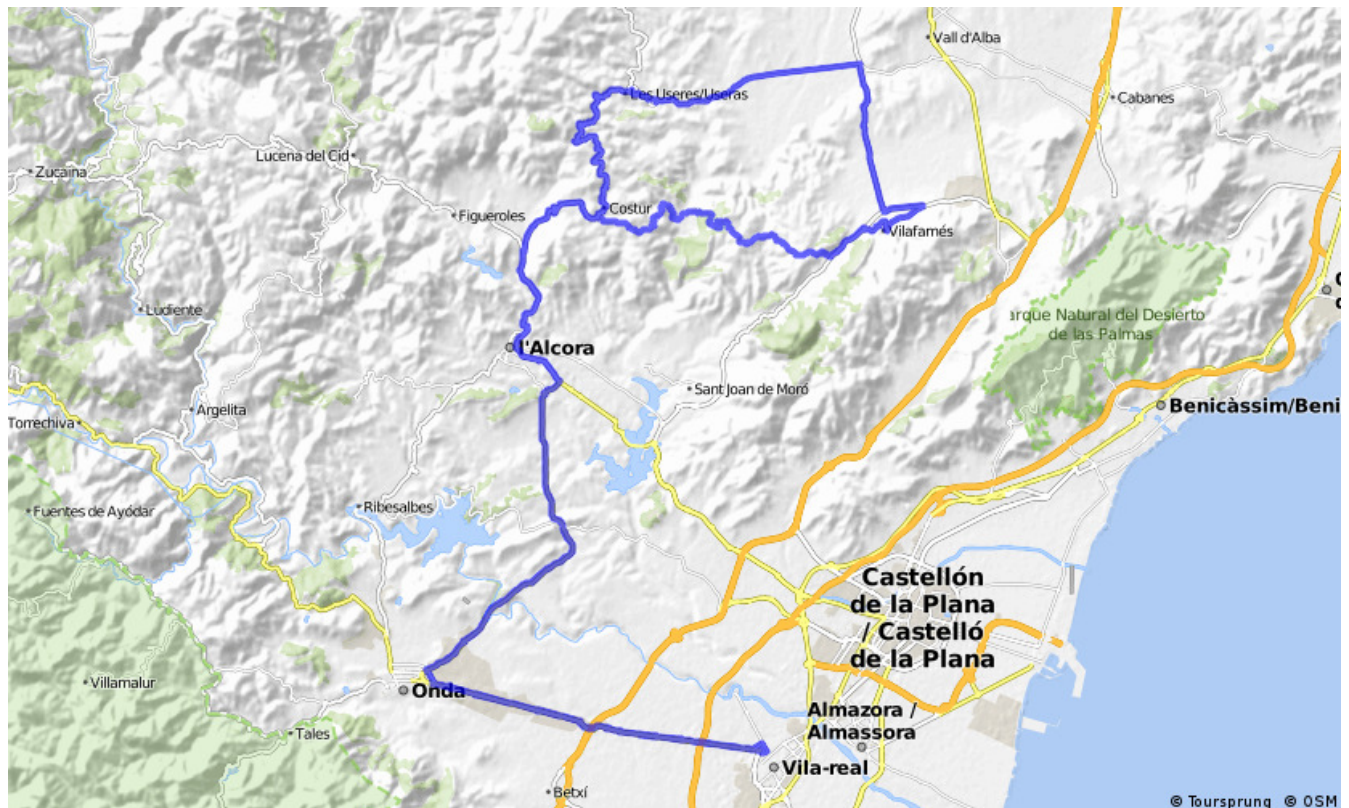

XII MEMORIAL JOAN BTA. LLORENS RECORRIDO OK

Opens route in mobile browser or app

by Club Ciclista Campió Llorens

opcion OK XII MEMORIAL J.BTA. LLORENS

DISTANCE: 119 km
TOTAL VERTICAL: 1,270m
CLIMB:
SURFACE:

Route Overview

Route Details

Map 1 / 43

Map 2 / 43

Map 3 / 43

Map 4 / 43

Map 5 / 43

Map 6 / 43

Map 7 / 43

Map 8 / 43

Map 9 / 43

Map 10 / 43

Map 11 / 43

Map 12 / 43

Map 13 / 43

Map 14 / 43

Map 15 / 43

Map 16 / 43

Map 17 / 43

Map 18 / 43

Map 19 / 43

Map 20 / 43

Map 21 / 43

Map 22 / 43