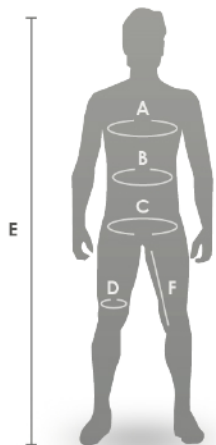

## HOMBRE

LETRA	XS	S	M	L	XL	XXL	3XL	
CONTORNO PECHO	A	90	94	98	102	106	110	114
CONTORNO CINTURA	B	80	84	88	92	96	100	104
CONTORNO CADERA	C	94	98	102	106	110	114	118
CONTORNO MUSLO	D	48	49	50	51	52	53	54
ESTATURA	E	158-166	166-170	170-174	174-178	178-185	185-188	189-196
LARGO TIRO CULOTTE	F	20.75	21.25	21.75	22.25	22.75	23.25	23.75

Tabla de medidas orientativa (cms.)

## MUJER

LETRA	XS	S	M	L	XL	XXL	3XL	
CONTORNO PECHO	A	84	88	92	96	100	104	108
CONTORNO CINTURA	B	68	72	76	80	82	84	86
CONTORNO CADERA	C	90	94	98	102	106	110	114
CONTORNO MUSLO	D	44	45	46	47	48	49	50
ESTATURA	E	152-158	156-162	160-168	164-171	167-173	169-175	173-177
LARGO TIRO CULOTTE	F	19	19.5	20	20.5	21	21.5	22