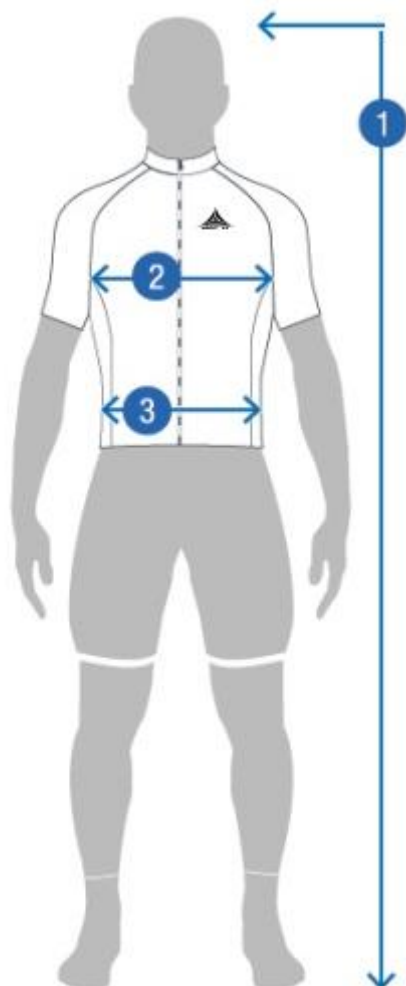

TABLA DE TALLAS

	ALTURA	PECHO
2XS	164-168	83-87
XS	169-173	87-92
S	172-176	92-96
M	175-179	96-100
L	178-182	100-104
XL	181-185	104-108
2XL	184-188	108-112
3XL	187-191	112-116
4XL	190-193	116-120

MEDIDAS EN CENTIMETROS