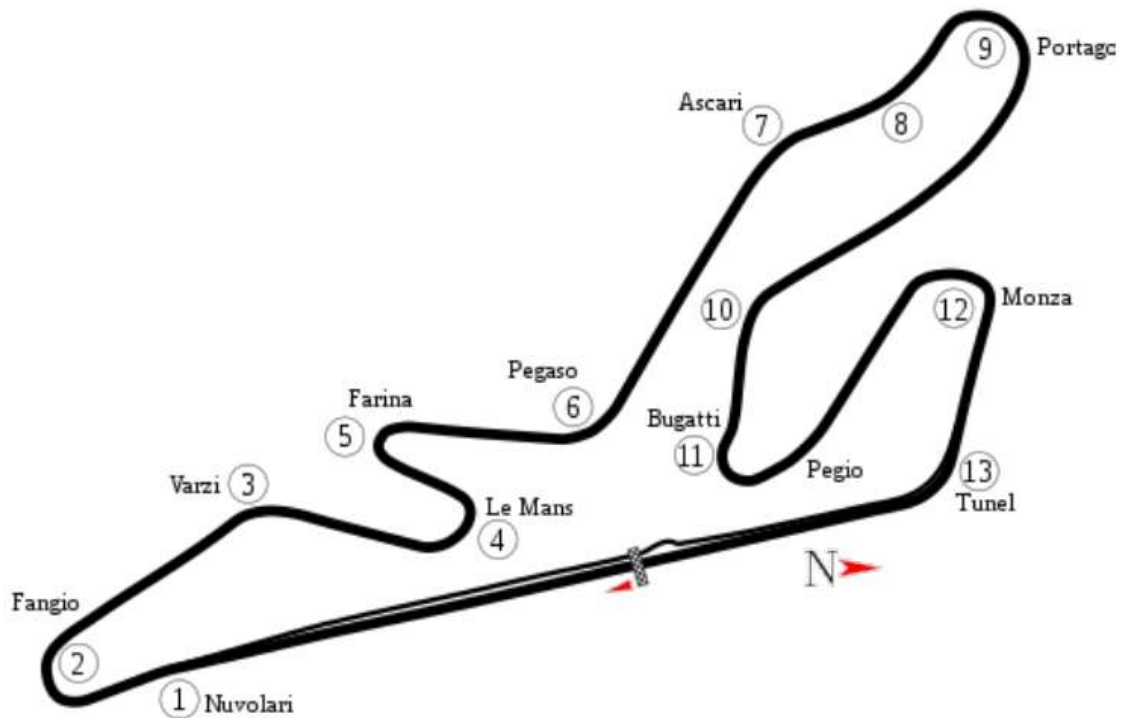

# Circuito del Jarama - RACE

**Ubicación:** San Sebastián de los Reyes  
Madrid  
España  
Autovía A1 Km 28

**Coordenadas:** [40°37'02"N 3°35'08"O](#)

**Longitud:** 3,850 Km