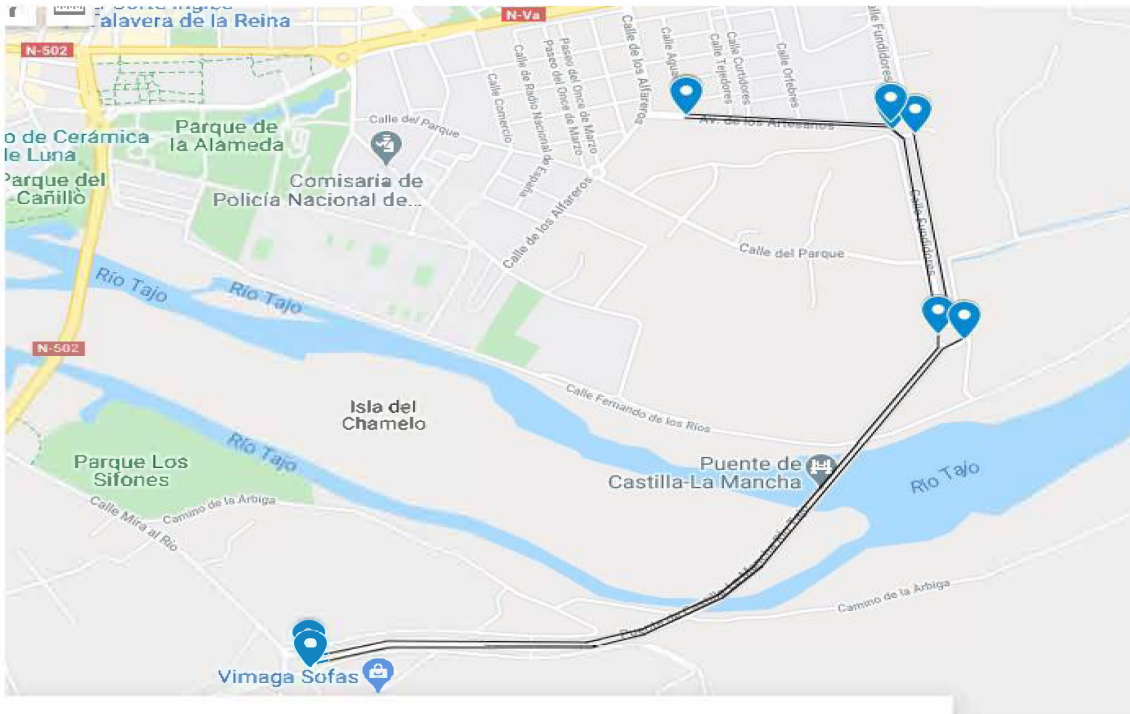

Recorrido urbano – VI Clasica de Primavera y LXII Memorial Joaquín Polo

25 de Abril 2021

Recorrido Urbano.

Salida, en la Avda. de los Artesanos, a la altura del Supermercado Merkocash Talavera II, dirección hacia rotonda con giro a la Dcha. por Calle Fundidores, hacia rotonda de entrada a Puente Castilla la Mancha sobre el río Tajo, Puente Castilla la Mancha, continuando por Ronda del Tajo, hasta rotonda de CM-4102, (Sin tomar la rotonda) giro 180º y vuelta por el mismo recorrido, varias vueltas, excepto la ultima de nuevo por Avda. de los Artesanos a META, a la misma altura que la Salida.