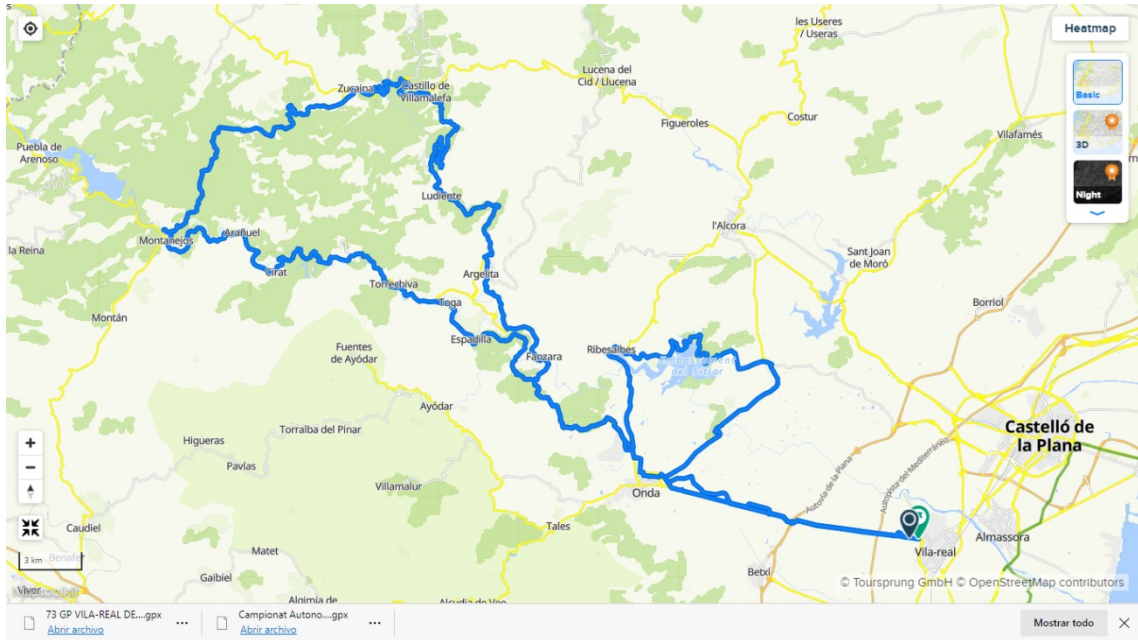

MAPA Y PERFIL 73 GP VILA-REAL DE CICLISME 2021

Elevation

ÚLTIMOS 3 KMS MAPA Y PERFIL