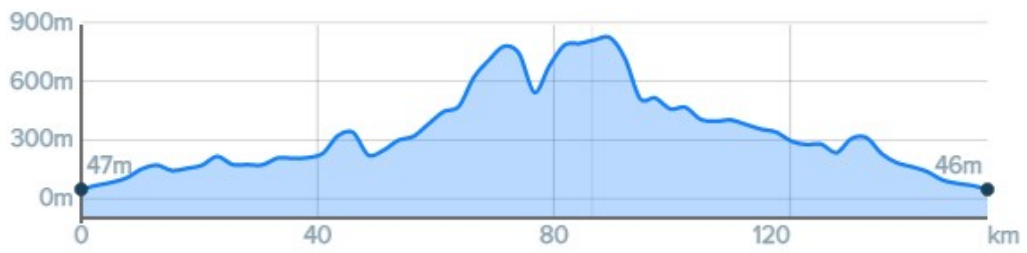

MAPA Y PERFIL 73 GP VILA-REAL DE CICLISME 2021

Elevation

ÚLTIMOS 3 KMS MAPA Y PERFIL