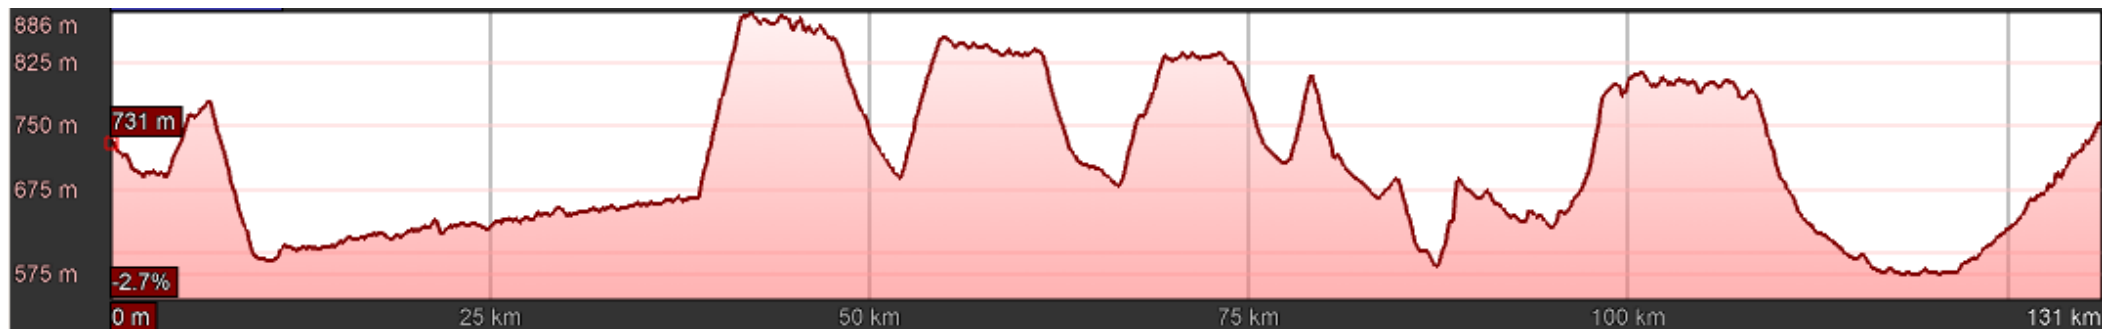

VILLAREJO DE SALVANÉS – VILLAREJO DE SALVANÉS: RECORRIDO Y ALTIMETRÍA

Etapa 4

33 VUELTA A LA COMUNIDAD DE MADRID

VILLAREJO DE SALVANÉS – VILLAREJO DE SALVANÉS: RECORRIDO Y ALTIMETRÍA

33 VUELTA A LA COMUNIDAD DE MADRID