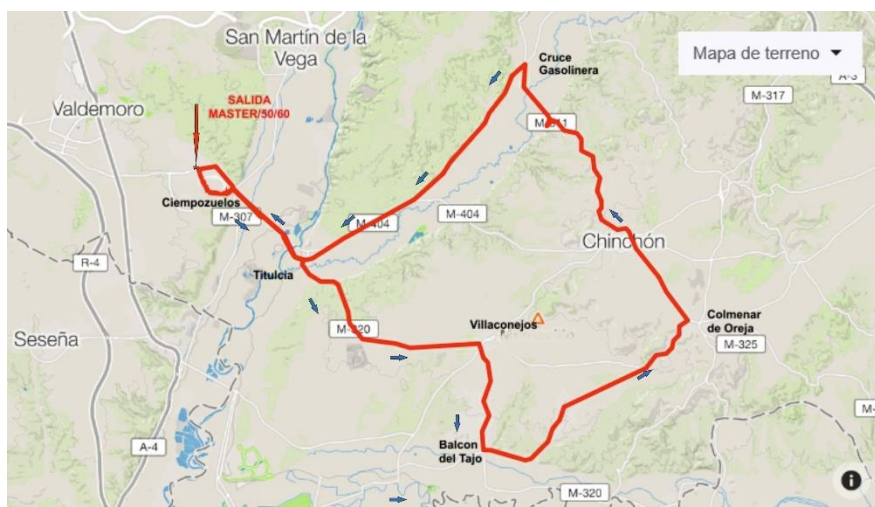

XX TROFEO VILLA DE CIEMPOZUELOS

19/09/2021 09:30.H

1 VUELTA /40.KM /ELITE- SUB23-MASTER 30-40

2 VUELTA /60.KM/ELITE-SUB23-MASTER 30-40-50-60

XX TROFEO
VILLA DE
CIEMPOZUELOS

1-VUELTA
ELITE SUB23
MASTER/30/40

XX TROFEO
VILLA DE
CIEMPOZUELOS

2-VUELTA
ELITE/SB23
MASTER /30/40/50/60