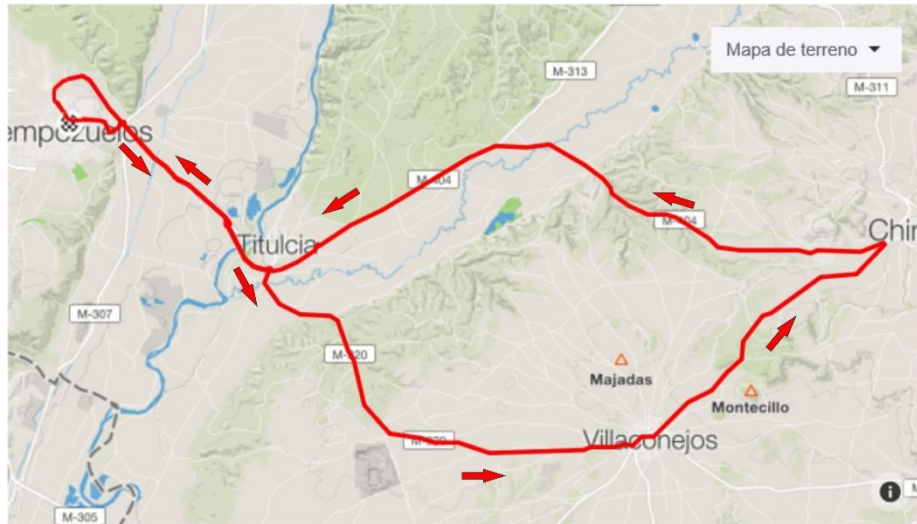

XX TROFEO VILLA DE CIEMPOZUELOS

19/09/2021 09:30.H

1 VUELTA /40.KM /ELITE- SUB23-MASTER 30-40

2 VUELTA /60.KM/ELITE-SUB23-MASTER 30-40-50-60

XX TROFEO
VILLA DE
CIEMPOZUELOS

1-VUELTA
ELITE SUB23
MASTER/30/40

XX TROFEO
VILLA DE
CIEMPOZUELOS

2-VUELTA
ELITE/SB23
MASTER /30/40/50/60