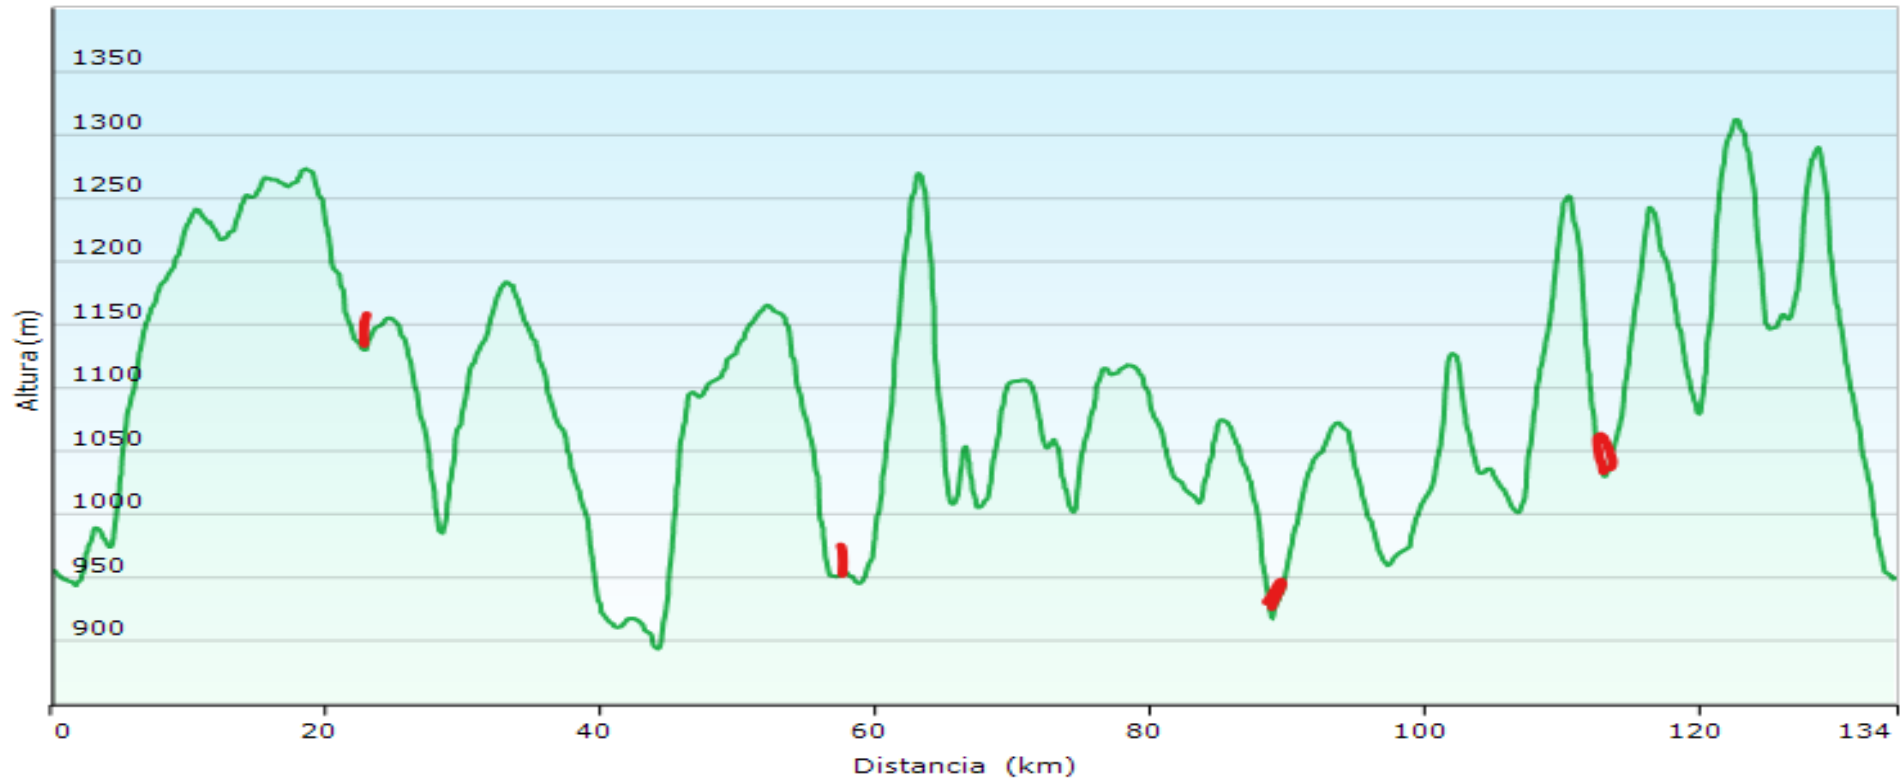

Perfiles y características básicas de “CINTURON ROBLANO” 21 de Agosto de 2021

A) Ultramaraton

Las marcas rojas indican los avituallamientos

1/ Camposagrado km.23 (altura 1130 m.)

2/ la Robla km.59 (altura 950m)

3/ Garrafe del Torio km. 89 (altura 920 m.)

4/ Orzonaga km. 113 (altura 1031)

B) Maratón

Las marcas rojas indican los avituallamientos

1/ Camposagrado km.23 (altura 1130 m.)

2/ la Robla km.59 (altura 950m)

C) Popular

Las marcas rojas indican los avituallamientos

1/ Camposagrado km.23 (altura 1130 m.)

2/ la Robla km.52 META (altura 950m)