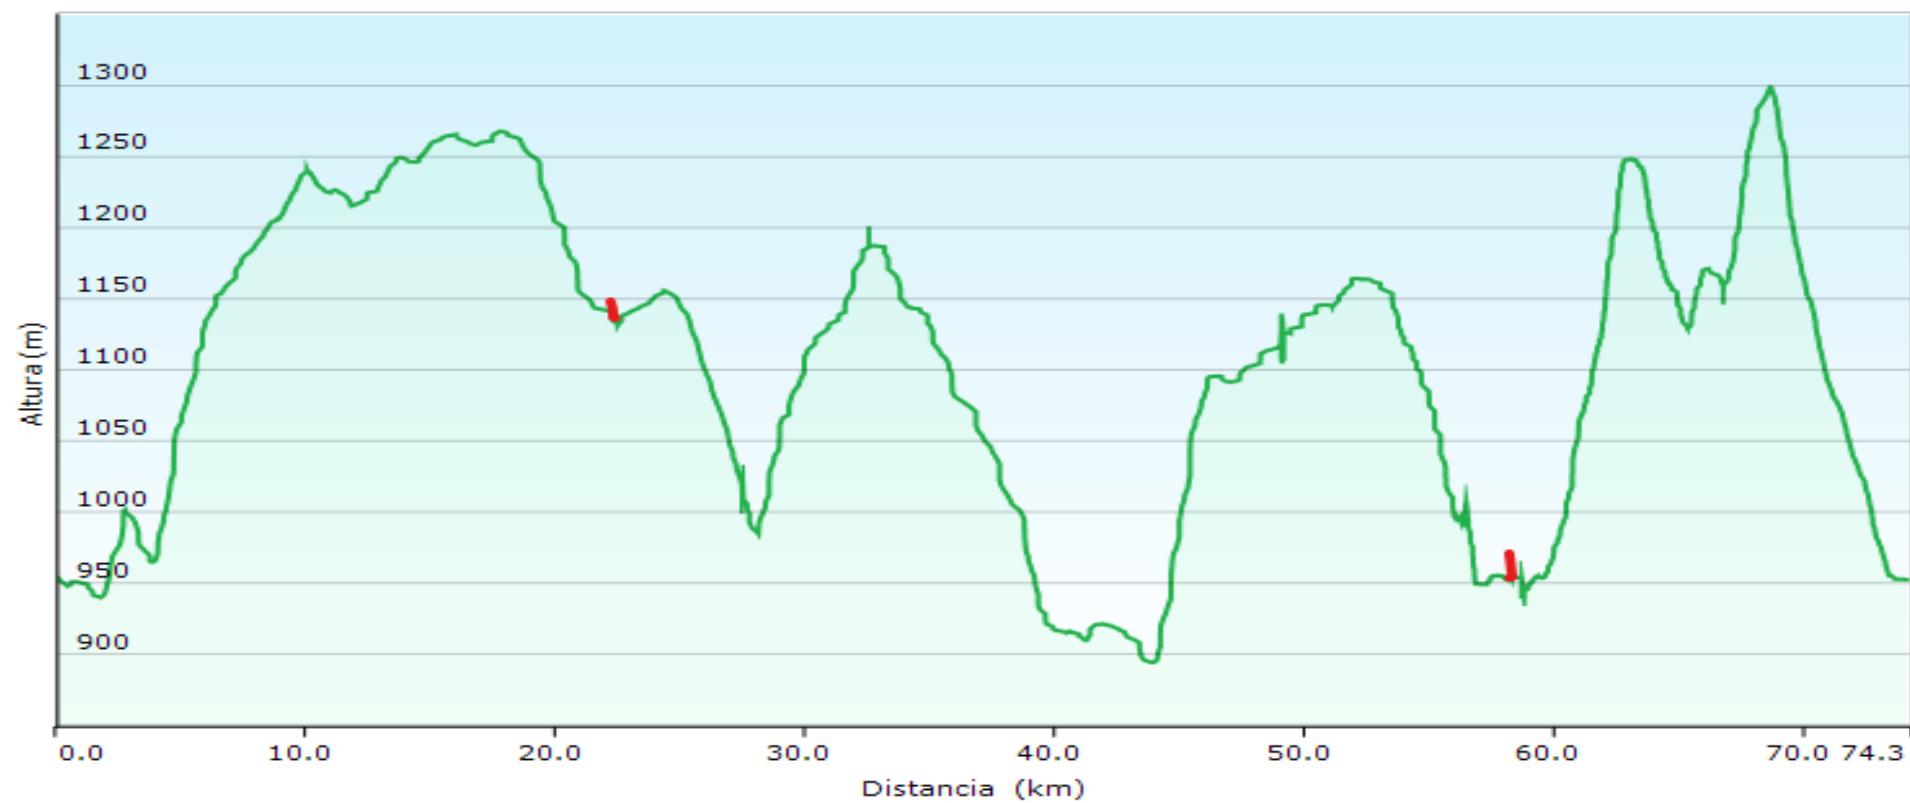

Perfiles y características básicas de “CINTURON ROBLANO” 21 de Agosto de 2021

A) Ultramaraton

Las marcas rojas indican los avituallamientos

1/ Camposagrado km.23 (altura 1130 m.)

2/ la Robla km.59 (altura 950m)

3/ Garrafe del Torio km. 89 (altura 920 m.)

4/ Orzonaga km. 113 (altura 1031)

B) Maratón

Las marcas rojas indican los avituallamientos

1/ Camposagrado km.23 (altura 1130 m.)

2/ la Robla km.59 (altura 950m)

C) Popular

Las marcas rojas indican los avituallamientos

1/ Camposagrado km.23 (altura 1130 m.)

2/ la Robla km.52 META (altura 950m)