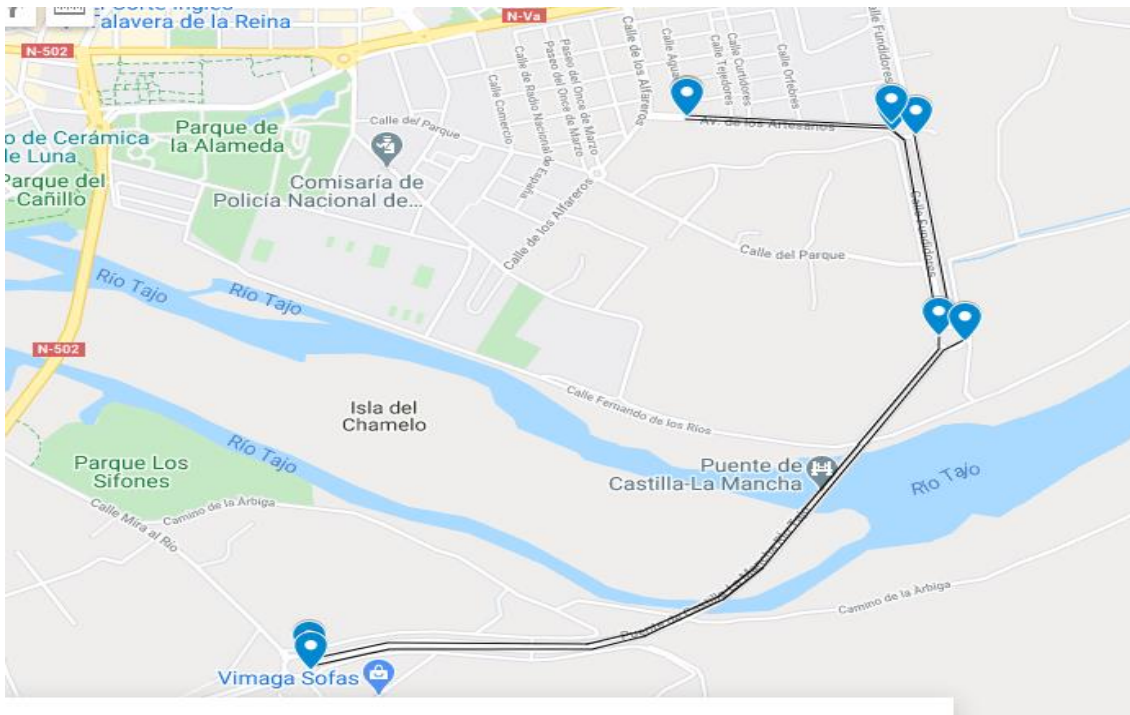

## Recorrido Urbano – VI Clasica de Primavera

25 - 4 - 2021

#### **Recorrido Urbano.**

**Salida, en la Avda. de los Artesanos, a la altura del Supermercado Merkocash Talavera II, dirección hacia rotonda con giro a la Dcha. por Calle Fundidores, hacia rotonda de entrada a Puente Castilla la Mancha sobre el río Tajo, Puente Castilla la Mancha, continuando por Ronda del Tajo, hasta rotonda de CM-4102, (Sin tomar la rotonda) giro 180º y vuelta por el mismo recorrido, varias vueltas, excepto la ultima de nuevo por Avda. de los Artesanos a META, a la misma altura que la Salida, total kms, por vuelta, 6,300, al que se le darán 12 vueltas, con un total de 76 Kms.**