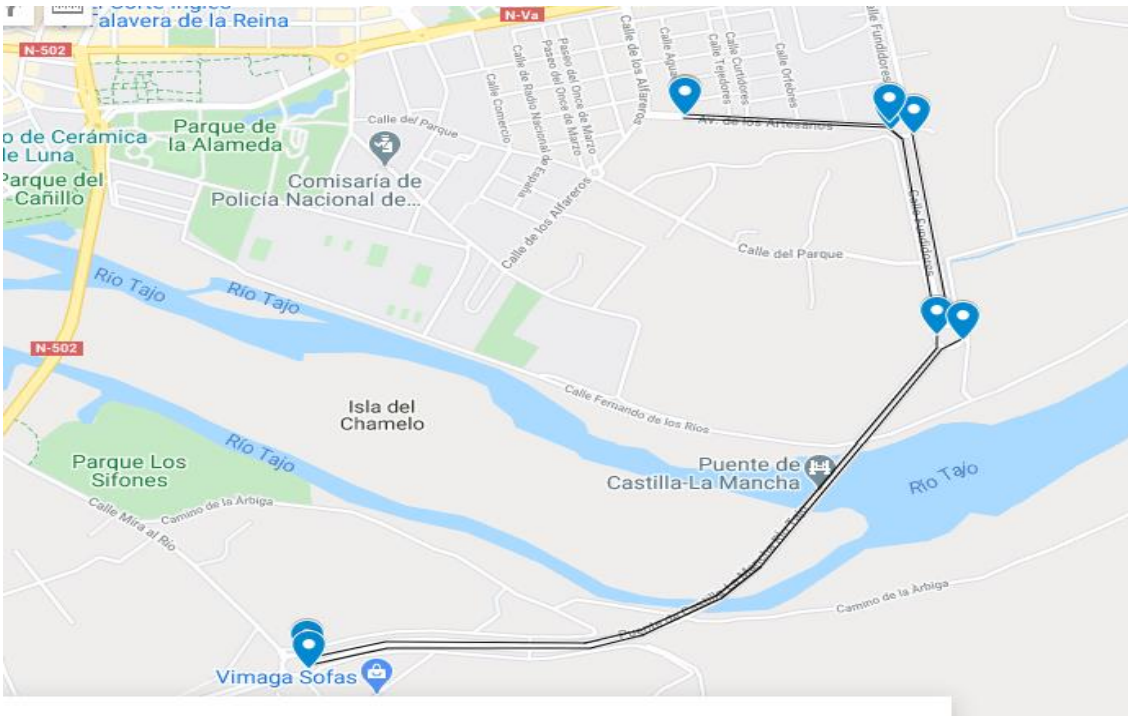

Recorrido urbano – VI Clasica de Primavera y LXII Memorial Joaquín Polo

25 de Abril 2021

CAMPEONATO CASTILLA LA MANCHA

Recorrido Urbano.

Salida, en la Avda. de los Artesanos, a la altura del Supermercado Merlocash Talavera II, dirección hacia rotonda con giro a la Dcha. por Calle Fundidores, hacia rotonda de entrada a Puente Castilla la Mancha sobre el rio Tajo, Puente Castilla la Mancha, continuando por Ronda del Tajo, hasta rotonda de CM-4102, (Sin tomar la rotonda) giro 180º y vuelta por el mismo recorrido, varias vueltas, excepto la ultima de nuevo por Avda. de los Artesanos a META, a la misma altura que la Salida.