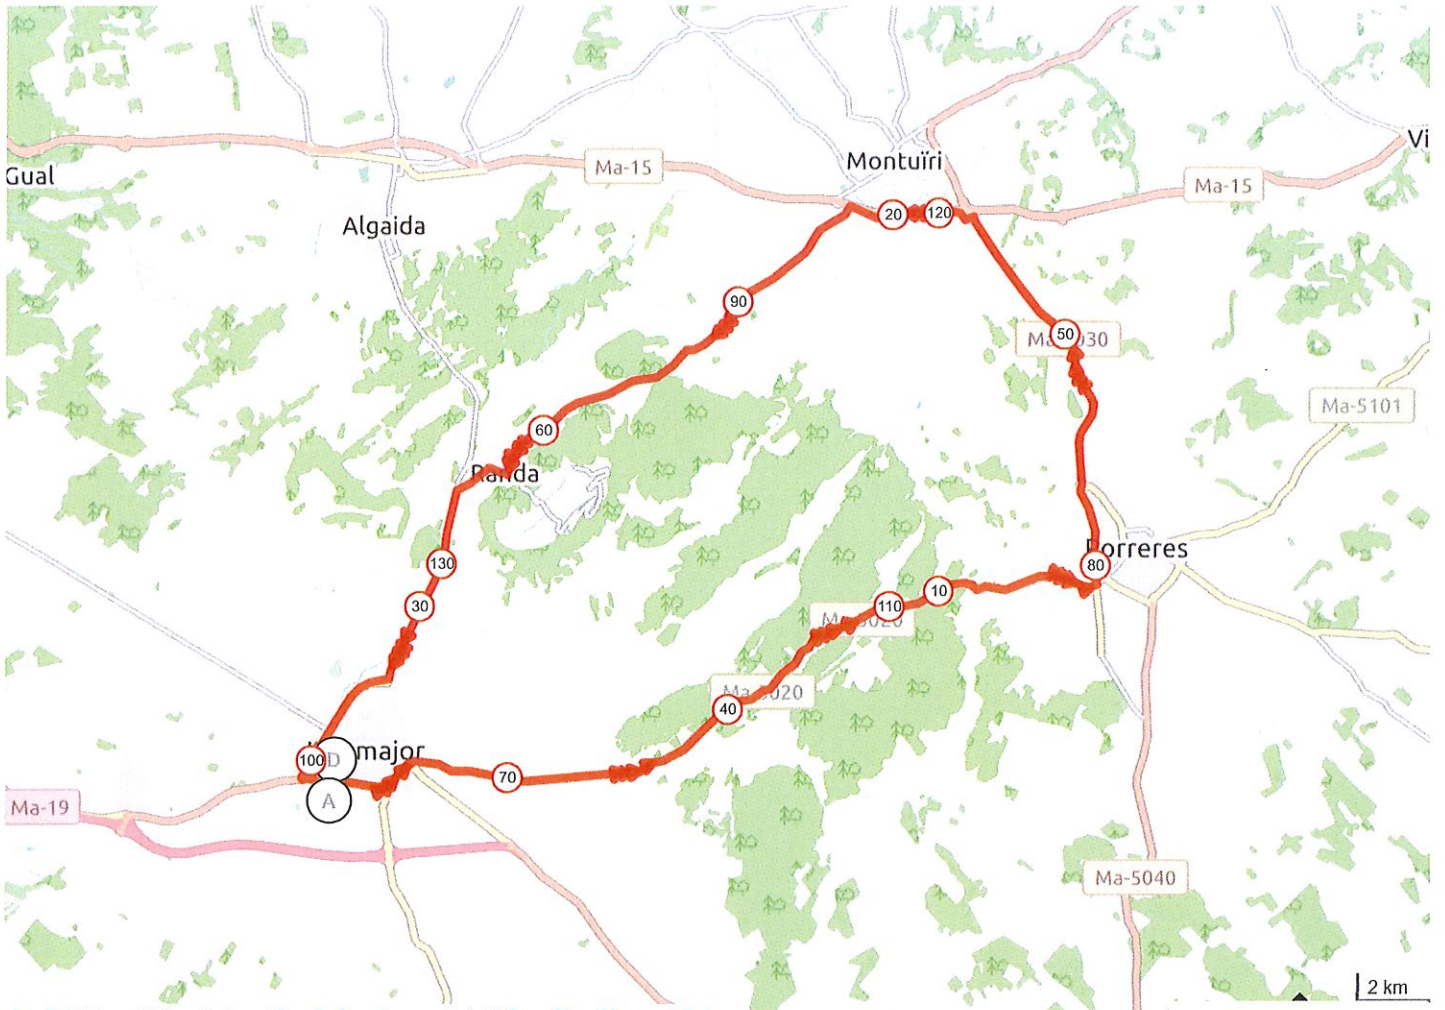

11646122 | Cyclisme - Route | M30 y Júnior CAMPEONATO ESPAÑA
Llucmajor -> Llucmajor
134.465 km 1491 m 1490 m 128 m 292 m

Leaflet | Maps © Thunderforest thunderforest.com - Data © OpenStreetMap contributors

Afficher / Masquer la liste

© 2020 Openrunner