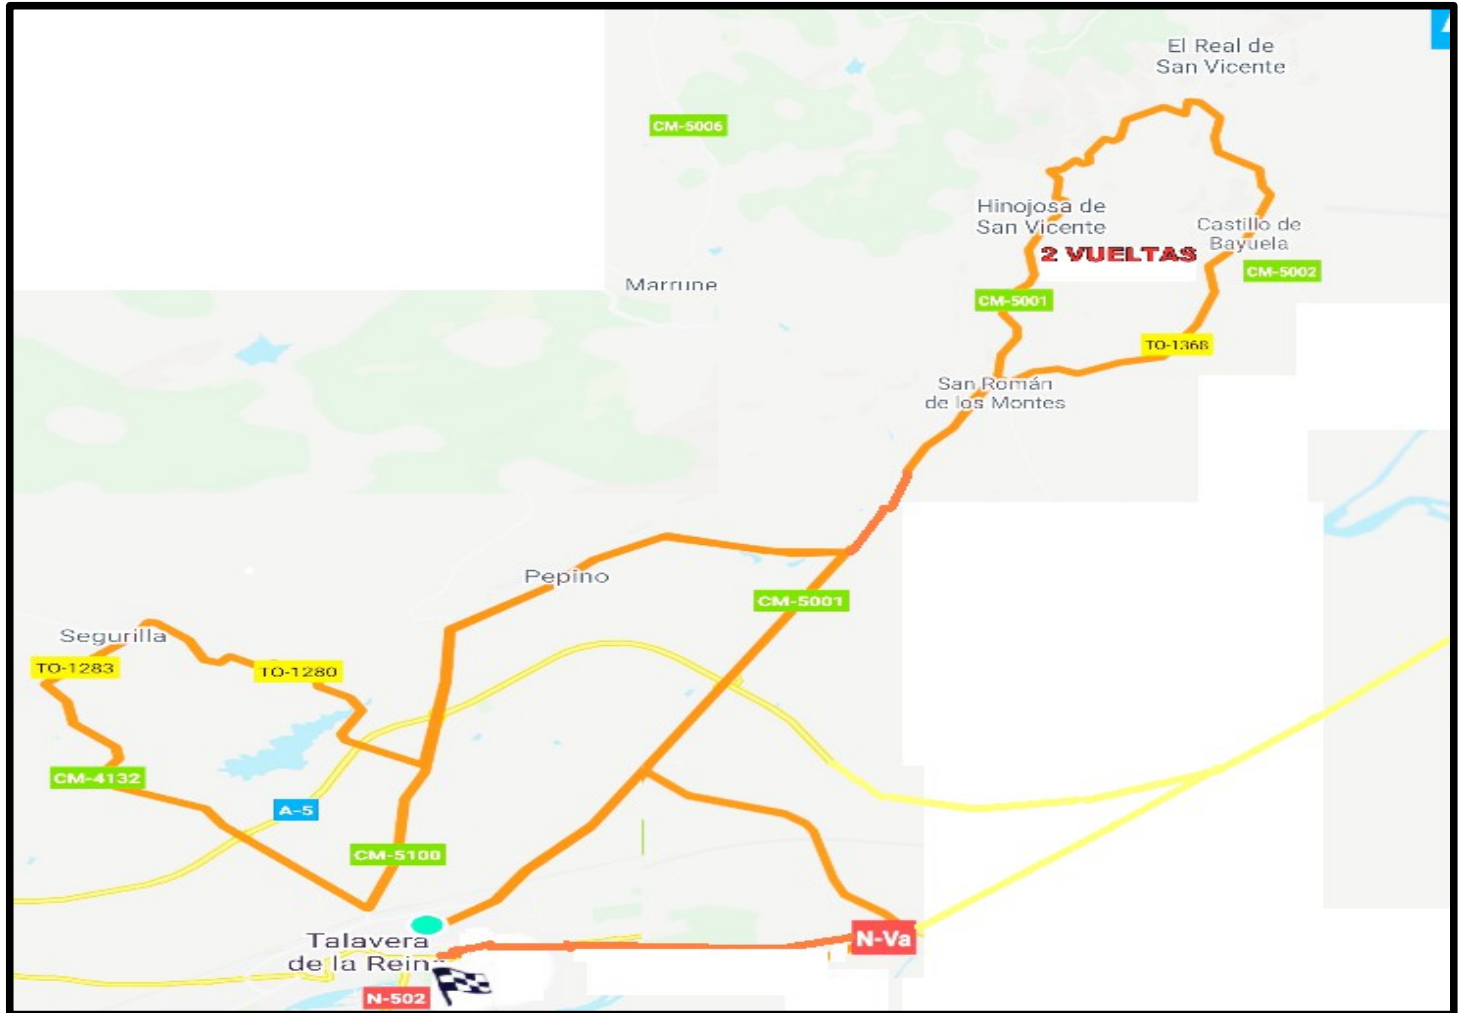

4ª ETAPA VUELTA A TALAVERA 2.020

TALAVERA DE LA REINA / TALAVERA DE LA REINA 103 KM.

PLANO

PERFIL