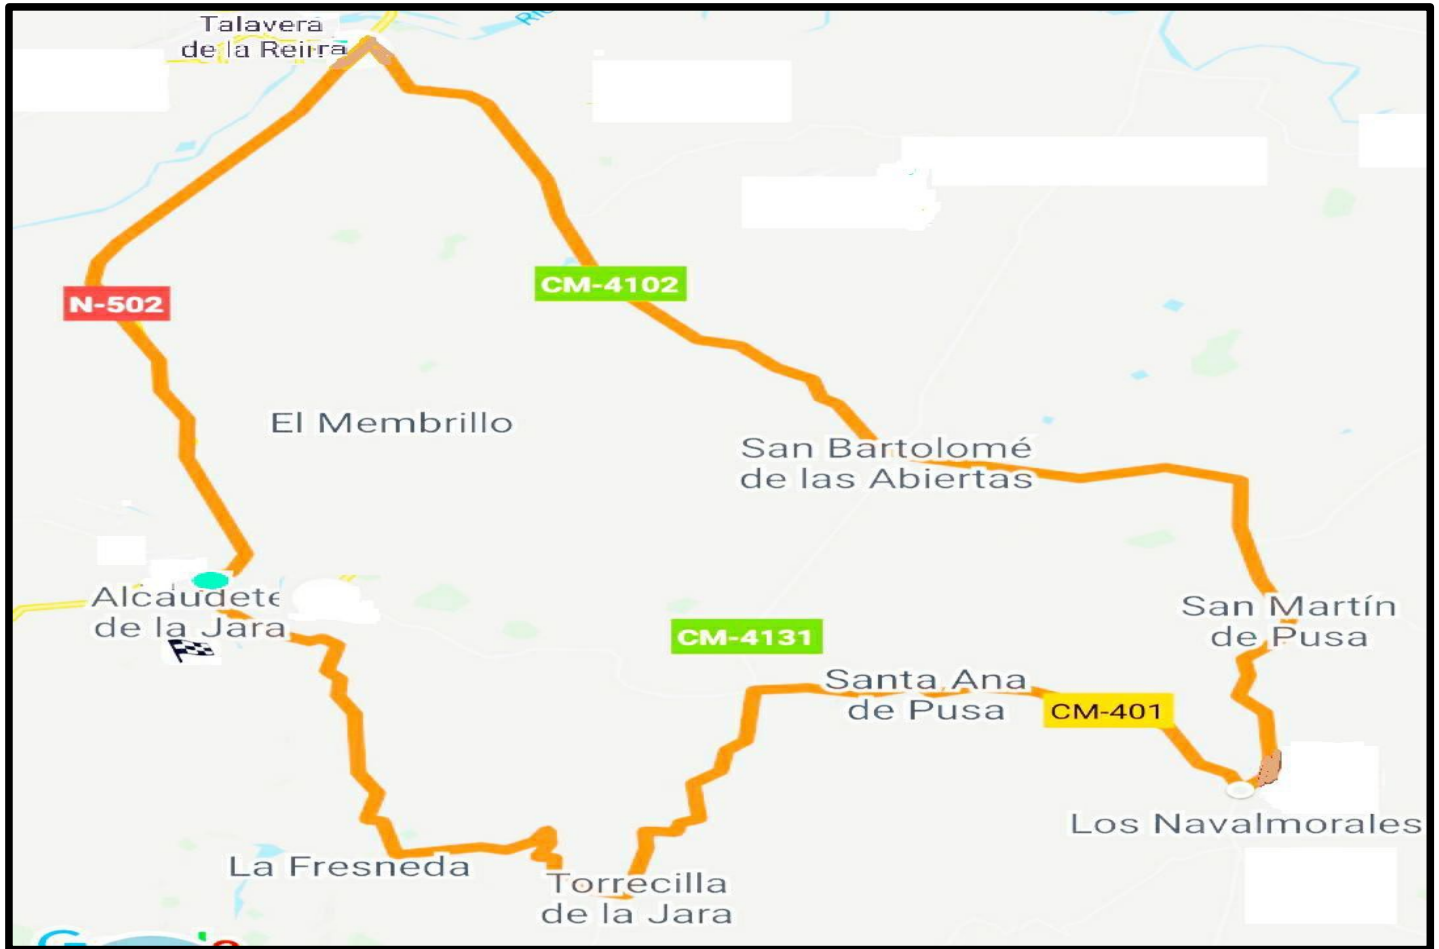

# 2ª ETAPA VUELTA A TALAVERA 2.020

ALCAUDETE DE LA JARA - ALCAUDETE DE LA JARA 93 KM.

## PLANO