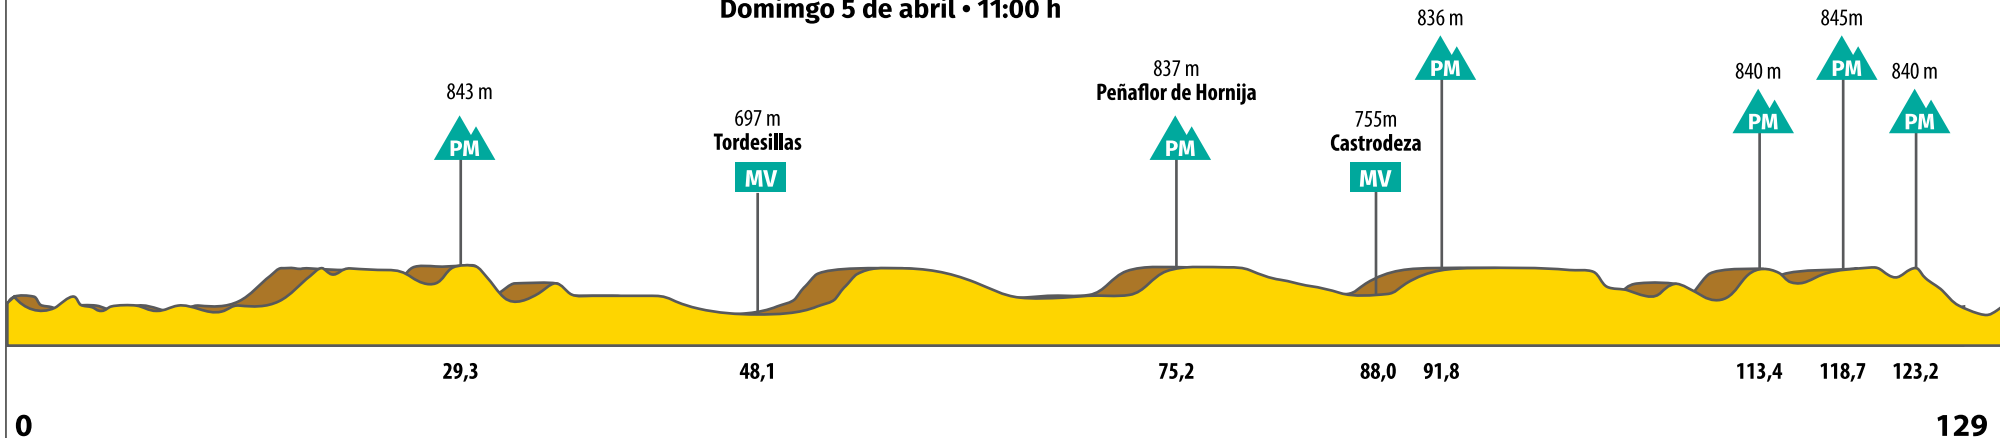

Arroyo de La Encomienda

728 m

# I Gran Premio Ayuntamiento de Arroyo de La Encomienda

Elite - Sub23

Domingo 5 de abril • 11:00 h

Arroyo de La Encomienda

728 m

0

129