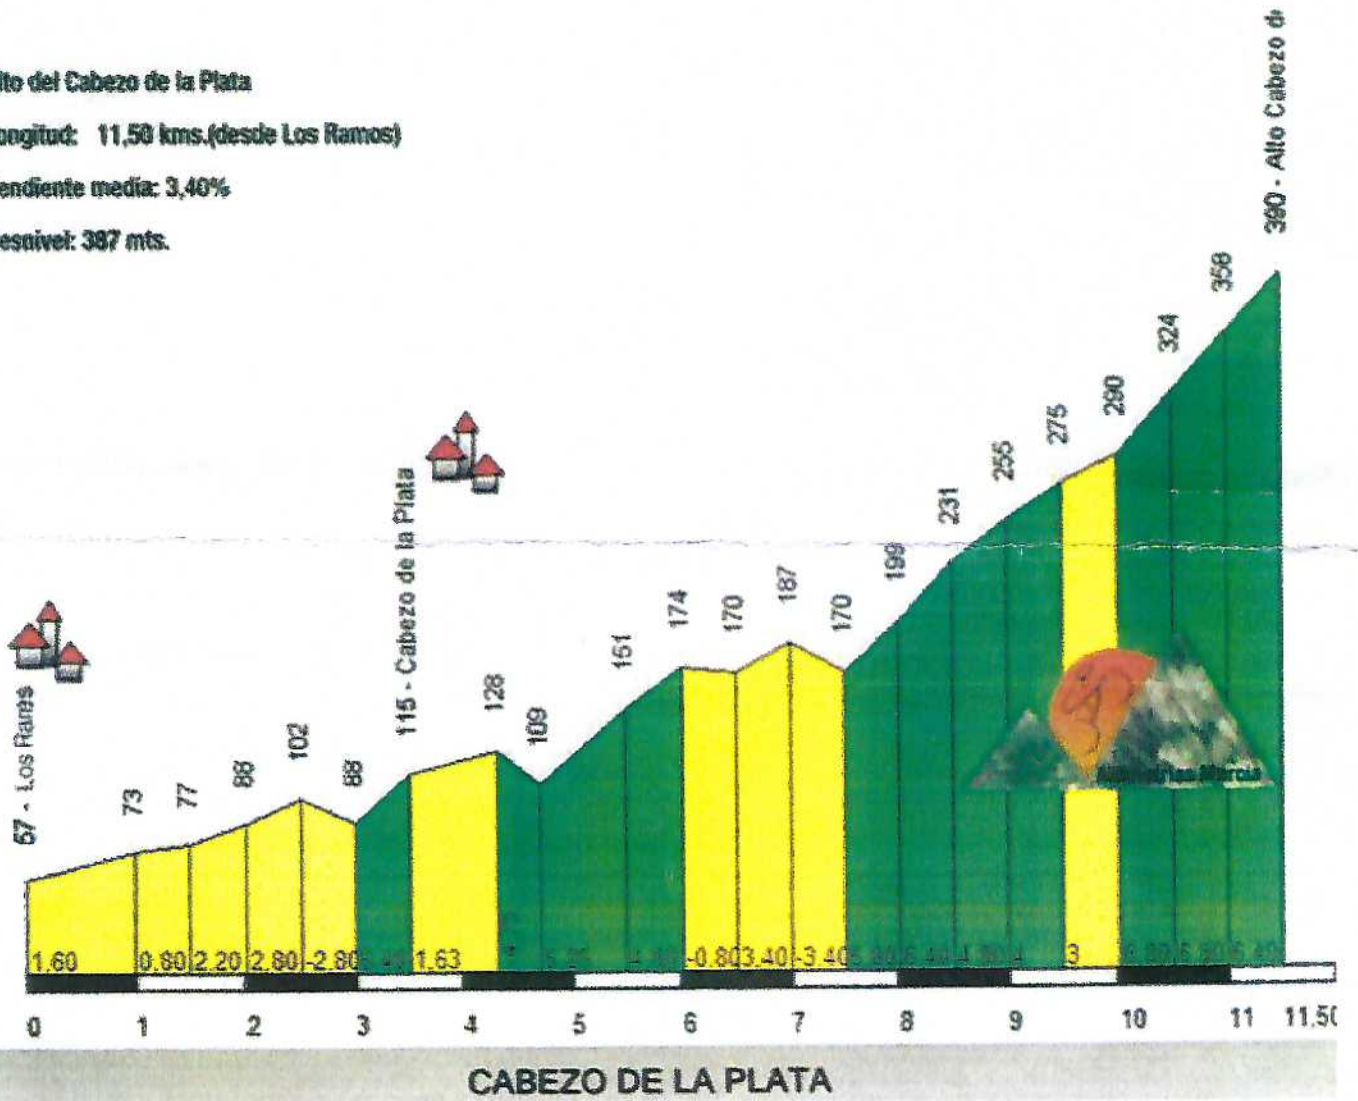

Alto del Cabezo de la Plata

Longitud: 11,50 kms.(desde Los Ramos)

Pendiente media: 3,40%

Desnivel: 387 mts.

CLUB CICLISTA ZENETA
AVDA JUAN CARLOS I
Nº122 - 30.588
ZENETA - MURCIA
G - 05554241