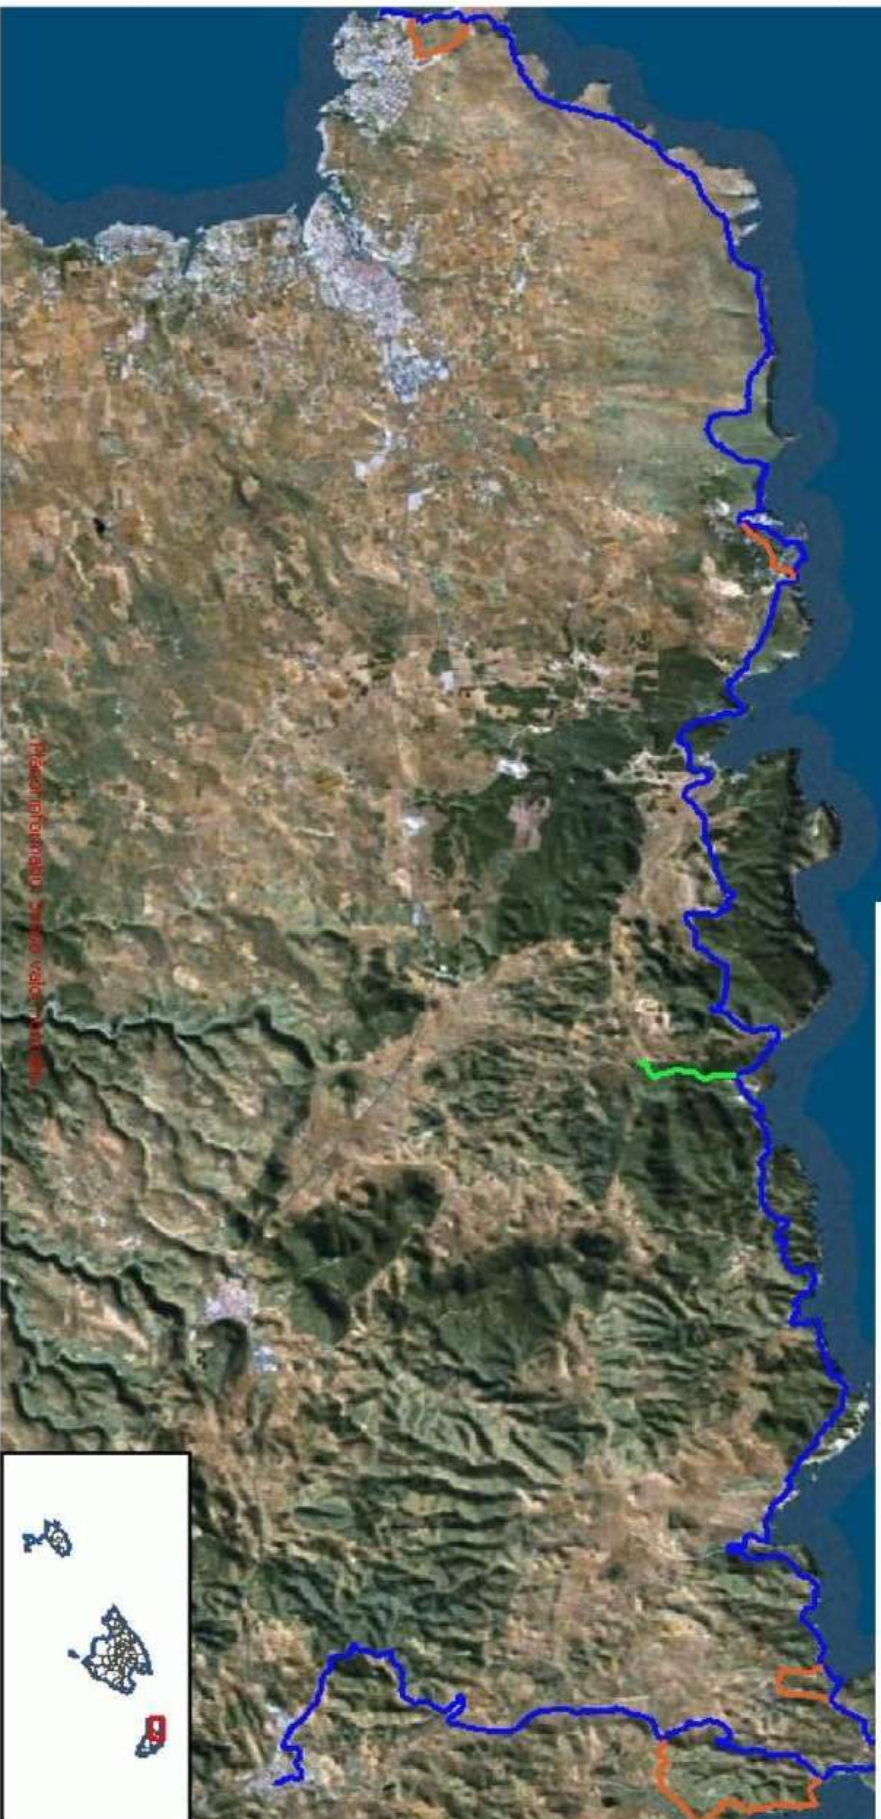

Annex II. Recorregut general de les etapes

| 570000

| 575000

| 580000

| 585000

| 590000

ETAPA 1

- Traçat de la modalitat TrailRun Epic 360°
o bé comú o totes les modalitats
- Traçat exclusiu modalitat MountainBike Epic 360°
- Traçat exclusiu modalitat Experience 360°

línia d'informació sobre el territori

| 570000

| 575000

| 580000

| 585000

| 590000

ETAPA 2

- Traçat de la modalitat TrailRun Epic 360°
o bé comú o totes les modalitats
- Traçat exclusiu modalitat MountainBike Epic 360°
- Traçat exclusiu modalitat Experience 360°

Escala 1:100000

30/6/2017

| 590000

| 590000

| 600000

| 610000

| 620000

ETAPA 3