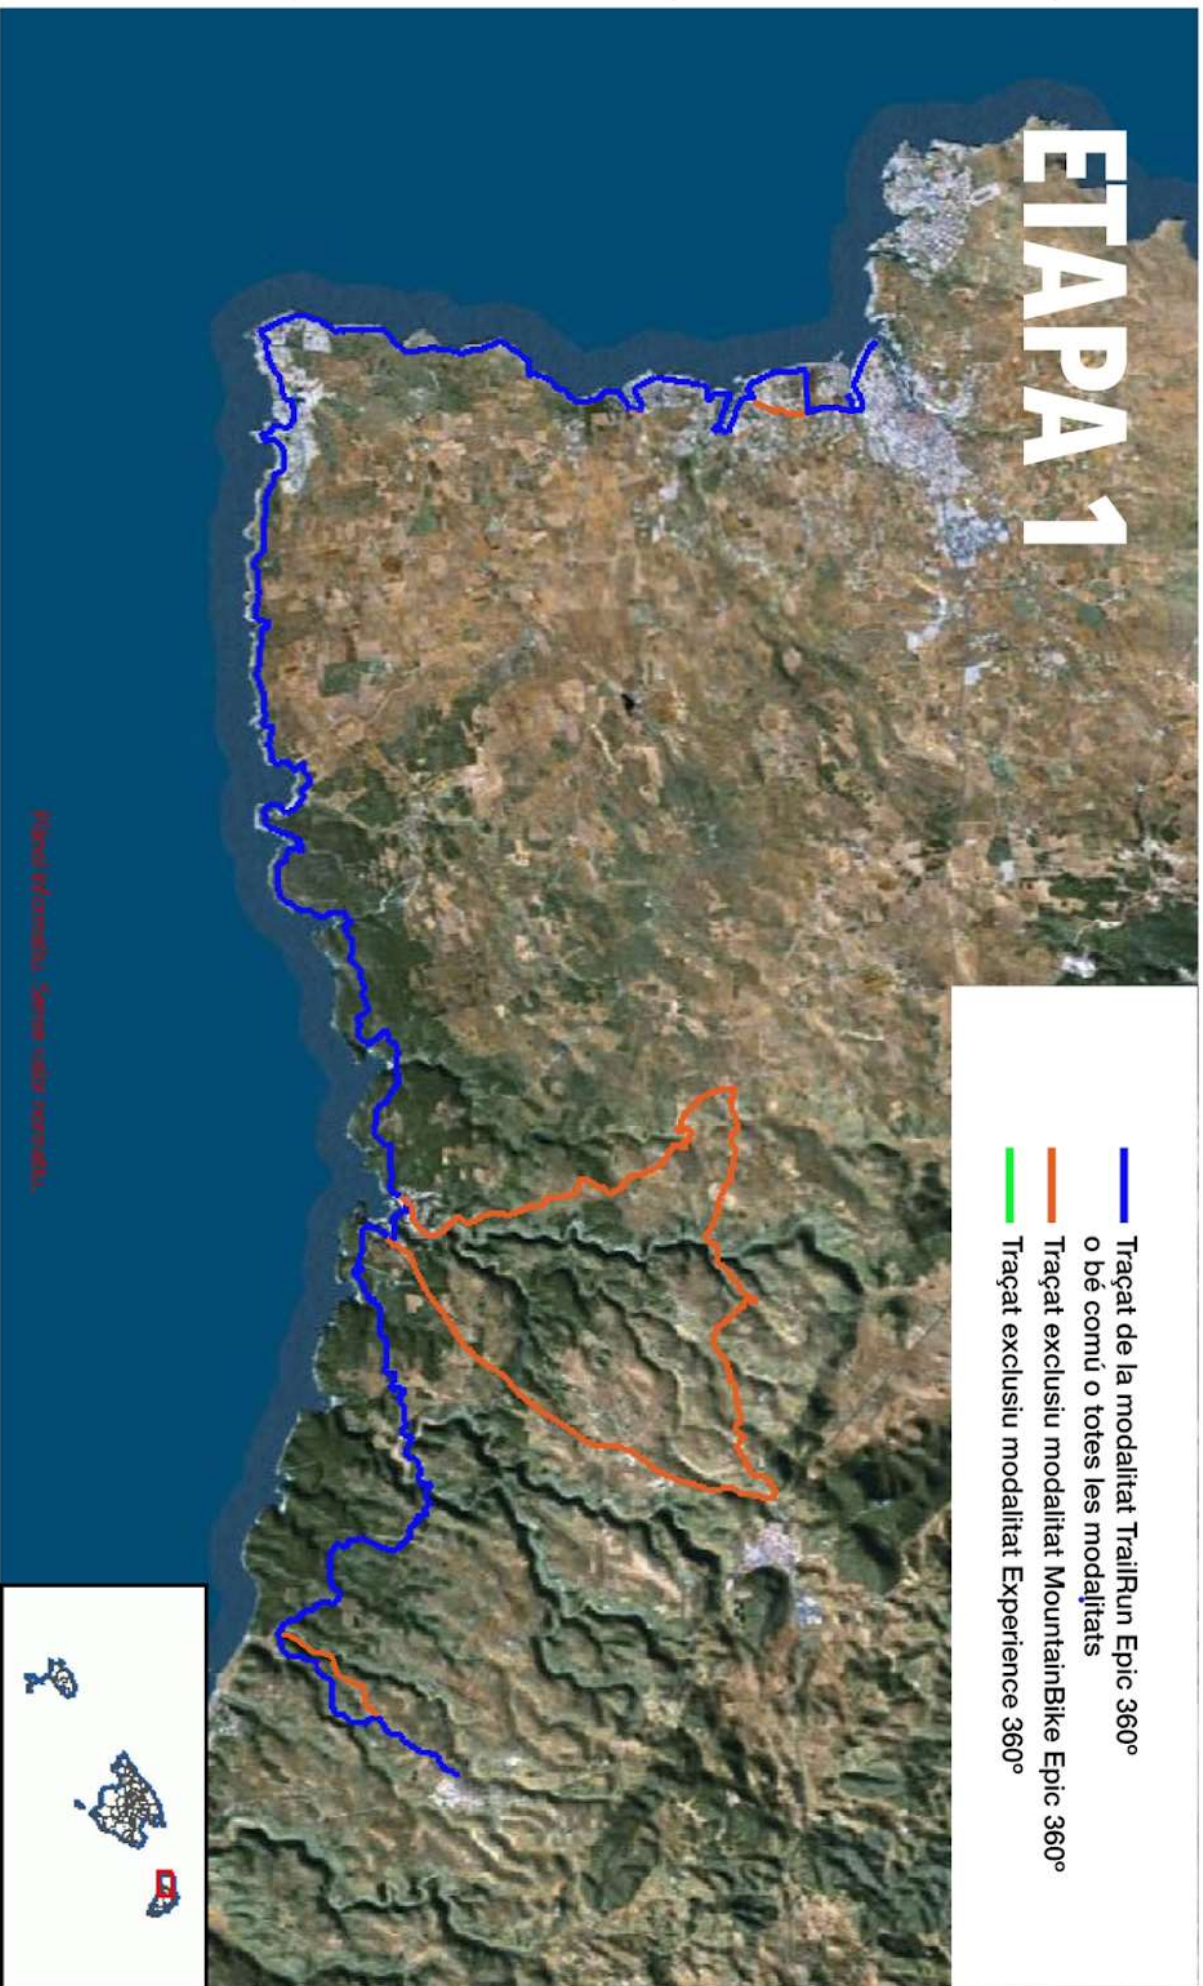

Annex II. Recorregut general de les etapes

| 570000

| 575000

| 580000

| 585000

| 590000

ETAPA 1

- Traçat de la modalitat TrailRun Epic 360°
o bé comú o totes les modalitats
- Traçat exclusiu modalitat MountainBike Epic 360°
- Traçat exclusiu modalitat Experience 360°

línia d'informació sobre el territori

| 570000

| 575000

| 580000

| 585000

| 590000

ETAPA 2

- Traçat de la modalitat TrailRun Epic 360°
o bé comú o totes les modalitats
- Traçat exclusiu modalitat MountainBike Epic 360°
- Traçat exclusiu modalitat Experience 360°

Escala 1:100000

30/6/2017

| 590000

| 590000

| 600000

| 610000

| 620000

ETAPA 3

- Traçat de la modalitat TrailRun Epic 360°
o bé comú o totes les modalitats
- Traçat exclusiu modalitat MountainBike Epic 360°
- Traçat exclusiu modalitat Experience 360°

Fitxa en format PDF. Sense valor normatiu.