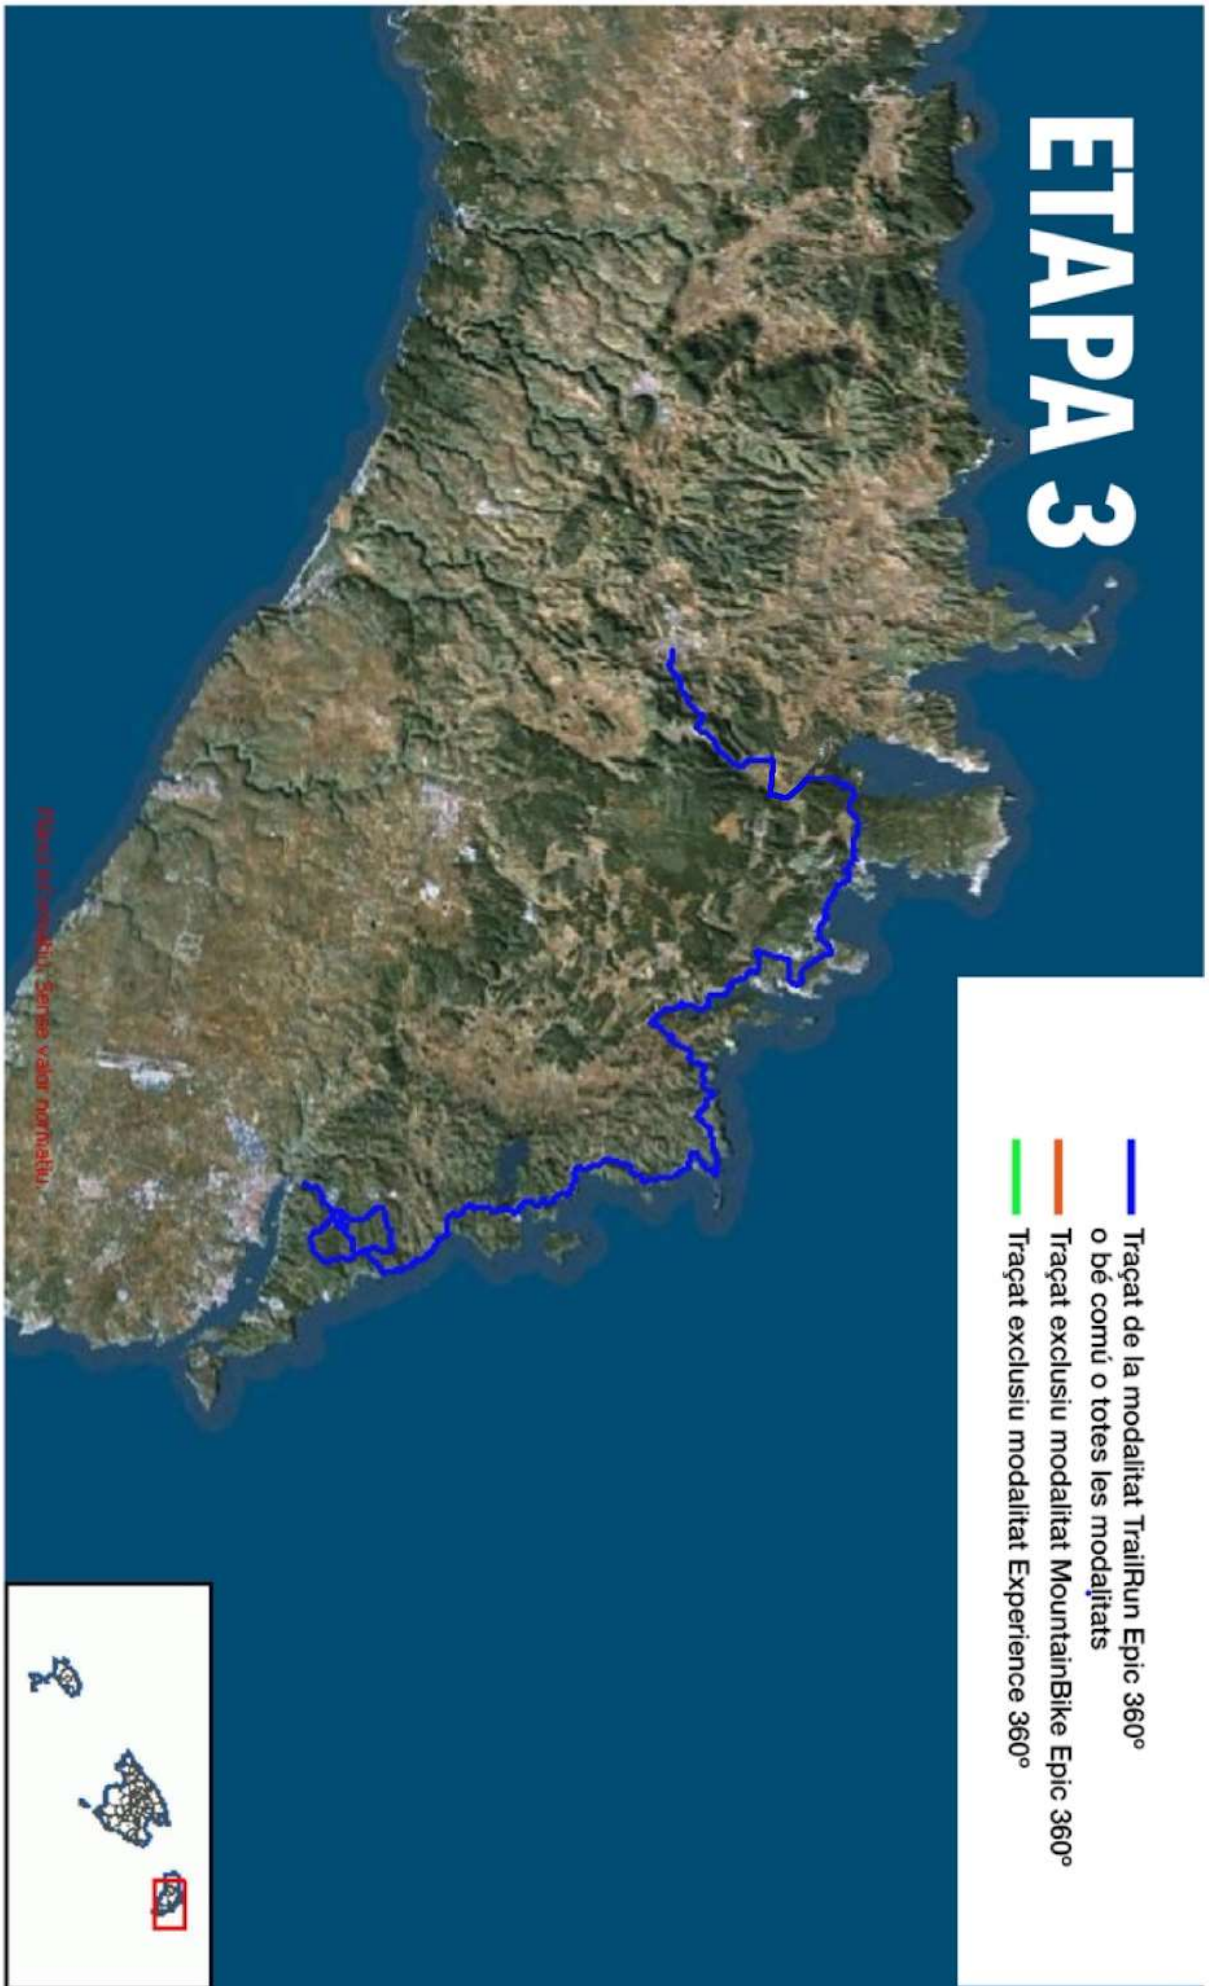

| 590000

| 590000

| 600000

| 610000

| 620000

ETAPA 3

- Traçat de la modalitat TrailRun Epic 360°
  o bé comú o totes les modalitats
- Traçat exclusiu modalitat MountainBike Epic 360°
- Traçat exclusiu modalitat Experience 360°

Fitxa en format PDF. Sense valor normatiu.