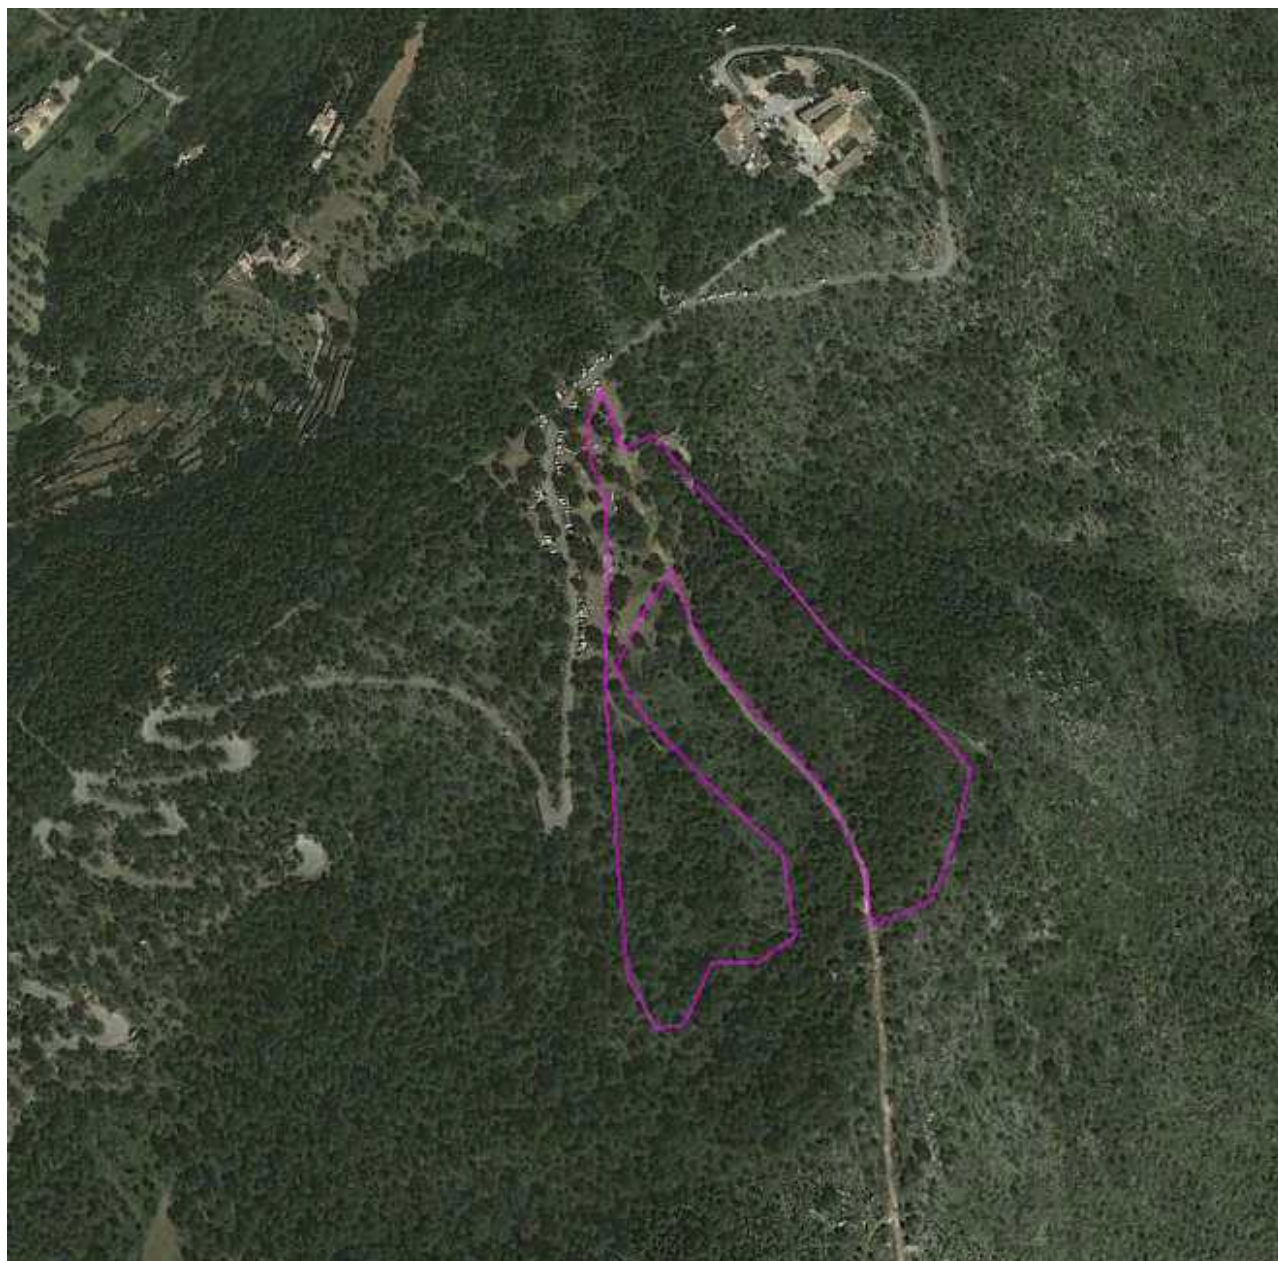

XXV BTT PUIG D'INCA
CIRCUIT PROMESES
3 voltes

XXV BTT PUIG D'INCA
CIRCUIT PRINCIPIANTS
3 VOLTES

**XXV BTT PUIG D'INCA
CIRCUIT ALEVINS I INFANTILS
3 I 4 VOLTES**

XXV BTT PUIG D'INCA
CIRCUIT OPEN
JUNIOR, ELIT-SUB23 I MASTER 30, 8 VOLTES
CADETS, FEMINES I MASTER 40-50, 6 VOLTES