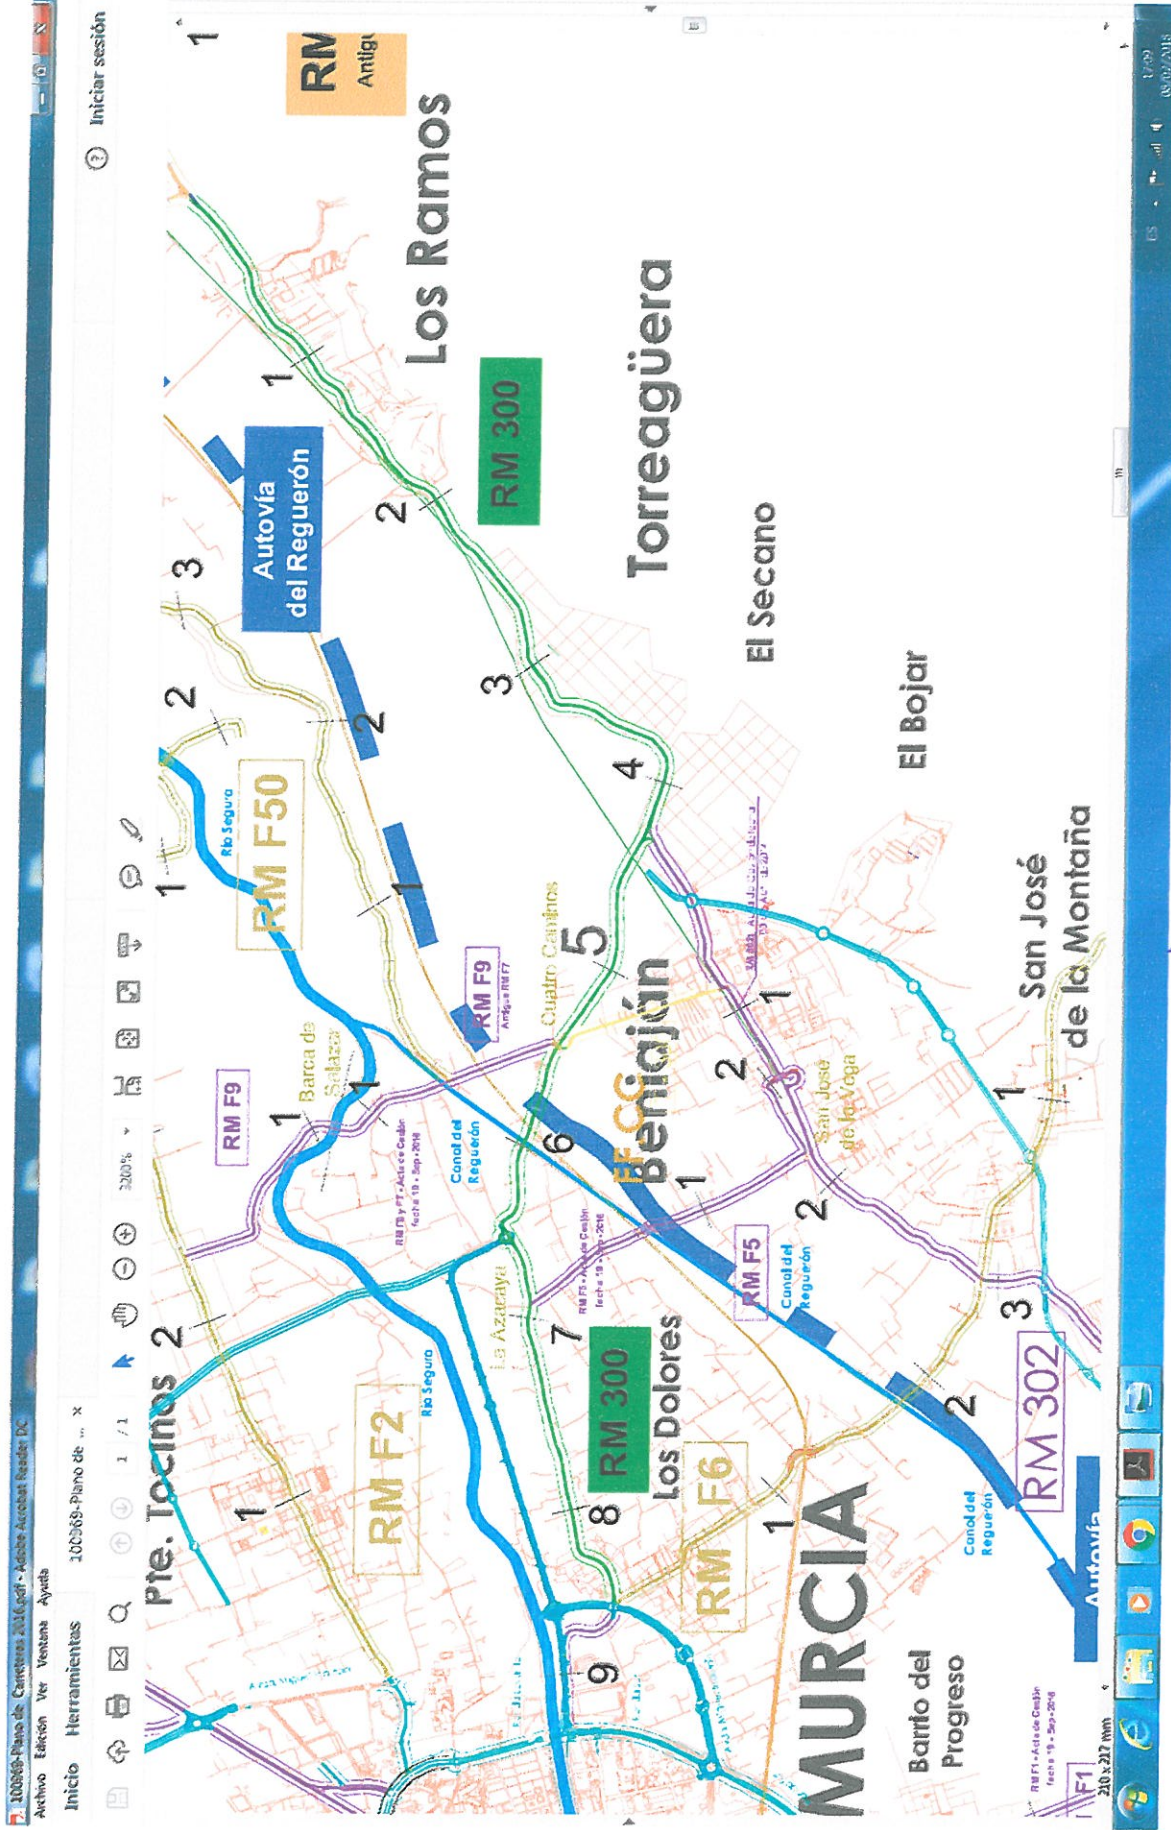

# CIRCUITO A 8 VUELTAS

**CLUB CICLISTA "EL GRECO"**  
 C.I.F. B 78634133  
 C/FRANCISCO VALBUENA, 26, 3º F  
 30005 BENEJAFAN (MURCIA)  
 Tel.: 968 82 07 36 Movil: 616 703 040