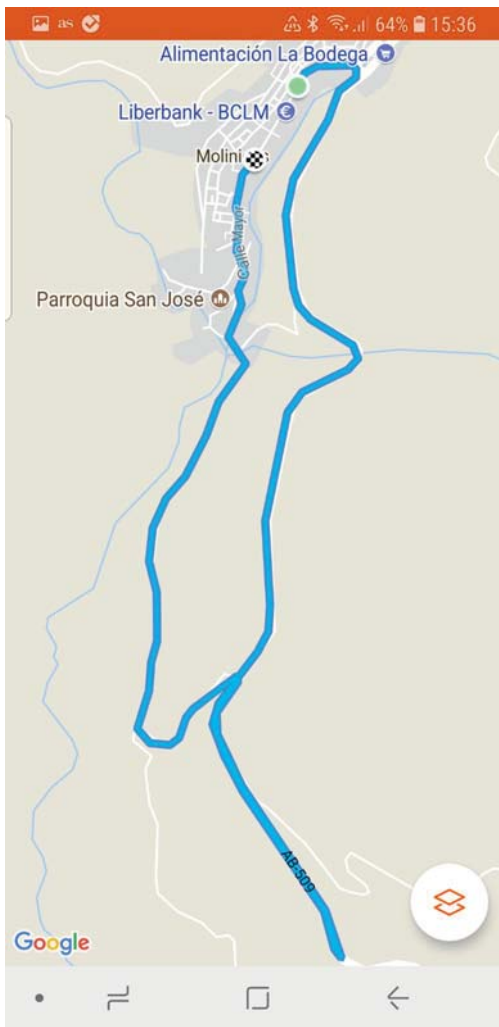

### Rutómetro:

- 0,200 Km, curva derecha hacia AB-509
- 2,000 Km, giro 180º, AB-509
- 2,500 Km, giro 90º, Bajada Barranquito
- 3,200 Km, Calle Mayor
- 3,700 Km, Meta.