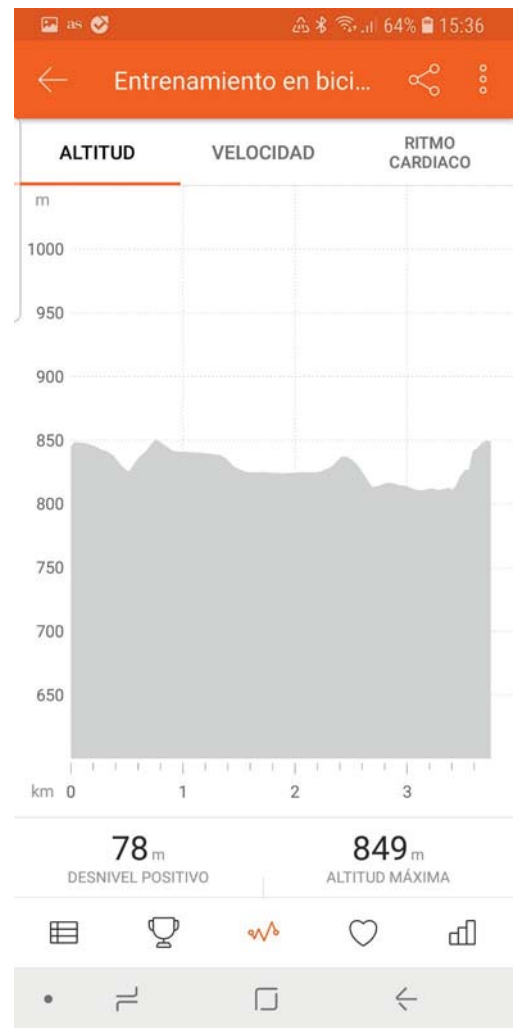

### Rutómetro:

- 0,200 Km, curva derecha hacia AB-509
- 2,000 Km, giro 180º, AB-509
- 2,500 Km, giro 90º, Bajada Barranquito
- 3,200 Km, Calle Mayor
- 3,700 Km, Meta.