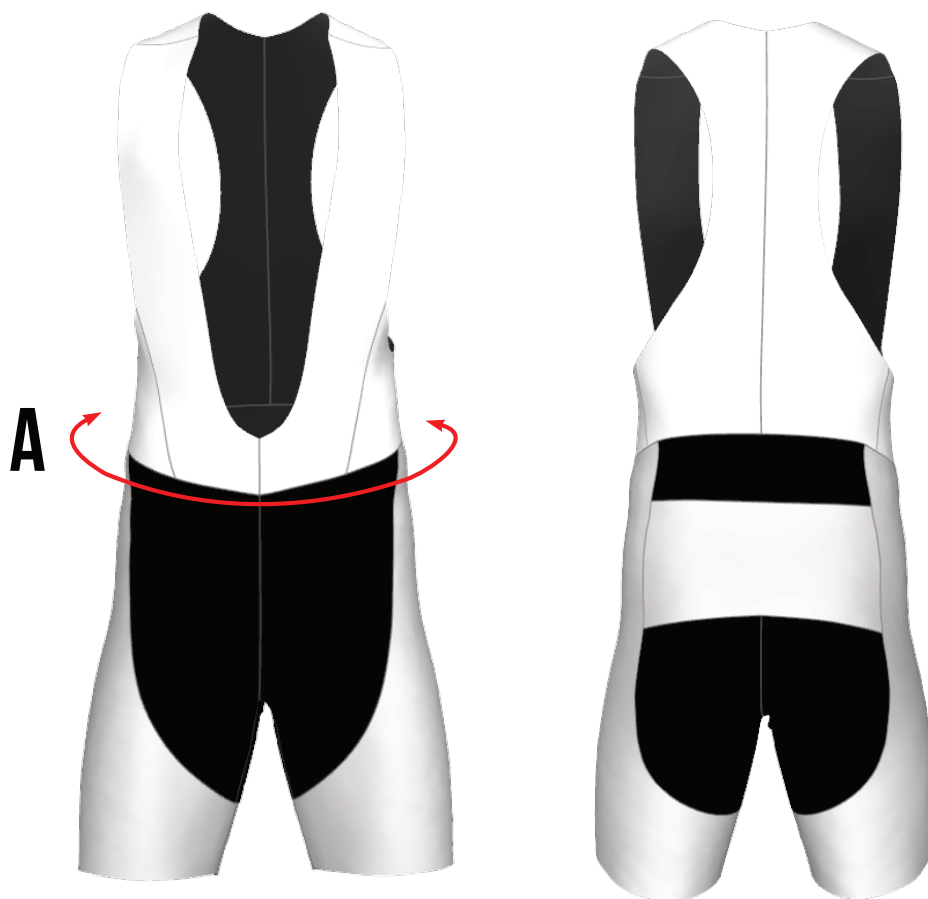

CULOTE BÁSICO

MEDIDAS APROXIMADAS EN CENTIMETROS SOBRE PRENDA ACABADA*

* (PODRÍAN VARIAR ENTRE 2-3 CM +/-)

ADULTO

TALLAS	XXS	XS	S	M	L	XL	2XL
- A - CONTORNO			76-79	80-83	84-89	90-95	96-100