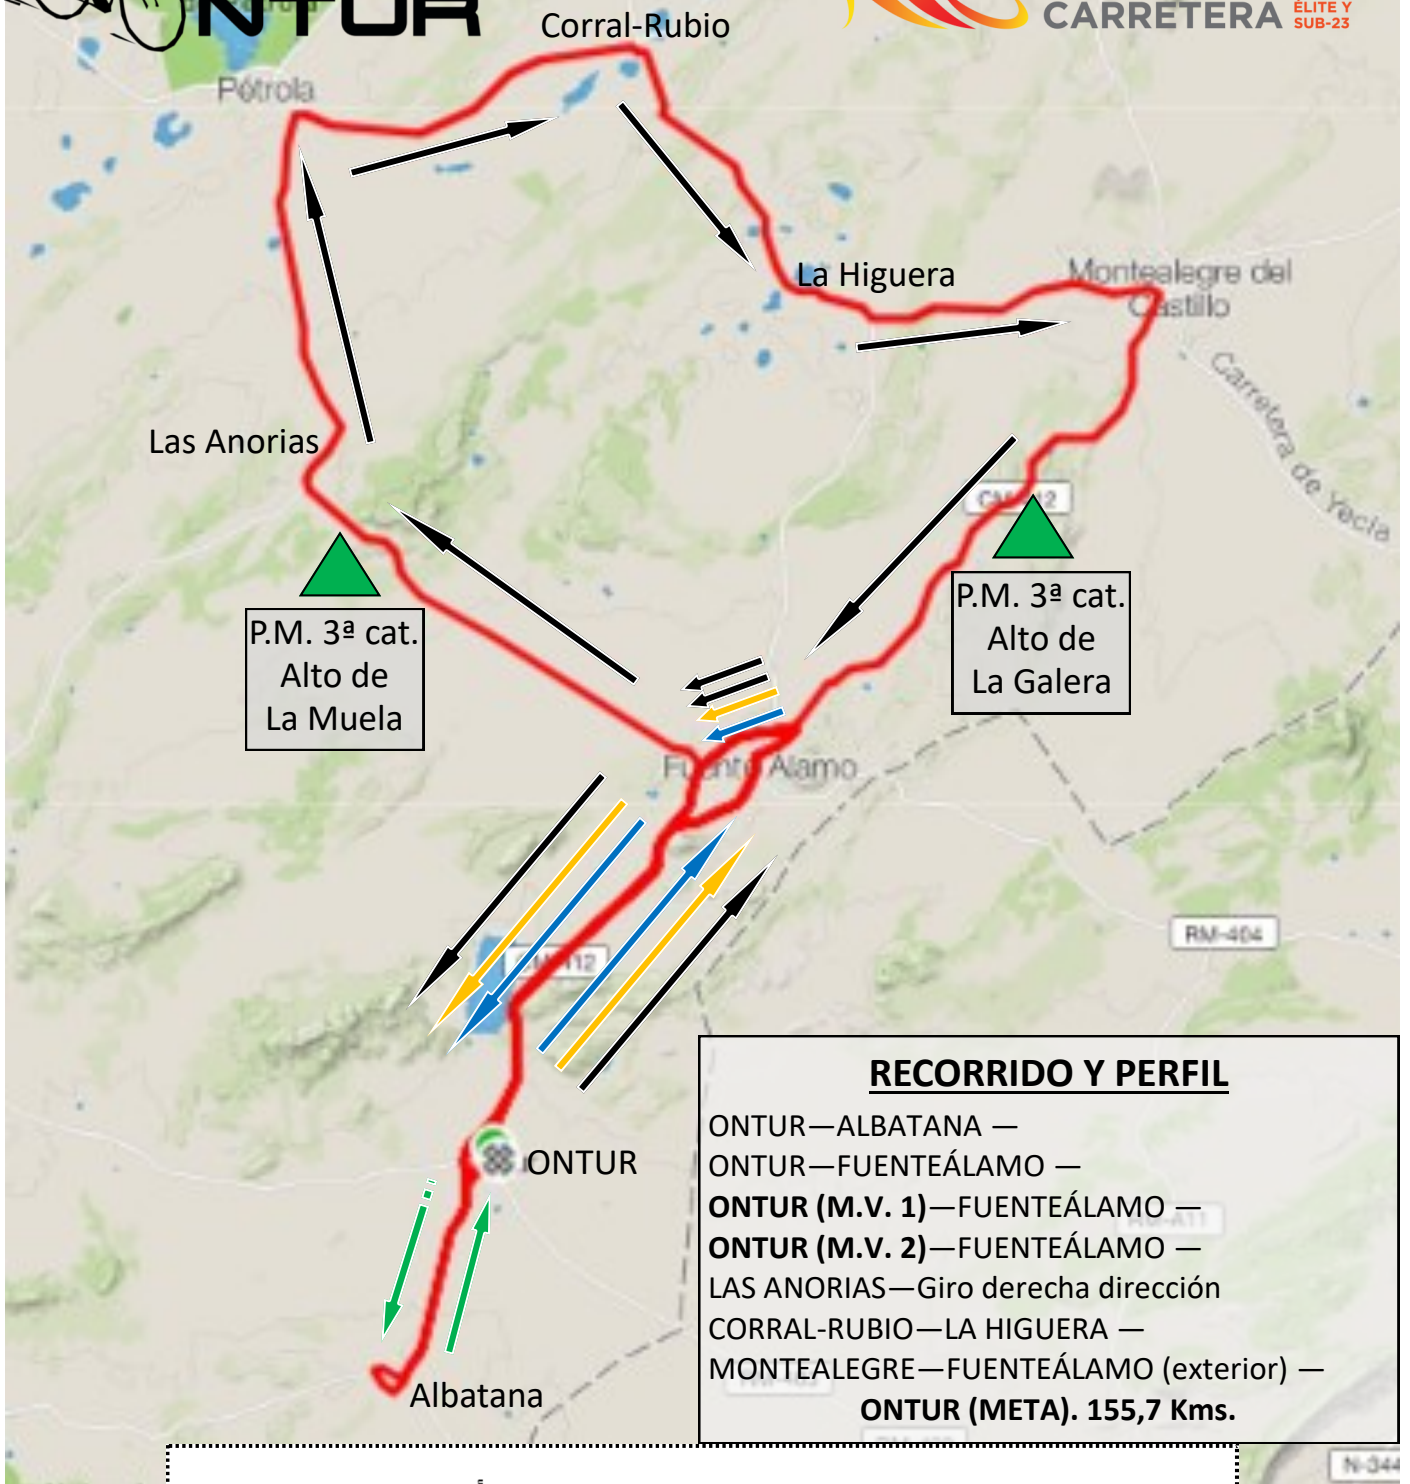

LXVI GP PRIMAVERA NTUR

**COPA
DE ESPAÑA**
CARRETERA ÉLITE Y
SUB-23

RECORRIDO Y PERFIL

ONTUR—ALBATANA —
 ONTUR—FUENTEÁLAMO —
ONTUR (M.V. 1)—FUENTEÁLAMO —
ONTUR (M.V. 2)—FUENTEÁLAMO —
 LAS ANORIAS—Giro derecha dirección
 CORRAL-RUBIO—LA HIGUERA —
 MONTEALEGRE—FUENTEÁLAMO (exterior) —
ONTUR (META). 155,7 Kms.