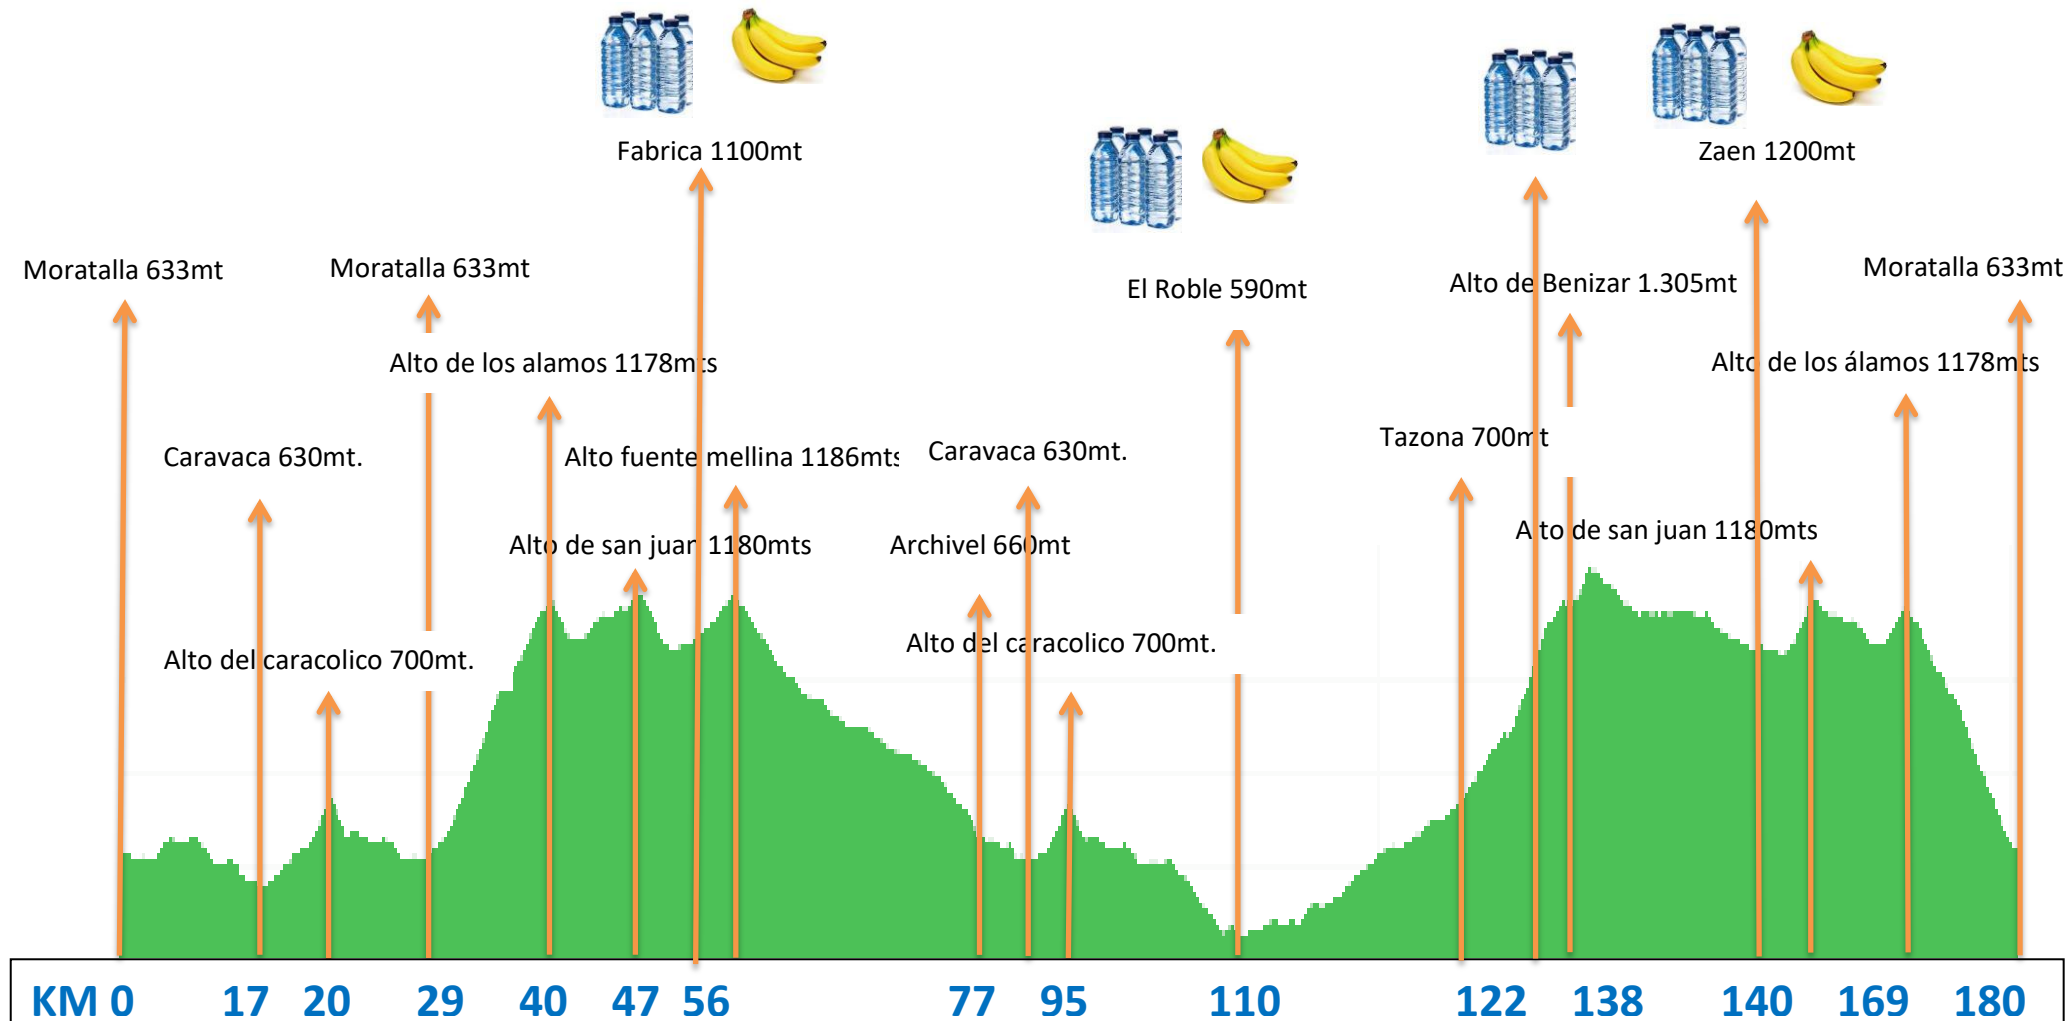

# MARCHA CICLODEPORTIVA INTERNACIONAL.

## SIERRAS DE MORATALLA – NOROESTE REGIÓN DE MURCIA

### P E R F I L

RECORRIDO MEDIO FONDO.

RECORRIDO GRAN FONDO.