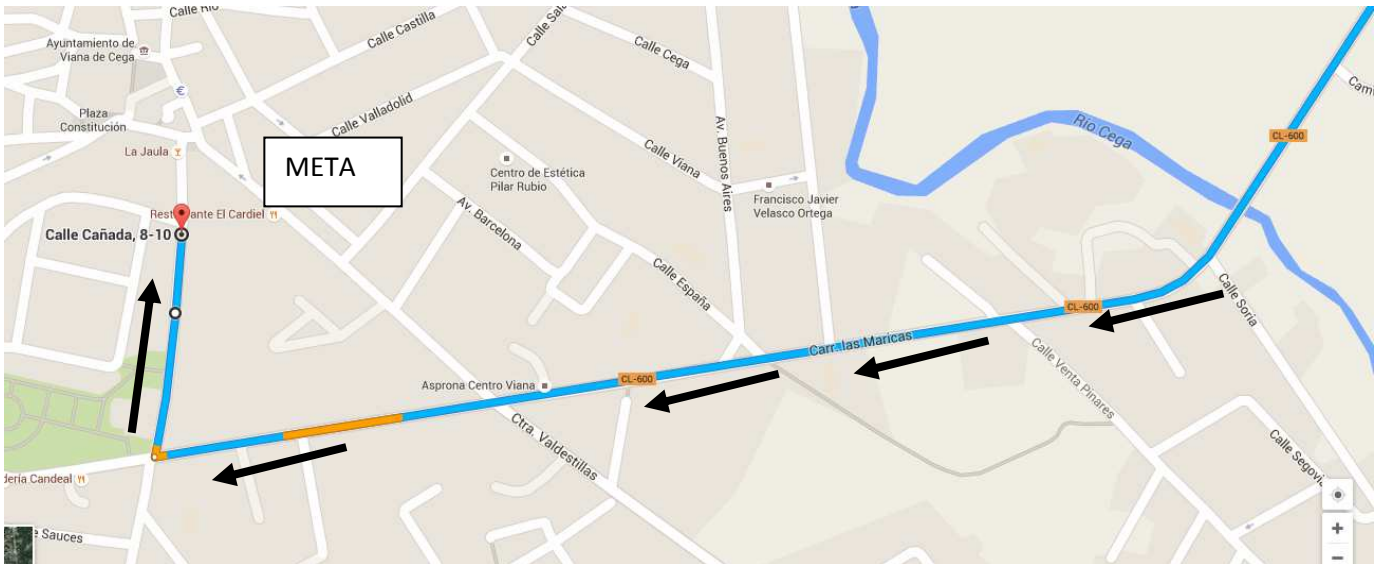

CLUB DEPORTIVO PUCELA
C/ Goya n° 33
-47007- VALLADOLID
NIF G-47703160
Teléfono 616999781
Email:clubdeportivopucela@gmail.com