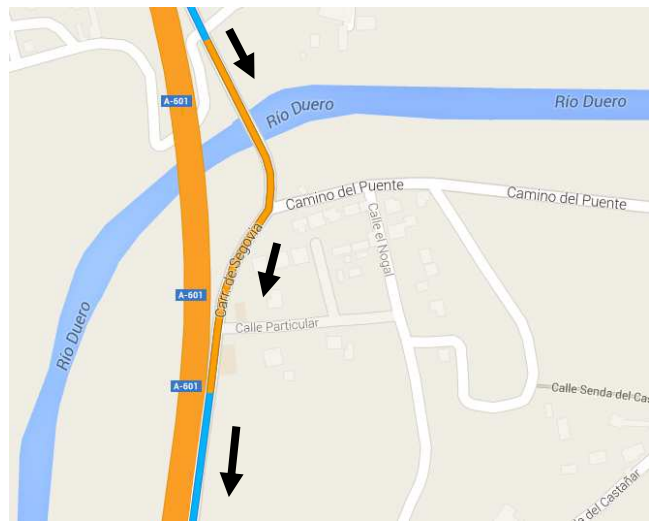

CLUB DEPORTIVO PUCELA
C/ Goya nº 33
-47007- VALLADOLID
NIF G-47703160
Teléfono 616999781
Email: clubdeportivopucela@gmail.com

Calle Helio, camino de Laguna a la Cisterniga, vía de servicio N-601