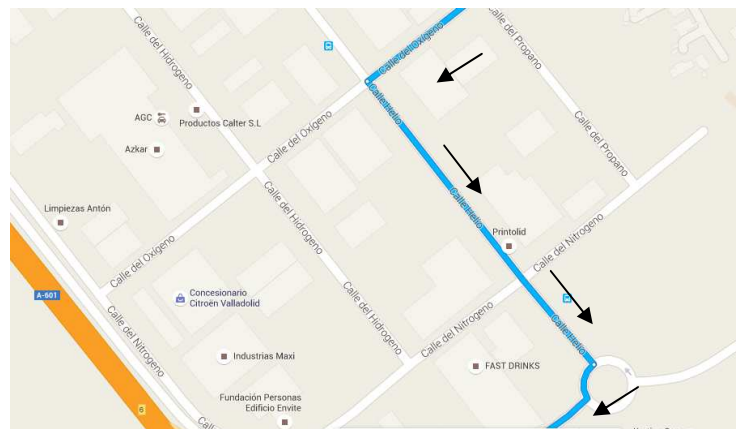

## IV TROFEO LA CISTERNIGA-VIANA DE CEGA CONTRARELOJ POR EQUIPOS (CRE)

SALIDA

**Salida de la plaza Mayor (la Cisterniga)  
continúa por:**

**Calle González Silva, calle Pozo, calle Laguna,  
Calle Alto de la Laguna, Calle del Oxígeno y  
calle Helio**

## MAPA GENERAL