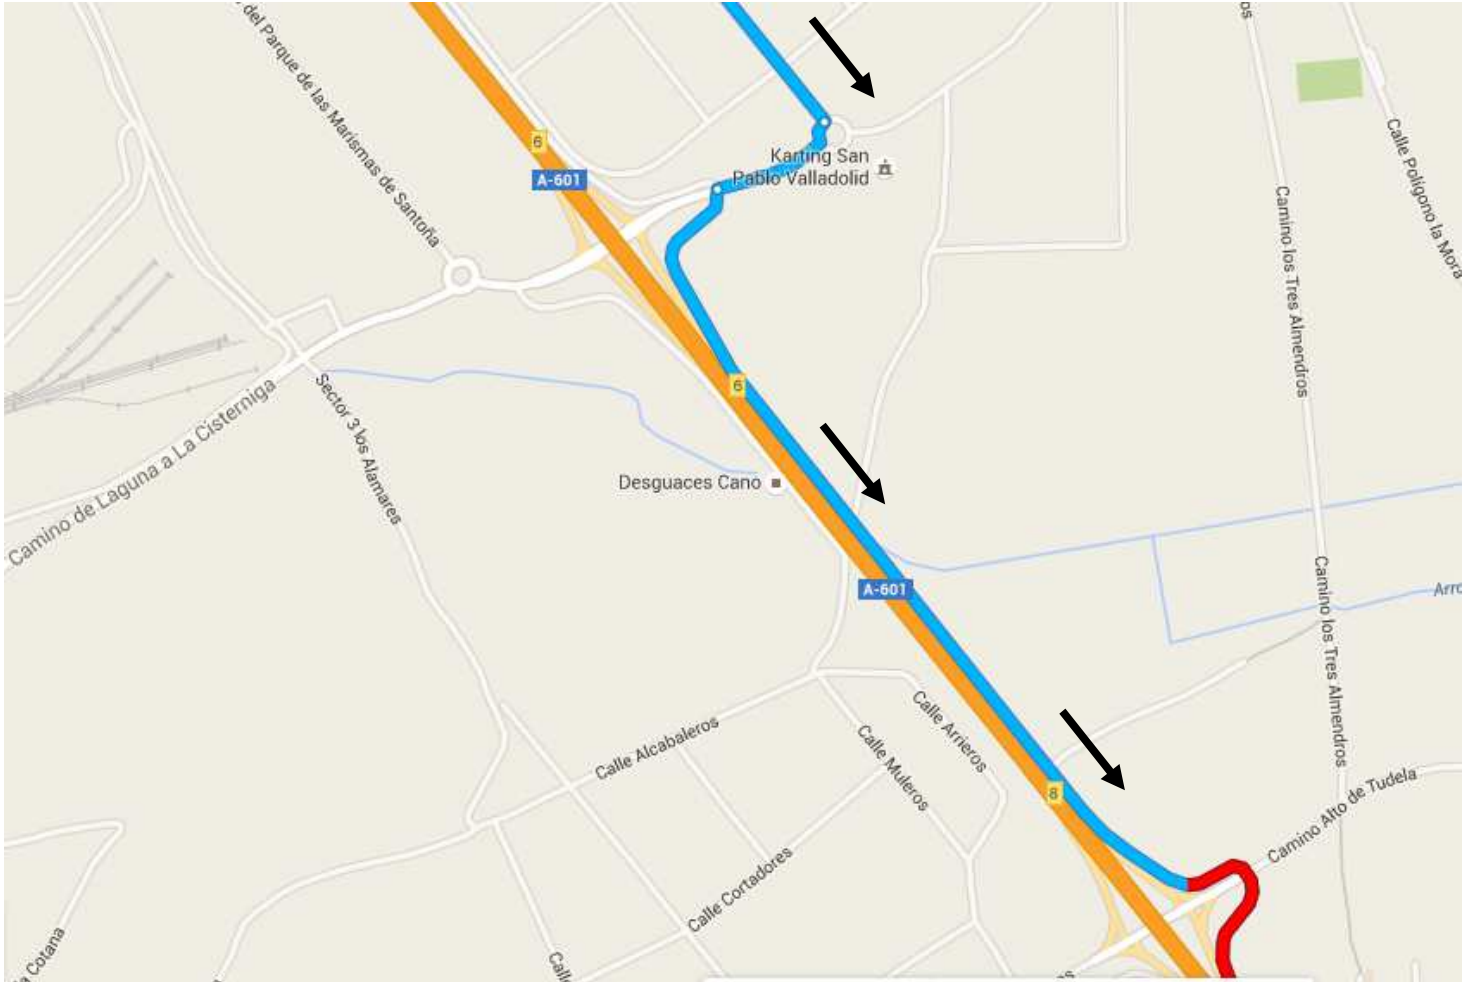

CLUB DEPORTIVO PUCELA
C/ Goya nº 33
-47007- VALLADOLID
NIF G-47703160
Teléfono 616999781
Email: clubdeportivopucela@gmail.com

Calle Helio, camino de Laguna a la Cisterniga, vía de servicio N-601