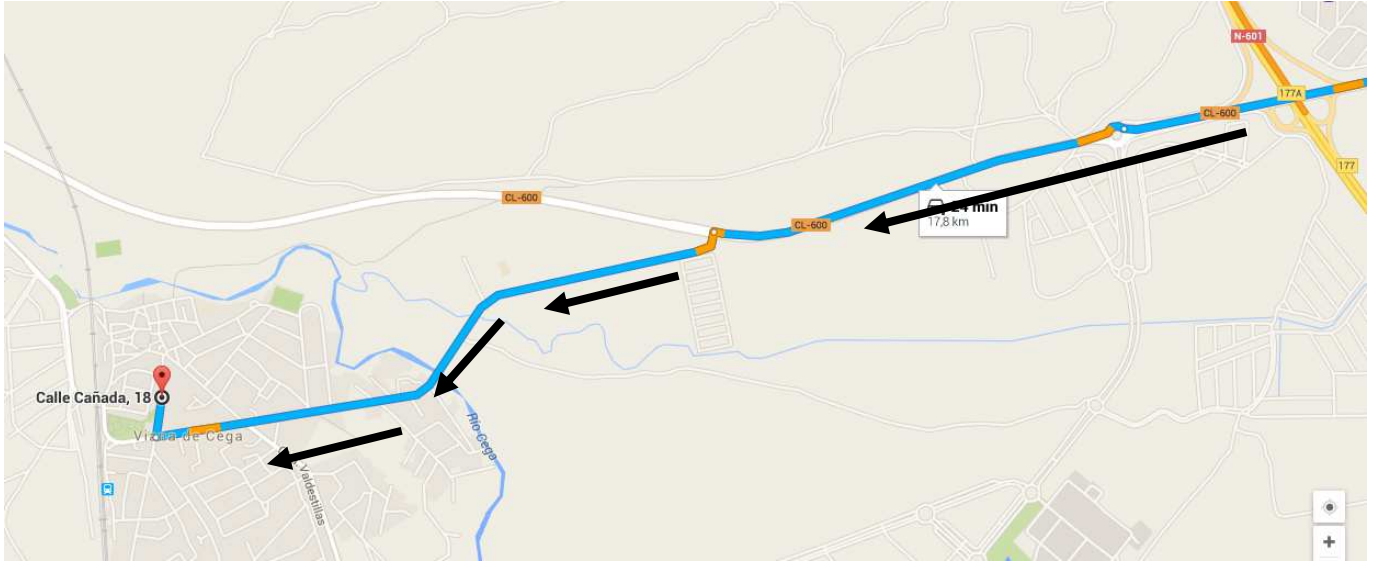

CLUB DEPORTIVO PUCELA
C/ Goya n° 33
-47007- VALLADOLID
NIF G-47703160
Teléfono 616999781
Email:clubdeportivopucela@gmail.com