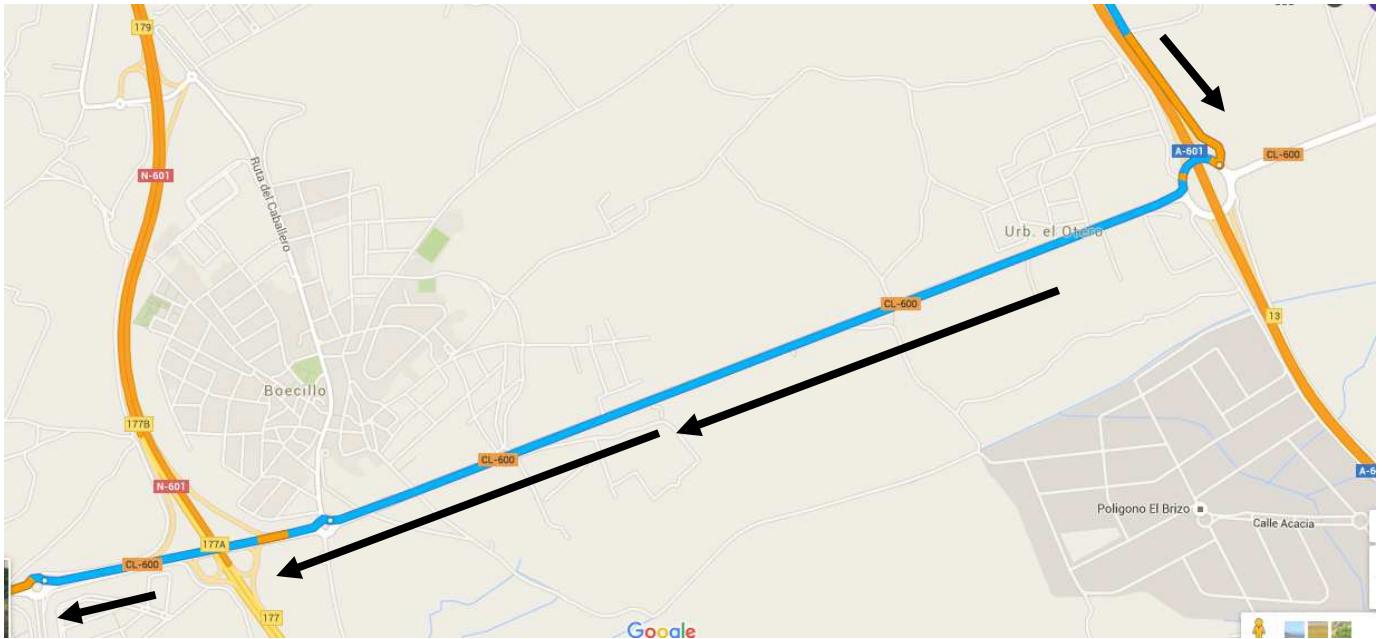

Giro derecha dirección Boecillo por CL-600, se continua recto hacia Viana de Cega