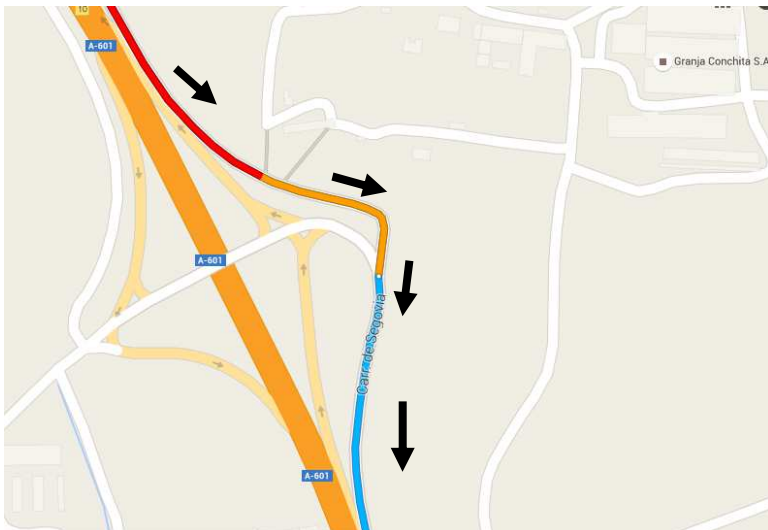

CLUB DEPORTIVO PUCELA
C/ Goya nº 33
-47007- VALLADOLID
NIF G-47703160
Teléfono 616999781
Email: clubdeportivopucela@gmail.com

Calle Helio, camino de Laguna a la Cisterniga, vía de servicio N-601