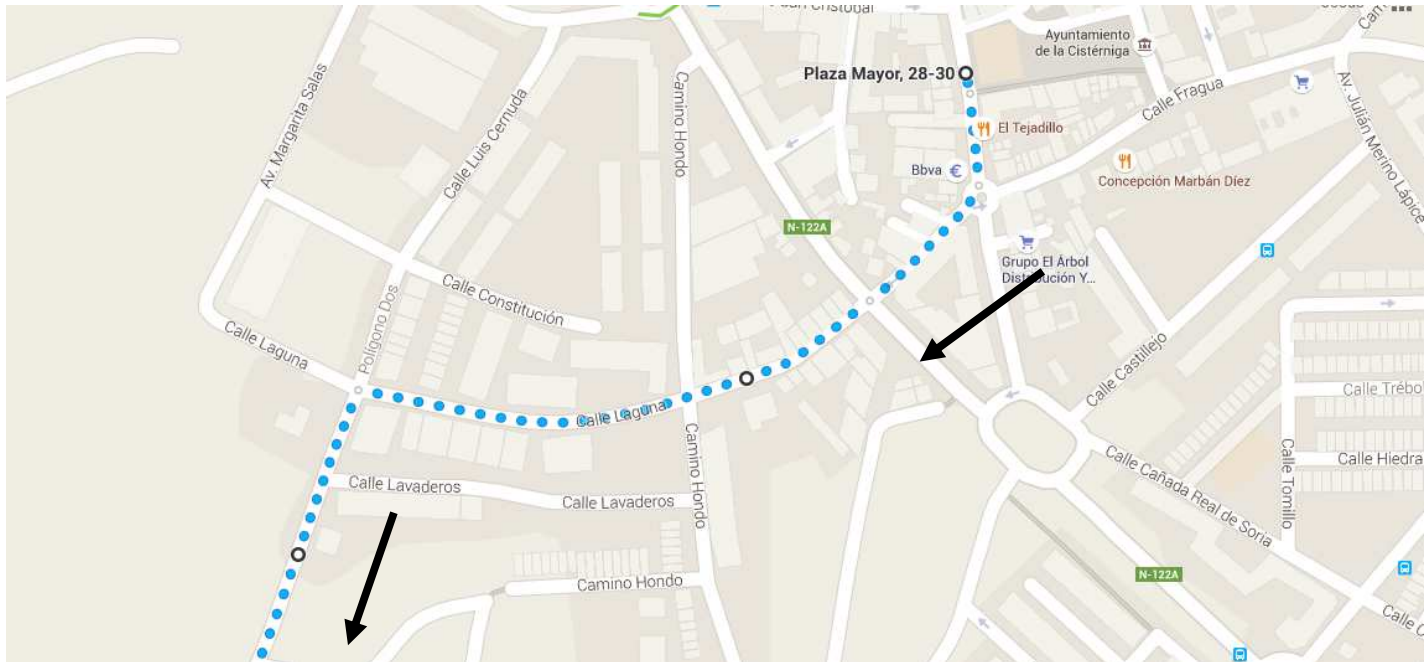

## IV TROFEO LA CISTERNIGA-VIANA DE CEGA CONTRARELOJ POR EQUIPOS (CRE)

SALIDA

**Salida de la plaza Mayor (la Cisterniga)  
continúa por:**

**Calle González Silva, calle Pozo, calle Laguna,  
Calle Alto de la Laguna, Calle del Oxígeno y  
calle Helio**

## MAPA GENERAL