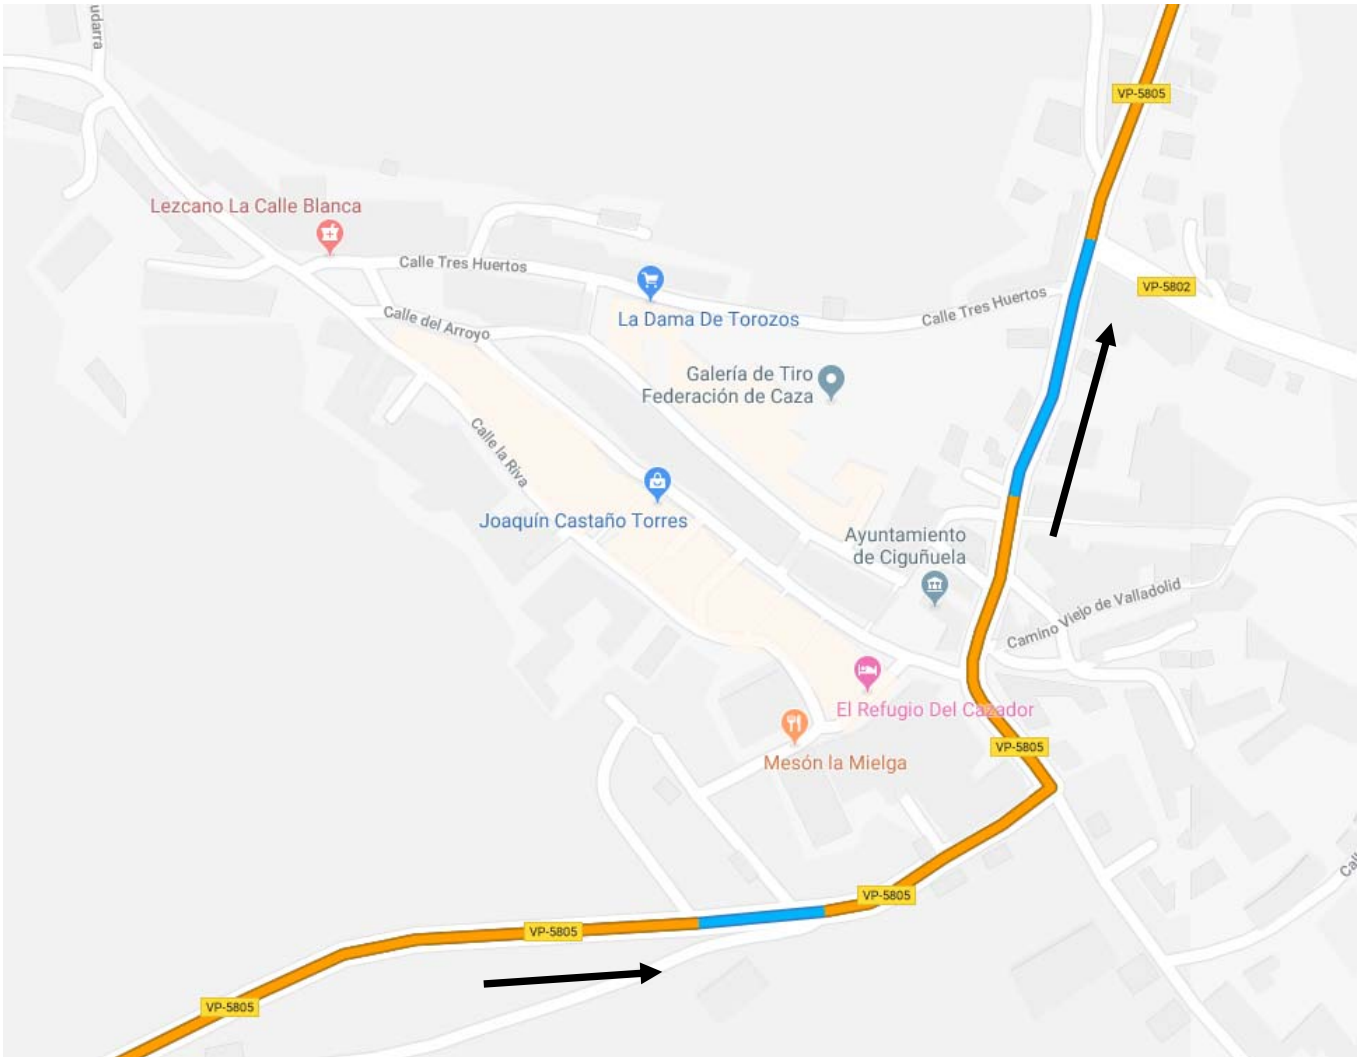

Paso por Ciguñuela