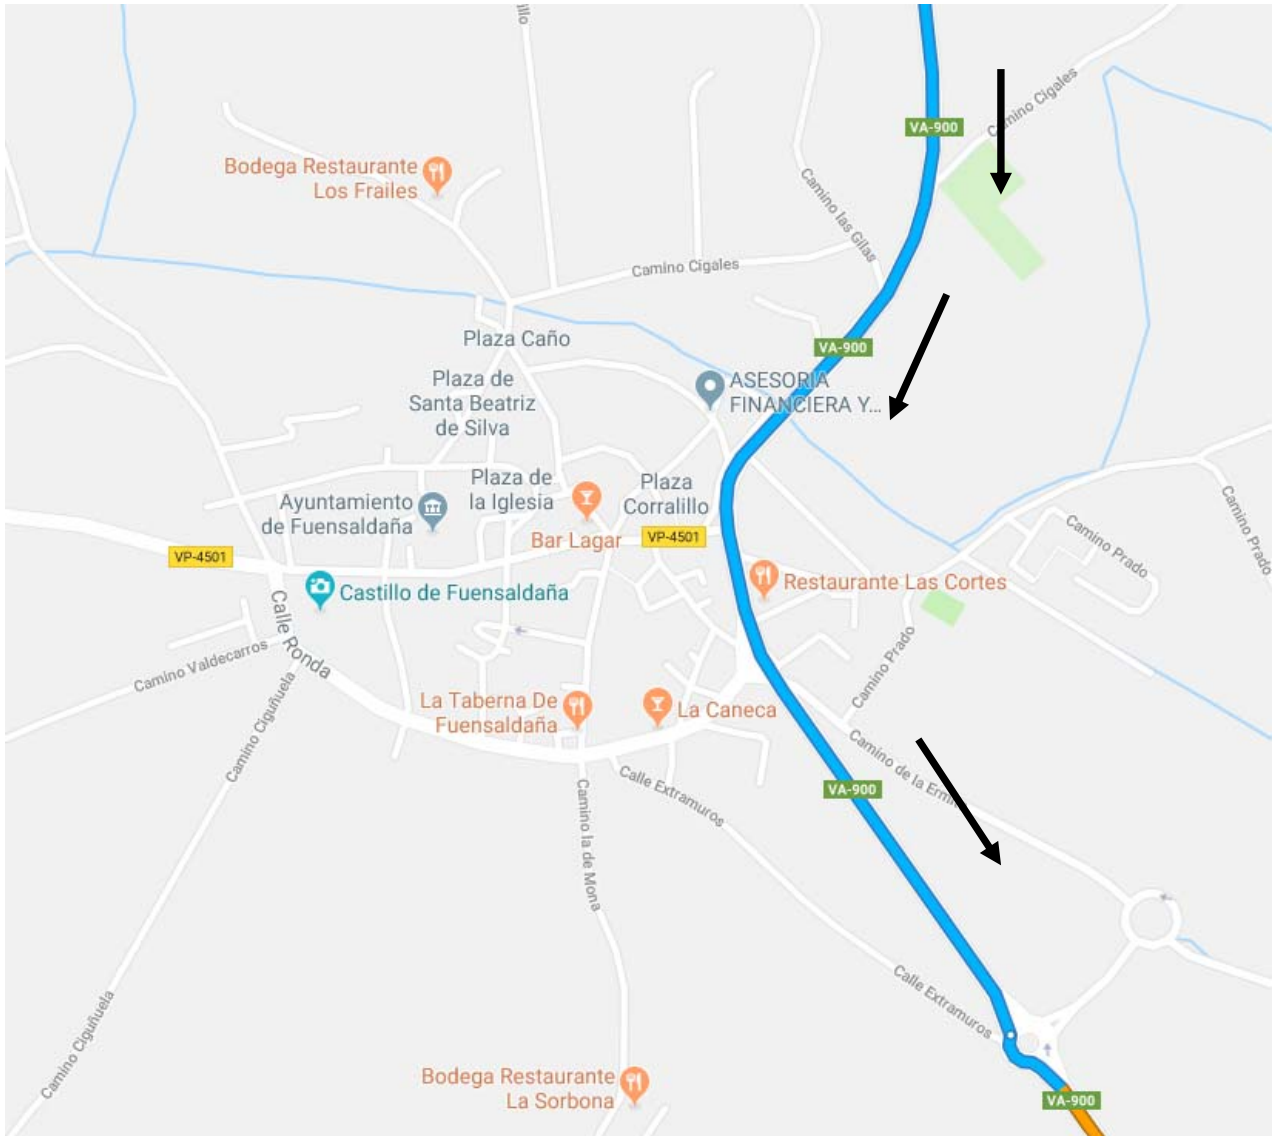

Paso por Fuensaldaña