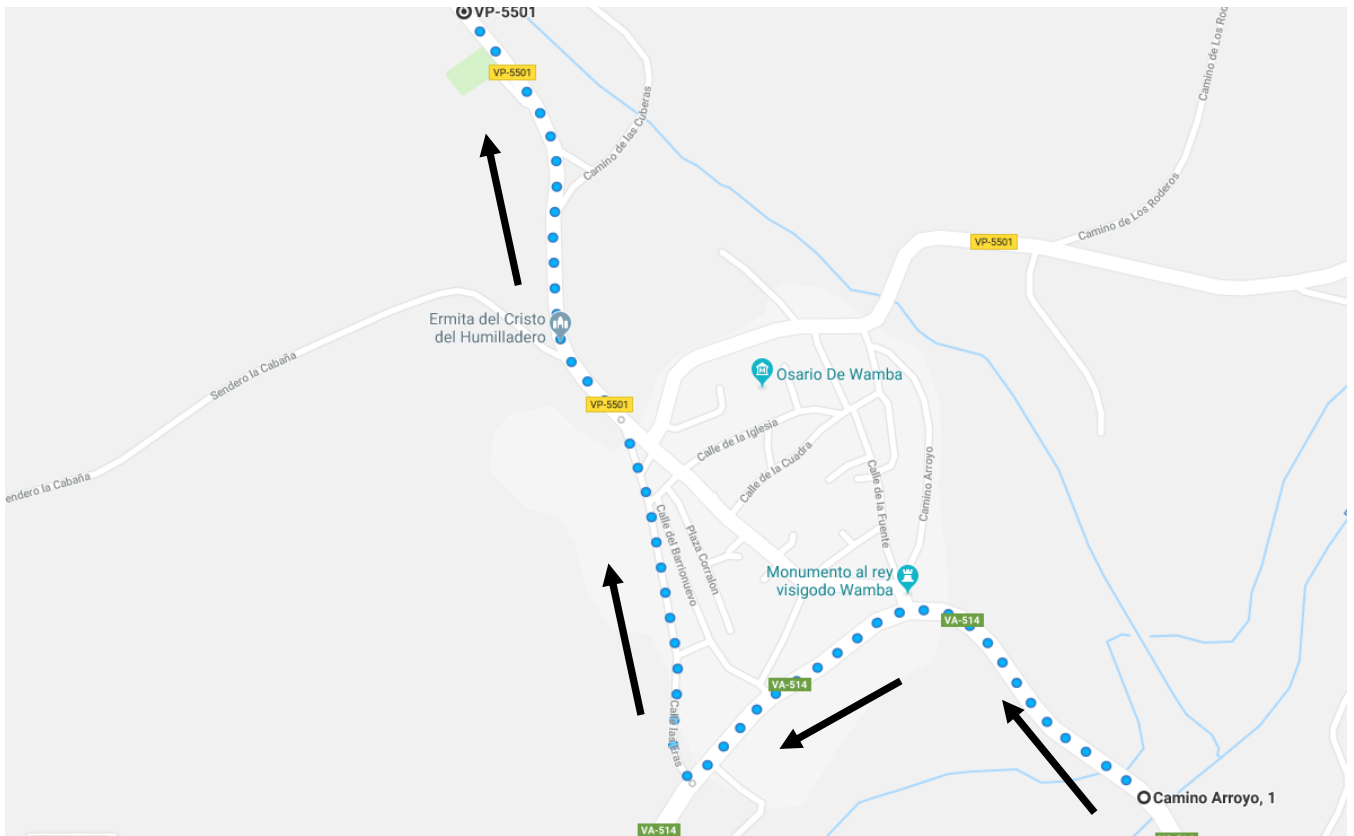

Paso por Wamba