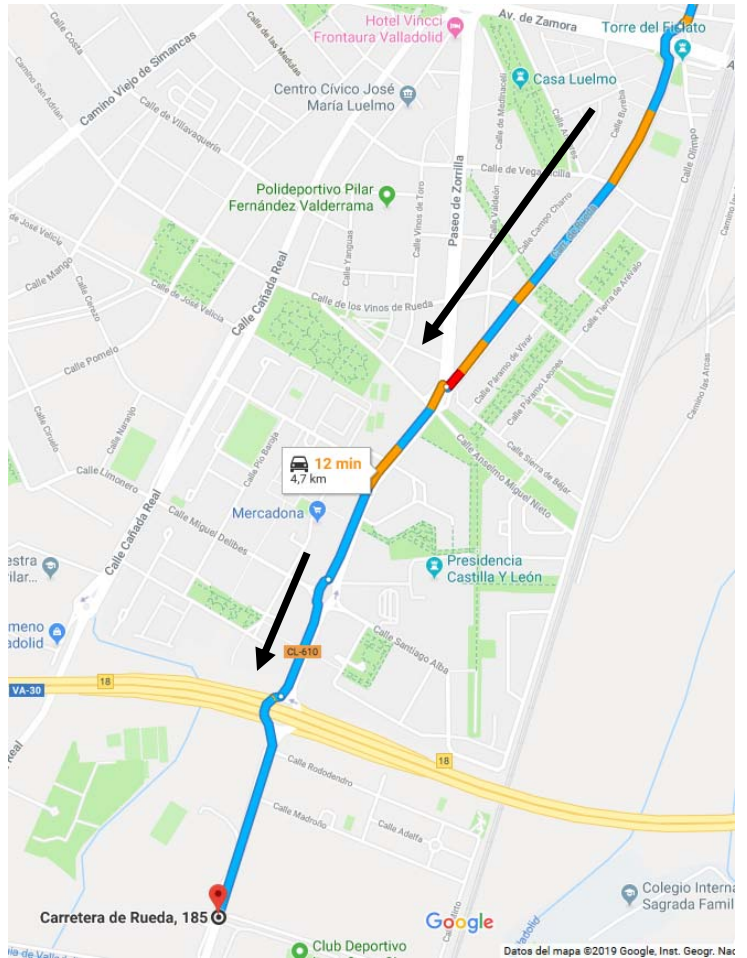

SALIDA

CLUB DEPORTIVO PUCELA

C/ Goya n° 33

-47007- VALLADOLID

NIF G-47703160

Teléfono 616999781

Email:clubdeportivopucela@gmail.com

	PARCIALES	TOTAL
Polideportivo Pisuerga (Calle Ecuador)	0	
Giro derecha por calle Colombia	0,069	0.069
Giro derecha por Avenida Medina del Campo	0.140	0.209
Giro derecha por Paseo Zorrilla	0.350	0.559
Rotonda Monumento al Cine giro a la izquierda por Calle Mota	0.550	1.109
Giro a la derecha se sigue por Carretera Rueda	0.230	1.339
Rotonda se sigue recto por Carretera de Rueda	0.650	1.989
Rotonda se sigue recto por Carretera de Rueda	1.5	3.489
Rotonda se sigue recto CL-610	0.300	3.789
Hotel Lasa Sport salida Real	0.650	4.439

LLEGADA