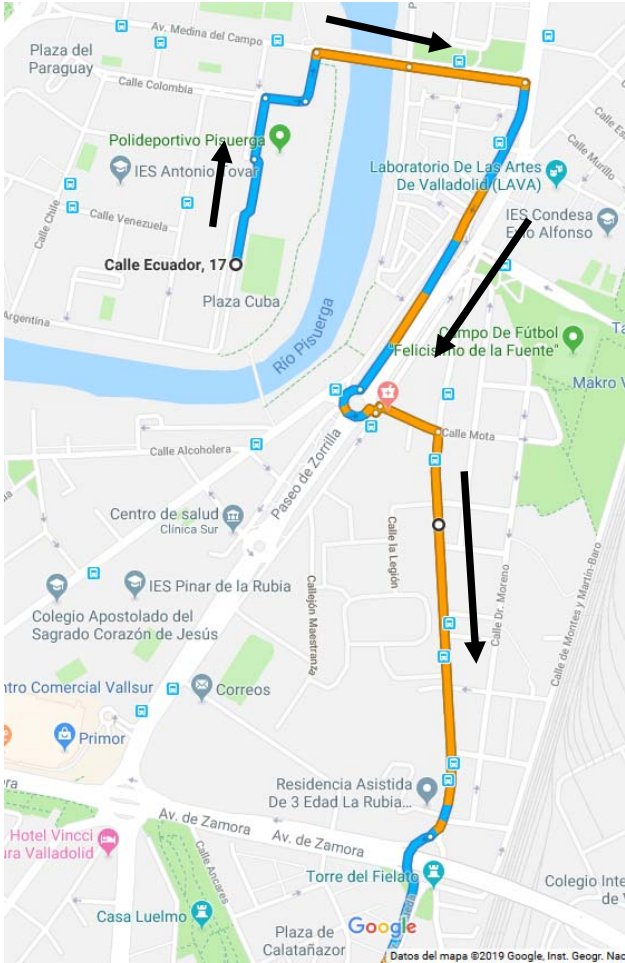

CLUB DEPORTIVO PUCELA
C/ Goya nº 33
-47007- VALLADOLID
NIF G-47703160
Teléfono 616999781
Email:clubdeportivopucela@gmail.com

I TROFEO VALLADOLID PISUERGA

CLUB DEPORTIVO PUCELA
C/ Goya n° 33
-47007- VALLADOLID
NIF G-47703160
Teléfono 616999781
Email:clubdeportivopucela@gmail.com

SALIDA

CLUB DEPORTIVO PUCELA

C/ Goya n° 33

-47007- VALLADOLID

NIF G-47703160

Teléfono 616999781

Email:clubdeportivopucela@gmail.com

	PARCIALES	TOTAL
Polideportivo Pisuerga (Calle Ecuador)	0	
Giro derecha por calle Colombia	0,069	0.069
Giro derecha por Avenida Medina del Campo	0.140	0.209
Giro derecha por Paseo Zorrilla	0.350	0.559
Rotonda Monumento al Cine giro a la izquierda por Calle Mota	0.550	1.109
Giro a la derecha se sigue por Carretera Rueda	0.230	1.339
Rotonda se sigue recto por Carretera de Rueda	0.650	1.989
Rotonda se sigue recto por Carretera de Rueda	1.5	3.489
Rotonda se sigue recto CL-610	0.300	3.789
Hotel Lasa Sport salida Real	0.650	4.439

LLEGADA