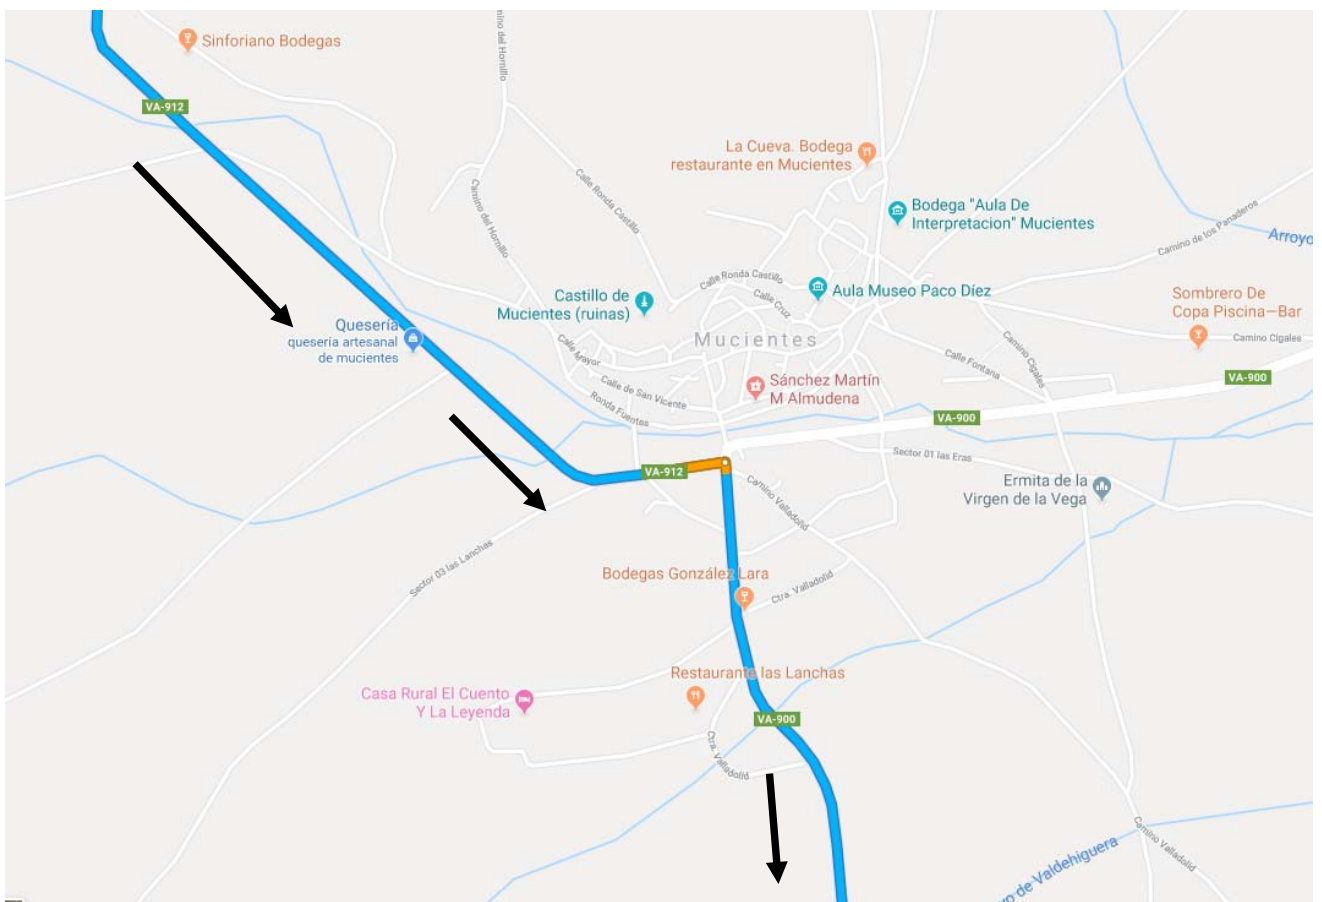

Paso por Mucientes