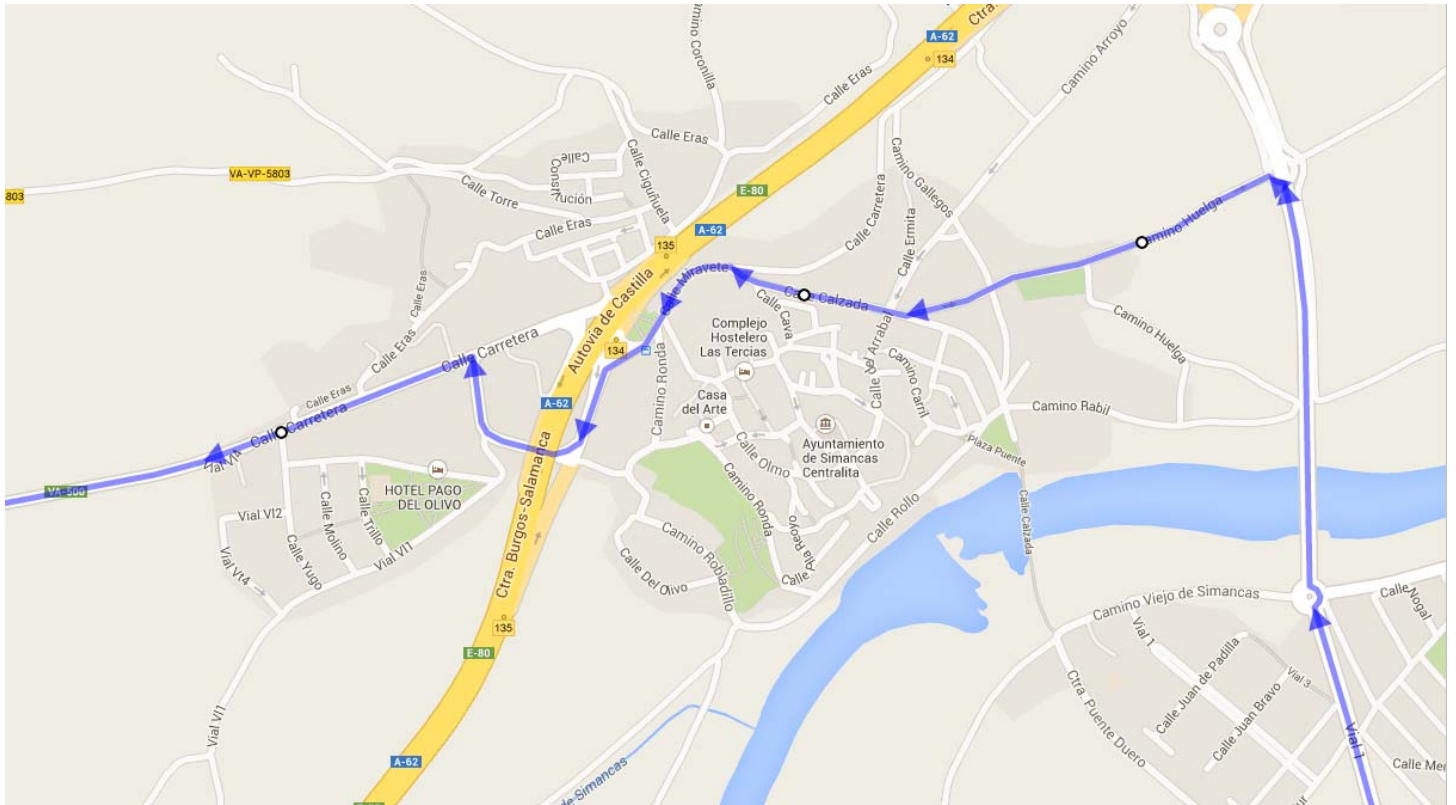

Paso por Simancas